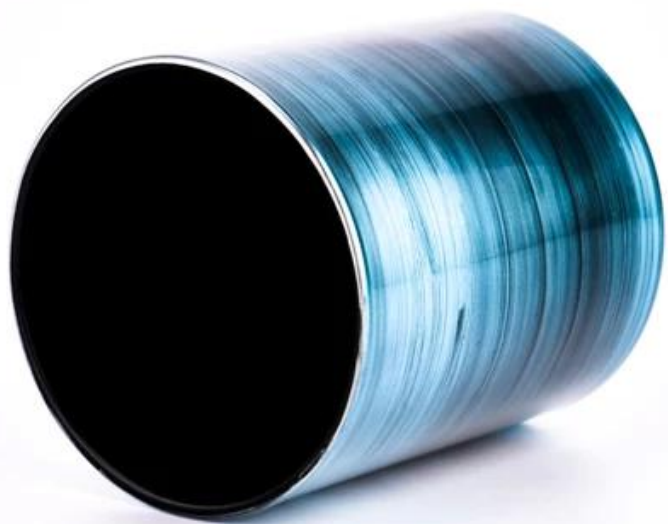

Imitação de vela de vidro azul de 10 onças

Sunny Glasswares não apenas coloca ordens OEM / ODM, mas também ajuda muitas marcas a começar com os conceitos do produto.

Por que escolher Sunny.

Nome do Produto	Imitação de vela de vidro azul de 10 onças
Amostra tempo	1. 5 dias se houver formato e tamanho de vidro 2. 15 dias, se você precisar de novas formas e tamanhos de vidro

Medir	Item: SGHY23062008 Top DiA: 80mm Bottom DIA: 75mm Altura: 90mm Peso: 273g Capacidade: 305ml
Embalagem	Embalagem normal, caixa de presente individual, caixa de PVC, caixa de janela, caixa de cores, caixa branca, etc.
Entrega tempo	Dentro de 35 dias após a amostra e a ordem confirmada
Pagamento prazo	30% depósito por t/t com antecedência e o saldo contra a cópia de B/L
envio	Por mar, por via aérea, por Express e seu agente de transporte é aceitável
Ocasião de uso	Decoração de casa, decoração de casamento, favores de casamento, aprimoramento de decoração