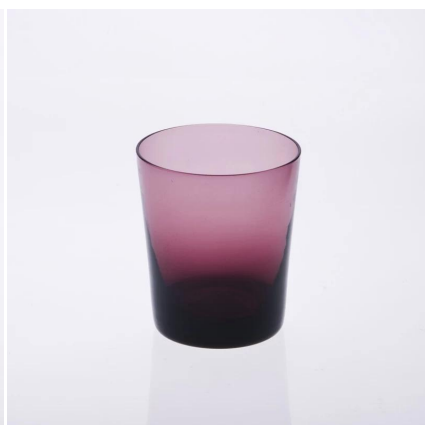

Szczegóły produktu:

Nr	SGJD14101702
Materiał	Wysokie białe szkło
Proces	Maszyna dmuchane
Czas próby	1. 5 dni, jeśli na wyjściu kształt i wielkość szkła 2. 15 dni, jeśli trzeba nowy kształt lub rozmiar szkła.
Uszczelka	Normalne opakowanie, karton 72 szt język eksportu, dzielnik karton z tektury
Pojemność produktu	500000 ~ 1.000.000 sztuk miesięcznie
Czas dostawy	W ciągu 35 dni po próbki i porządku potwierdzone
Warunki płatności	30% depozytu przez T / T z góry i równowagi w stosunku do kopii B / L
Przesyłka	Morski, lotniczy, Express i agent wysyłka jest dopuszczalne
Cechy produktu	<ol style="list-style-type: none">1. Maszyna dmuchane świecznik wysokiej jakości2. Odpowiednie dla używane w kościele, domu, itp3. To jest przyjazne dla środowiska.4. spełniają CE & amp; FDA Test & amp; CA 65 testy
Do wyborów	<ol style="list-style-type: none">1. Różne wzory i rozmiary do wyboru2. .Any kolor malowane, mróz, galwaniczna, obróbka laserowa rzeźbiarz wzór3. Specjalny pakiet termokurczliwą folią, jak pudełko kolor, białe pudełko itp4. Mamy ekskluzywnie pracowników kontroli jakości5. Posiadamy profesjonalny warsztat i magazyn, aby zapewnić czas dostawy

Zdjęcie produktu:

Podobne produkty:

świeczniki szklane

Świeca pojemnik

rozpylać kolorowe świeczniki

Firma Pokaż:

Fabryka Pokaż:

Na więcej **Świecznik szklany** lub jakiegokolwiek szkło
odwiedź naszą stronę internetową: <http://www.okcandle.com/>
Lub tutaj może pomóc dowiedzieć się więcej o nas: **FAQ**