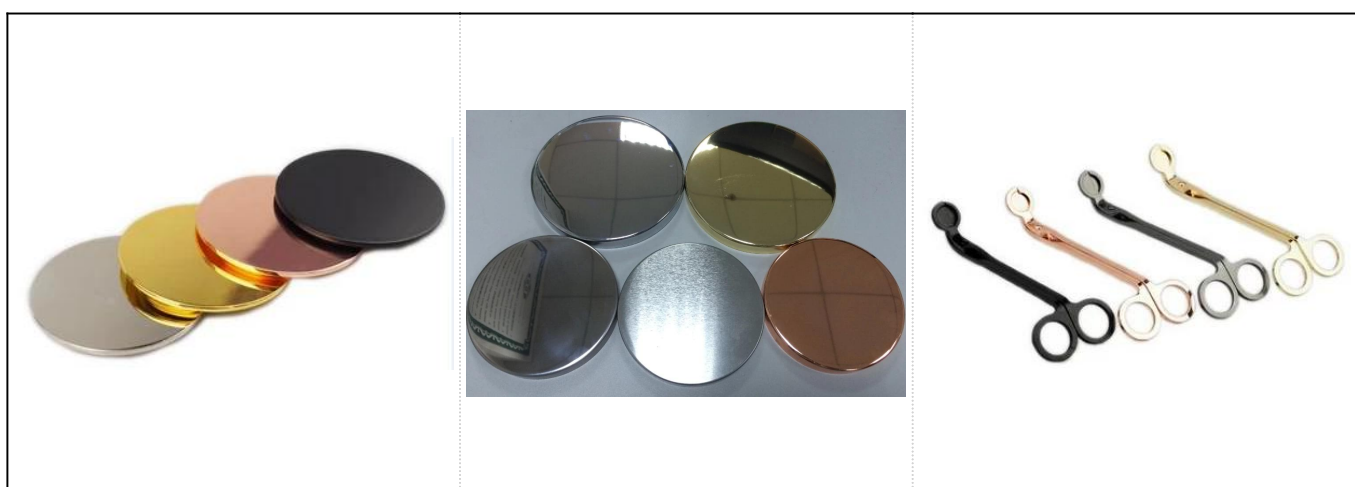

Nasza firma & Fabryka

Sunny Glassware jest wiodącym dostawcą świeczników w Chinach od 1992 roku, nasze szklane / ceramiczne / betonowe