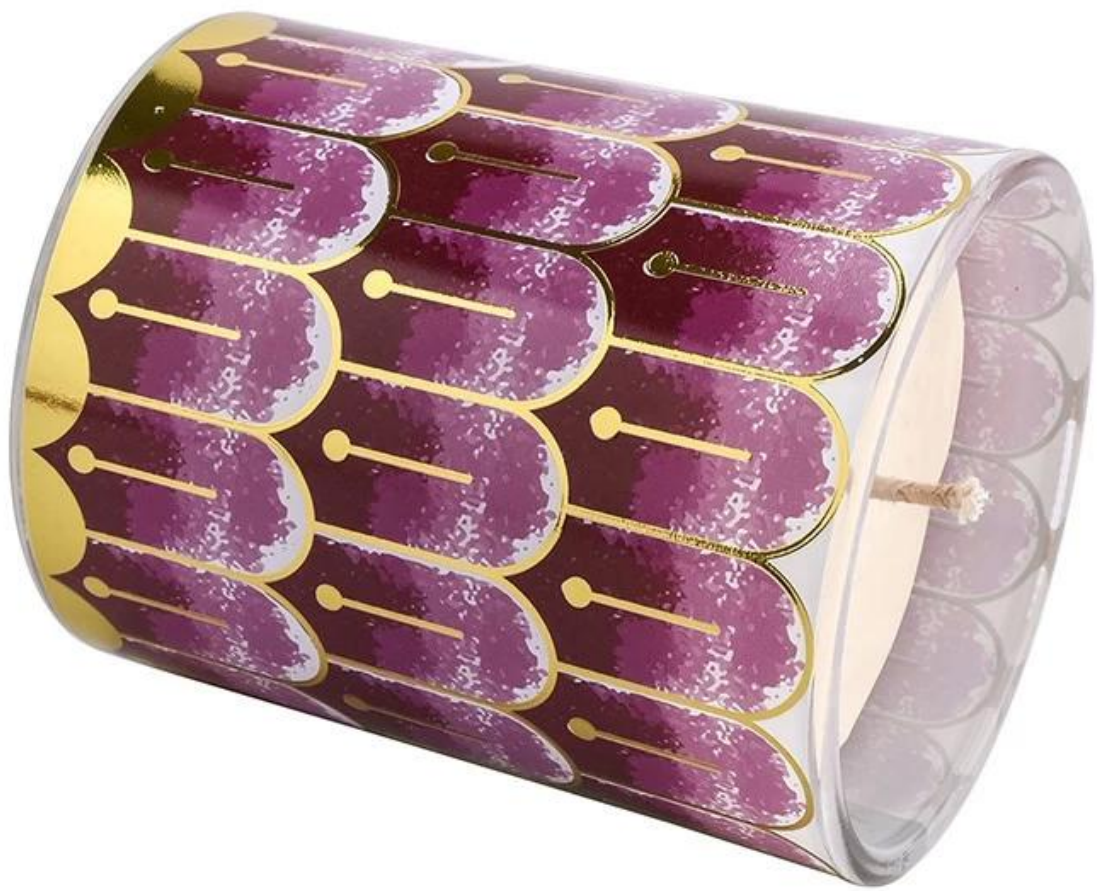

opis produktu

nazwa produktu

Hurtownia papieru kwiatowego UU do modelowania fortepianów szklany słoik na świecę dekoracja domu

Przykładowy czas	1. 5 dni, jeśli szkło ma kształt i rozmiar 2. 15 dni, jeśli potrzebujesz nowych kształtów i rozmiarów szkła
Mierzyć	Nr artykułu: SCRG210018 Średnica: 81mm Wysokość: 98 mm Dolna średnica: 76 mm Waga: 406g Pojemność: 300ml
Uszczelka	Normalne opakowanie, indywidualne pudełko upominkowe, pudełko PCV, pudełko okienne, pudełko kolorowe, białe pudełko itp
Czas dostawy	W ciągu 35 dni od potwierdzenia próbki i zamówienia
Termin płatności	30% depozytu przez T/T z góry i saldo na podstawie kopii B/L
Wysyłka	<u>Drogą morską, lotniczą, ekspresową</u> a Twój agent spedycyjny jest akceptowalny
Okazja użycia	Wystrój domu, dekoracje ślubne, upominki weselne, ulepszenia dekoracji,

W tym zabieganym miejskim życiu szukam spokojnego i pięknego papieru kwiatowego UU w kształcie fortepianu [szklany stoik na świecę](#). To nie tylko narzędzie oświetleniowe, ale także doskonała integracja sztuki i życia, każdy szczegół ujawnia staranne rzeźbienie rzemieślnika i nieskończone dążenie do piękna.

Zainspirowane eleganckimi liniami klasycznych fortepianów, nasze [szklany stoik na świecę](#) zostały zaprojektowane z gładkimi krzywiznami, jak niedokończona melodia, która cicho opowiada historię piękna. Niezależnie od tego, czy zostanie umieszczona na półce, czy na stole w jadalni, może stać się niepowtarzalnym krajobrazem w przestrzeni, dzięki czemu każdy zakątek domu będzie pełen sztuki.