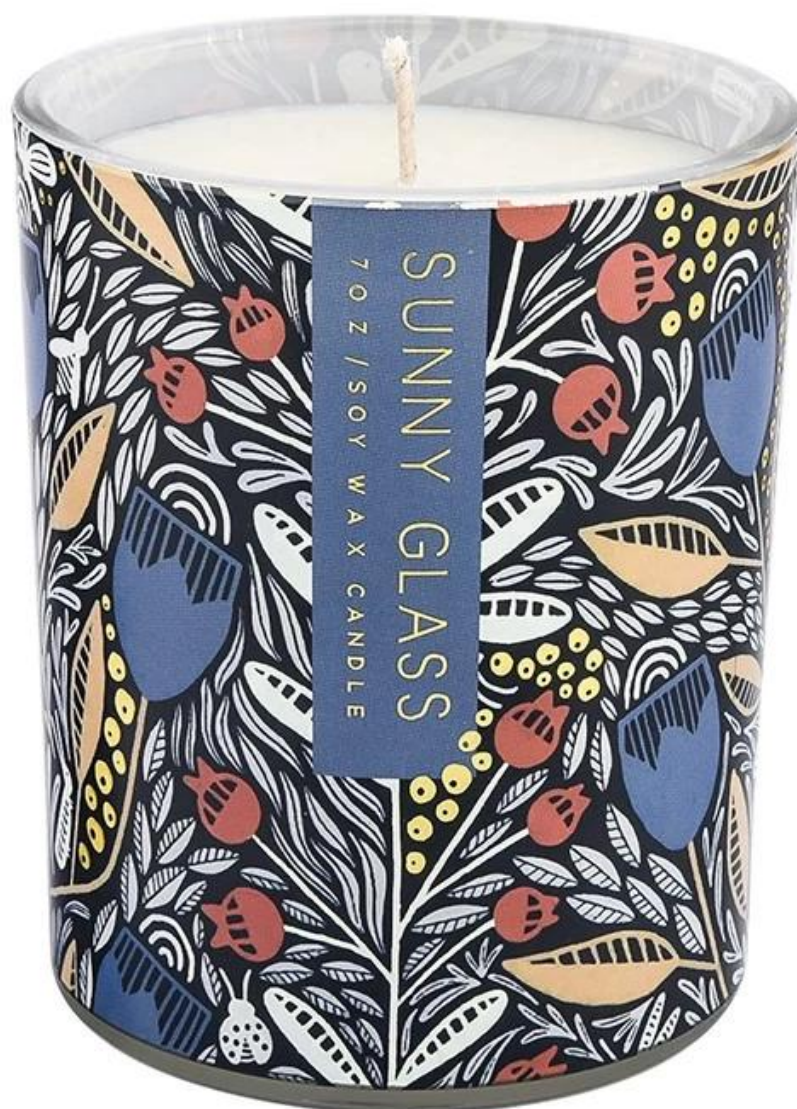

Opis produktu

Nazwa produktu

Hurtowy nowy papier do naklejek szklany słoik na świecę do wyrobu świec

Okres próbny	1. 5 dni, jeśli szkło ma kształt i rozmiar 2. 15 dni, jeśli potrzebujesz nowych kształtów i rozmiarów szkła
Mierzyć	Przedmiot nr.: SCRG210035 Średnica: 81mm Wysokość: 98 mm Dolna średnica: 76 mm Waga: 406g Pojemność: 300ml
Uszczelka	Normalne opakowanie, indywidualne pudełko upominkowe, pudełko PCV, pudełko okienne, pudełko kolorowe, białe pudełko itp
Czas dostawy	W ciągu 35 dni od potwierdzenia próbki i zamówienia
Termin płatności	30% depozytu przez T/T z góry i saldo na podstawie kopii B/L
Wysyłka	<u>Drogą morską, lotniczą, ekspresową</u> a Twój agent spedycyjny jest akceptowalny
Okazja użycia	Wystrój domu, dekoracje ślubne, upominki weselne, ulepszenia dekoracji,

Ten [szklany słoik na świecę](#) wykonana jest z wysokiej jakości przezroczystego szkła, które jest odporne na wysokie temperatury i nie pęka łatwo, dzięki czemu świeca pali się bezpiecznie, jednocześnie wyraźnie ukazując drobne szczegóły papieru kalkomanii.