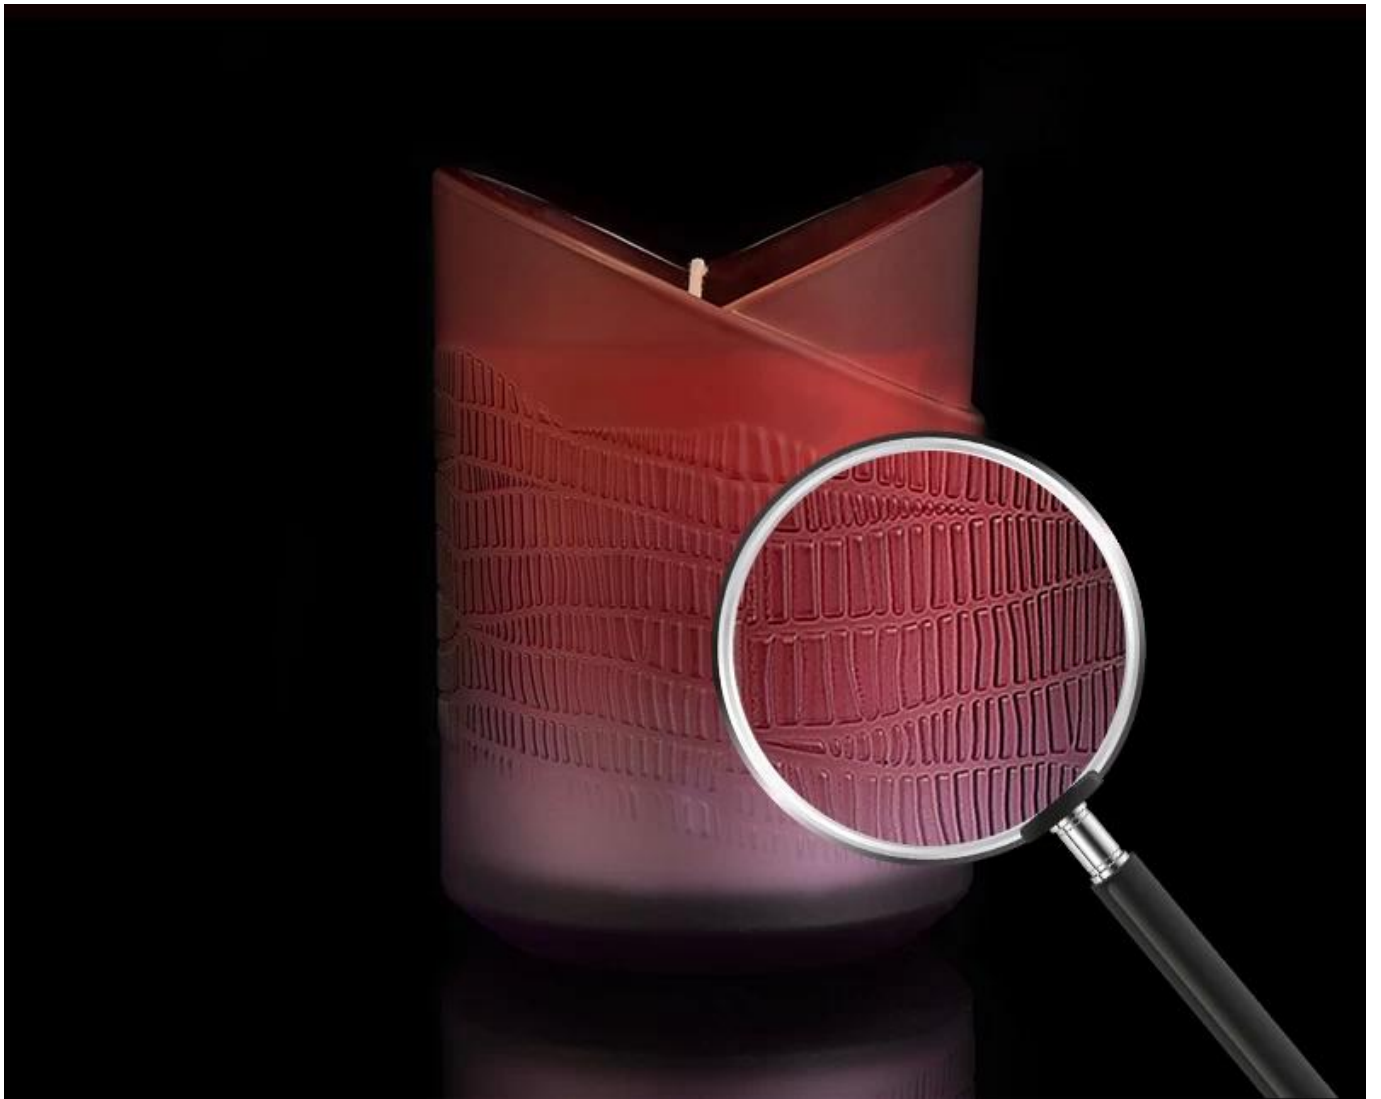

Po wielokrotnej analizie przez projektanta i przy pomocy technologii modelowania 3D w celu bezpośredniego pokazania efektu wizualnego. Klienci mogą zobaczyć próbki wydrukowane przez drukarkę 3D w ciągu 4 dni, co pozwala uniknąć niepotrzebnego marnowania zasobów przed produkcją masową.