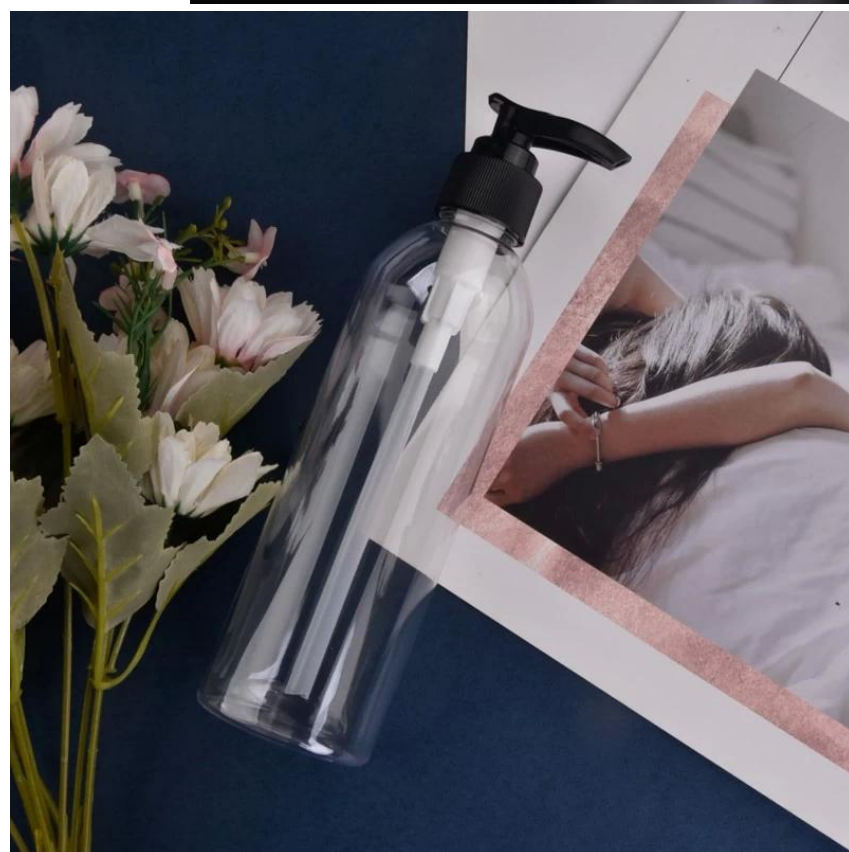

Elastyczny rozmiar pozwala na szybki wzrost rynku

Pozycja nr: SGSY23011316
Górna średnica: 26,5 mm
Średnica dolna: 50 mm
Wysokość: 183 mm
Waga: 37g
Pojemność: 250ml

Dostępne niestandardowe projekty i różne rozmiary