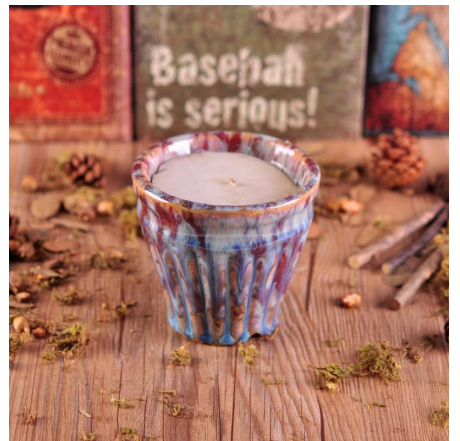

Similar Products Link