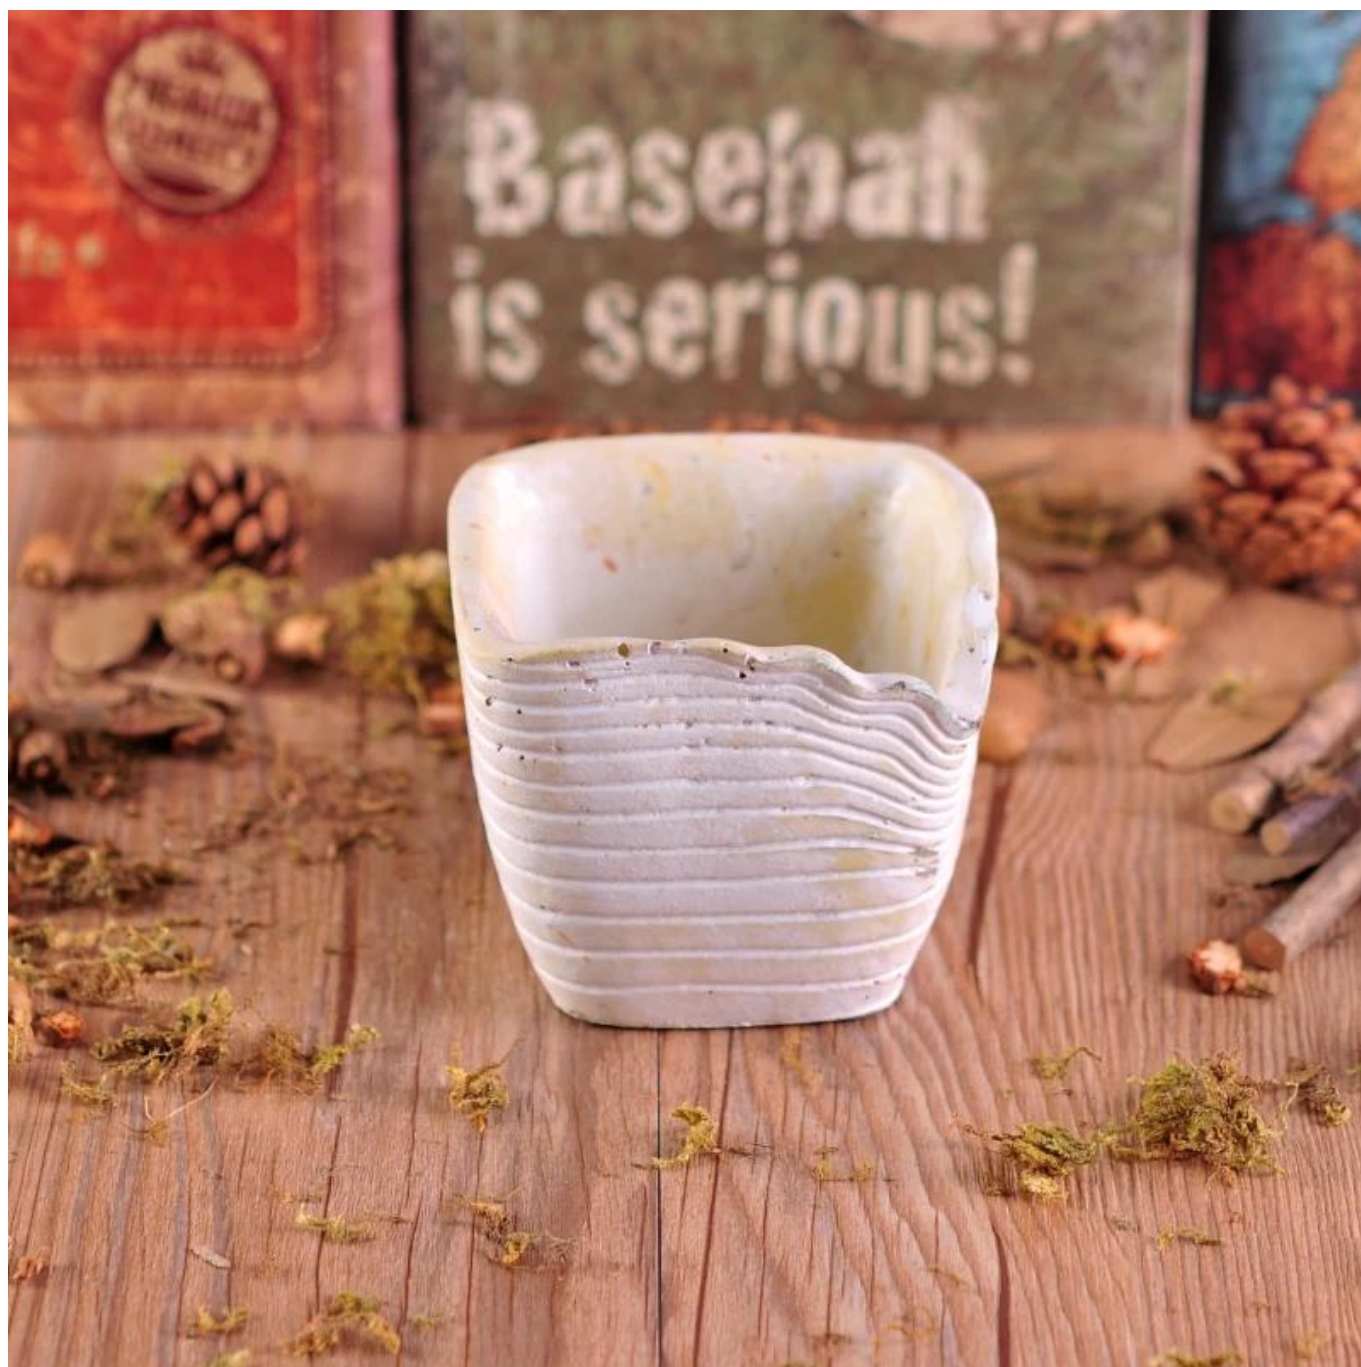

Nasze atuty

---

1. Prawie 20 lat doświadczenia w branży pustego pojemnika świeca.
2. Certyfikat: ASTM, ISO9001: 2008
3. Zapewnienia Jakości: ścisłe procedury kontroli jakości pozwalają nam utrzymać stopę akceptacji 99%.
4. silną zdolność produkcyjną: 10 linie produkcyjne do 15 milionów sztuk miesięcznie; 35 dni czas realizacji produkcji.
5. Zespół projektantów: Ponad 5000 wzorów formy istniały 300 Nowa konstrukcja każdego roku;

More Product Pictures