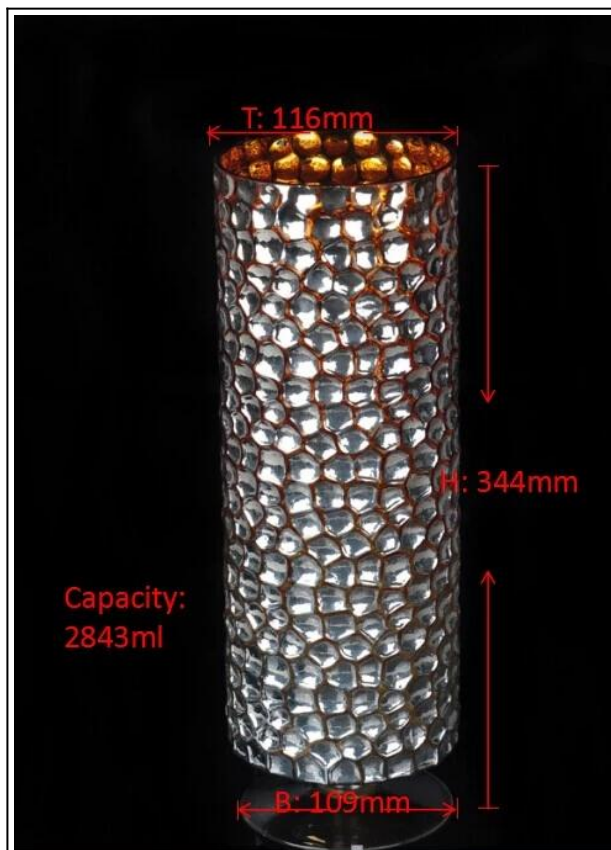

Unikalne ręcznie mozaika szklana świecznik do dekoracji wnętrza i wesele wykonane w Chinach

Product Details

Pozycja Nazwa	Unikalne ręcznie mozaika szklana świecznik do dekoracji wnętrza i wesele wykonane w Chinach
Numer przedmiotu.	SGXH15113017
Rozmiar	T: 116mm * B: 109mm H: 344mm
Waga	923g
Okres próbny	1,5 dni istnieć w kształcie i wielkości produktów 2:15 dni, jeśli potrzebujesz nowy kształt i rozmiar produktów
Uszczelka	Opakowania Bezpieczeństwo normalne 24szt / 36szt / karton itp 48pcs na eksport z jaj dzielnika
MOQ	10,000pcs
Czas dostawy	W ciągu 35 dni po potwierdzeniu zamówienia
Zasady płatności	30% depozytu przez T / T z góry, równowaga po okazaniu kopii B / L
Produkt Funkcja	1. Wysoka jakość i konkurencyjne ceny 2. Meet FDA, SGS, test LFGB itp 3. Eco w obsłudze 4. Widely odnosi się do ślubu, imprezy, dom, bar itd. 5. Machine wykonane