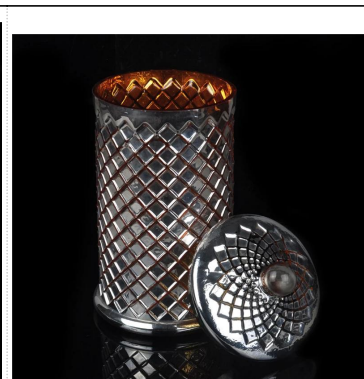

Similar Products Link