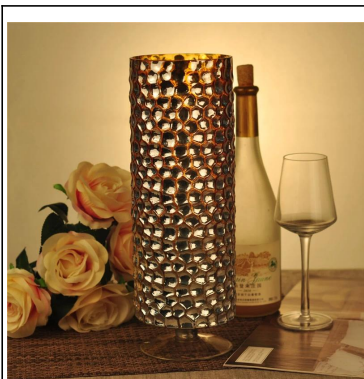

Similar Products Link