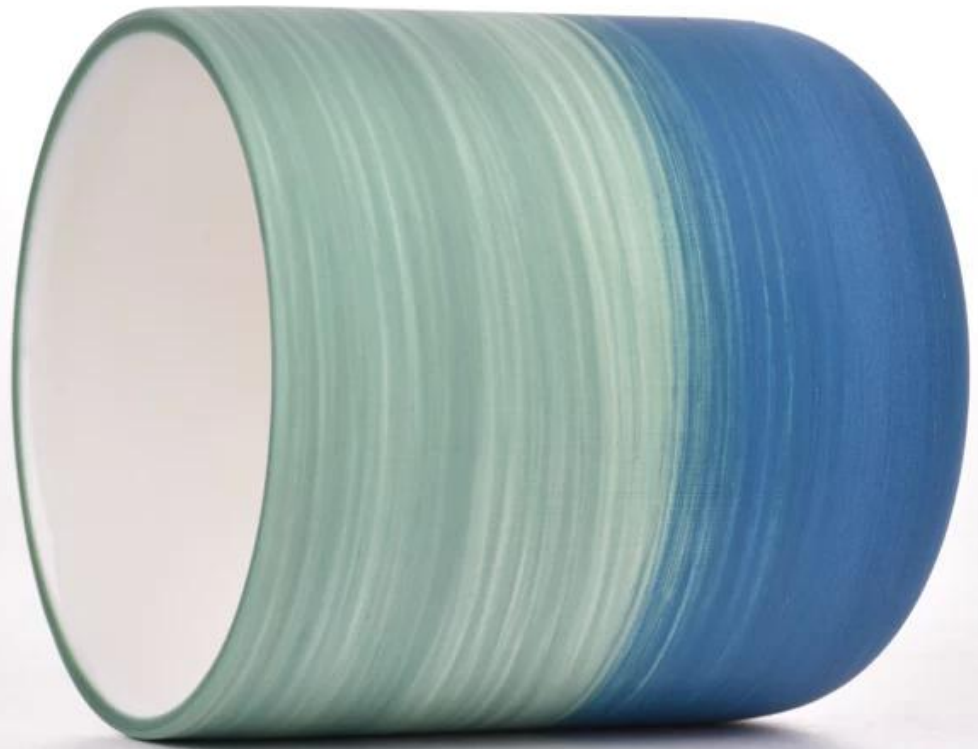

Wyjątkowy pusty ceramiczny słoiczek na świecę zapachową słoiczek na wosk sojowy, niestandardowy prezent

Sunny Glassware nie tylko składa zamówienia OEM/ODM, ale także pomaga wielu markom rozpocząć od koncepcji produktów.

Dlaczego warto wybrać Sunny.

nazwa produktu	Wyjątkowy pusty ceramiczny słoiczek na świecę zapachową słoiczek na воск sojowy, niestandardowy prezent
Próbka czas	1. 5 dni, jeśli szkło ma kształt i rozmiar 2. 15 dni, jeśli potrzebujesz nowych kształtów i rozmiarów szkła
Mierzyć	Nr artykułu: SGMK23041520 Średnica górna: 87mm Średnica dna: 50mm Wysokość: 96mm Waga: 300g Pojemność: 391ml Minimalna ilość zamówienia: 3000 sztuk
Uszczelka	Normalne opakowanie, indywidualne pudełko upominkowe, pudełko PCV, pudełko okienne, pudełko kolorowe, białe pudełko itp
Dostawa czas	W ciągu 35 dni od potwierdzenia próbki i zamówienia
Zapłata termin	30% depozytu przez T/T z góry i saldo na podstawie kopii B/L
Wysyłka	Drogą morską, lotniczą, ekspresową i agentem spedycyjnym jest akceptowalna
Okazja użycia	Wystrój domu, dekoracje ślubne, upominki weselne, ulepszenia dekoracji