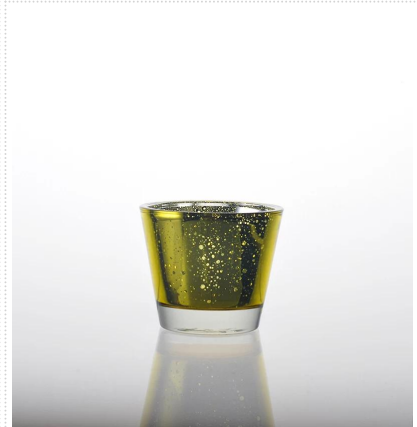

Product Details

Every day is sunny day

Numer artykułu	SGWJ1005
Tworzywo	Szkło
Proces	Maszyna wciśnięty
Czas Próbkki	1. 5 dni, jeśli w kształcie i wielkości istnieją szkła 2. 15 dni, jeśli potrzebujesz nowego kształtu lub wielkości szkła
Uszczelka	Normalny pakowania, 4 szt język wewnętrznej skrzynki, 48 szt w kartonie
Pojemność produktu	500000 ~ 1.000.000 szt miesięcznie
Czas dostawy	W ciągu 35 dni po próbki i porządku potwierdzona
Warunki płatności	30% depozytu przez T / T z góry i równowagi w stosunku do kopii B / L
Przesyłka	Morski, lotniczy, Express i agent wysyłka jest dopuszczalne
Cechy produktu	1. Ręcznie wykonane Świecznik szklany .wysokiej jakości 2. Odpowiednie dla stosowany w hotelu, domu, itp 3. To jest ekologiczny 4. Poznaj FDA Test & amp; CA 65 Test
Do wyborów	1. Różne wzory i rozmiary do wyboru 2 .Any kolor malowane, mróz, galwaniczna, obróbka laserowa wzór rzeźbi 3. Specjalny pakiet termokurczliwą folią, jak pudełko kolor, białe pudełko itp 4. Mamy wyłączność pracowników kontroli jakości 5. Posiadamy profesjonalny warsztat i magazyn, aby zapewnić czas dostawy

More Product Pictures

Every day is sunny day

Similar Products Link *Every day is sunny day*

Uchwyt szkła świeca artysty

Świecznik szklany

spryskane szkło świecznik żółty

Our Company & Sample Room *Every day is sunny day*