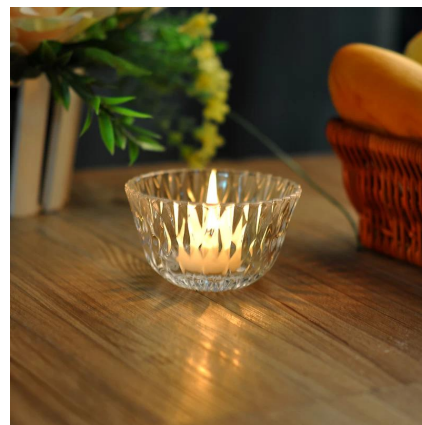

Product Details

ID produktu	SGLYP15040902
Tworzywo	Wysoki biały materiał szkła
Rzemieślnictwo	Handmade szkło świeca jar
Czas proofingu	1. istniejących produktów, czas próbka 5 dni 2. Konieczność ponownego formy, czas próby 15 dni
Pakiet	Opakowanie ogólne, 48 / Karton
Pojemność	500.000 do 1.000.000 / miesiąc
Czas dostawy	35 dni po potwierdzeniu próbki i zamówienia
Zasady płatności	T / T 30% zaliczki, płatności salda należnego zobaczyć kopię listu przewozowego
Transport	Transport morski, transport lotniczy, międzynarodowy ekspresowy; Goście wyznaczony spedycja
cechy produktu	1. Handmade Szkło świeca puchar 2. Może być stosowany w domu, hoteli, barów, itp 3. Materiał środowiska 4. Test FDA, test CA65
Do wyboru	1. zaspokoić różne wzory i rozmiary 2. Każdy kolor farby, lukier, galwanizacji, grawerowanie laserowe może być wykonane 3. zapewnienie specjalnego opakowania, takie jak film, pudełko kolor, białe pudełko kurczyć 4. Mamy specjalny zespół kontroli jakości, kontroli jakości produktu 5. Mamy profesjonalnych baz produkcyjnych i magazynów, aby zapewnić dostawy

More Product Pictures

[Similar Products Link](#)

[Uchwyt szkła kolorowe świeczki](#)

[jasne wotum świecznik](#)

[wholesale świeczka świecznik](#)

Office & Sample Room

Factory Show

Order Guide