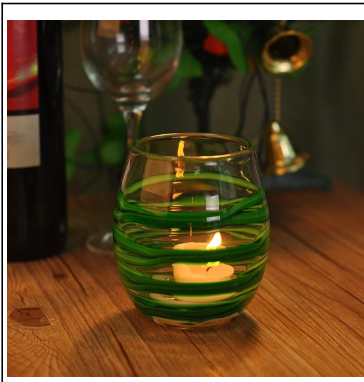

nowy design kryształowy świecznik na tealighty świecznik tealight świecznik szklany

Product Details

	Nazwa przedmiotu	Nowy design whosale kryształowy prezent na tealighty świecznik tealight świecznik szklany
	Przedmiot nr.	SGJD15111101
	Rozmiar	T: 99 mm * B: 93 mm * H: 89 mm
	Udźwig	511 g / 440 ml
	Okres próbny	1,5 dnia, jeśli istnieje kształt i wielkość produktów 2,15 dni, jeśli potrzebujesz nowego kształtu i wielkości produktów
	Uszczelka	Normalne opakowanie 24 szt. / 36szt. / 48szt. itp. W kartonie eksportowym z rozdzielaczem jaj
	MOQ	5000 sztuk
	Czas dostawy	W ciągu 35 dni po potwierdzeniu zamówienia
	Zasady płatności	30% depozytu przez T / T z góry, saldo po okazaniu kopii B / L
	Funkcja produktu	<ol style="list-style-type: none">1. Wysoka jakość i konkurencyjne ceny2. Przetestuj test FDA, SGS, LFGB itp3. Przyjazny dla środowiska4. Zapewniam zastosowanie do Wesela, imprezy, domu, baru itp.5. Wykonane maszynowo

More Product Pictures

Similar Products Link

Office & Sample Room

Factory Show

Spray colour

Po więcej informacji, odwiedź naszą stronę internetową: www.okcandle.com