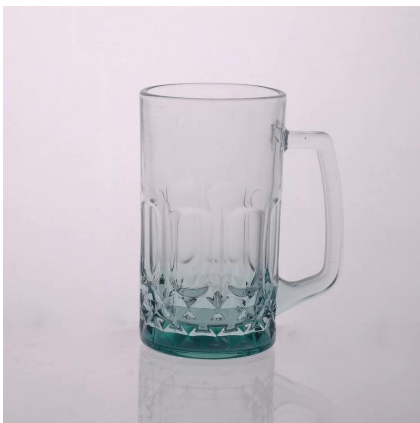

Nowa promocyjna kolorowe szkło kieliszek do wina puchar

Product Details

ITME Nie	SGX1011
Rozmiar	82 * 82 * 88mm
Pojemność	313ml
Tworzywo	Wysokość białe szkło
Rzemiosło	Maszyna dmuchane
Próba	7 dni
Warunki płatności	30% depozytu przez T / T z góry, a saldo po okazaniu kopii L / C
Orzecznictwo	Food Safe, Dish Test spryskiwaczy, FDA, LFGB
Do wyboru	1, Wszelkie logo druk na ciełe szkła 2 Każdy kolor malowane, matowe, elektrolityczne, logo laser do mety 3, specjalne opakowanie, jak termokurczliwą folią, pudełko koloru białego pola itp 4, dowolny kształt, rozmiar w zależności od potrzeb

More Product Pictures

Similar Products Link

[tloczone Kufel](#)

[18 uncji kubek piwo szkło](#)

[szkło szklanki mleka z obrazka](#)

Office & Sample Room

Factory Show

Cechy mięsicy dmuchane