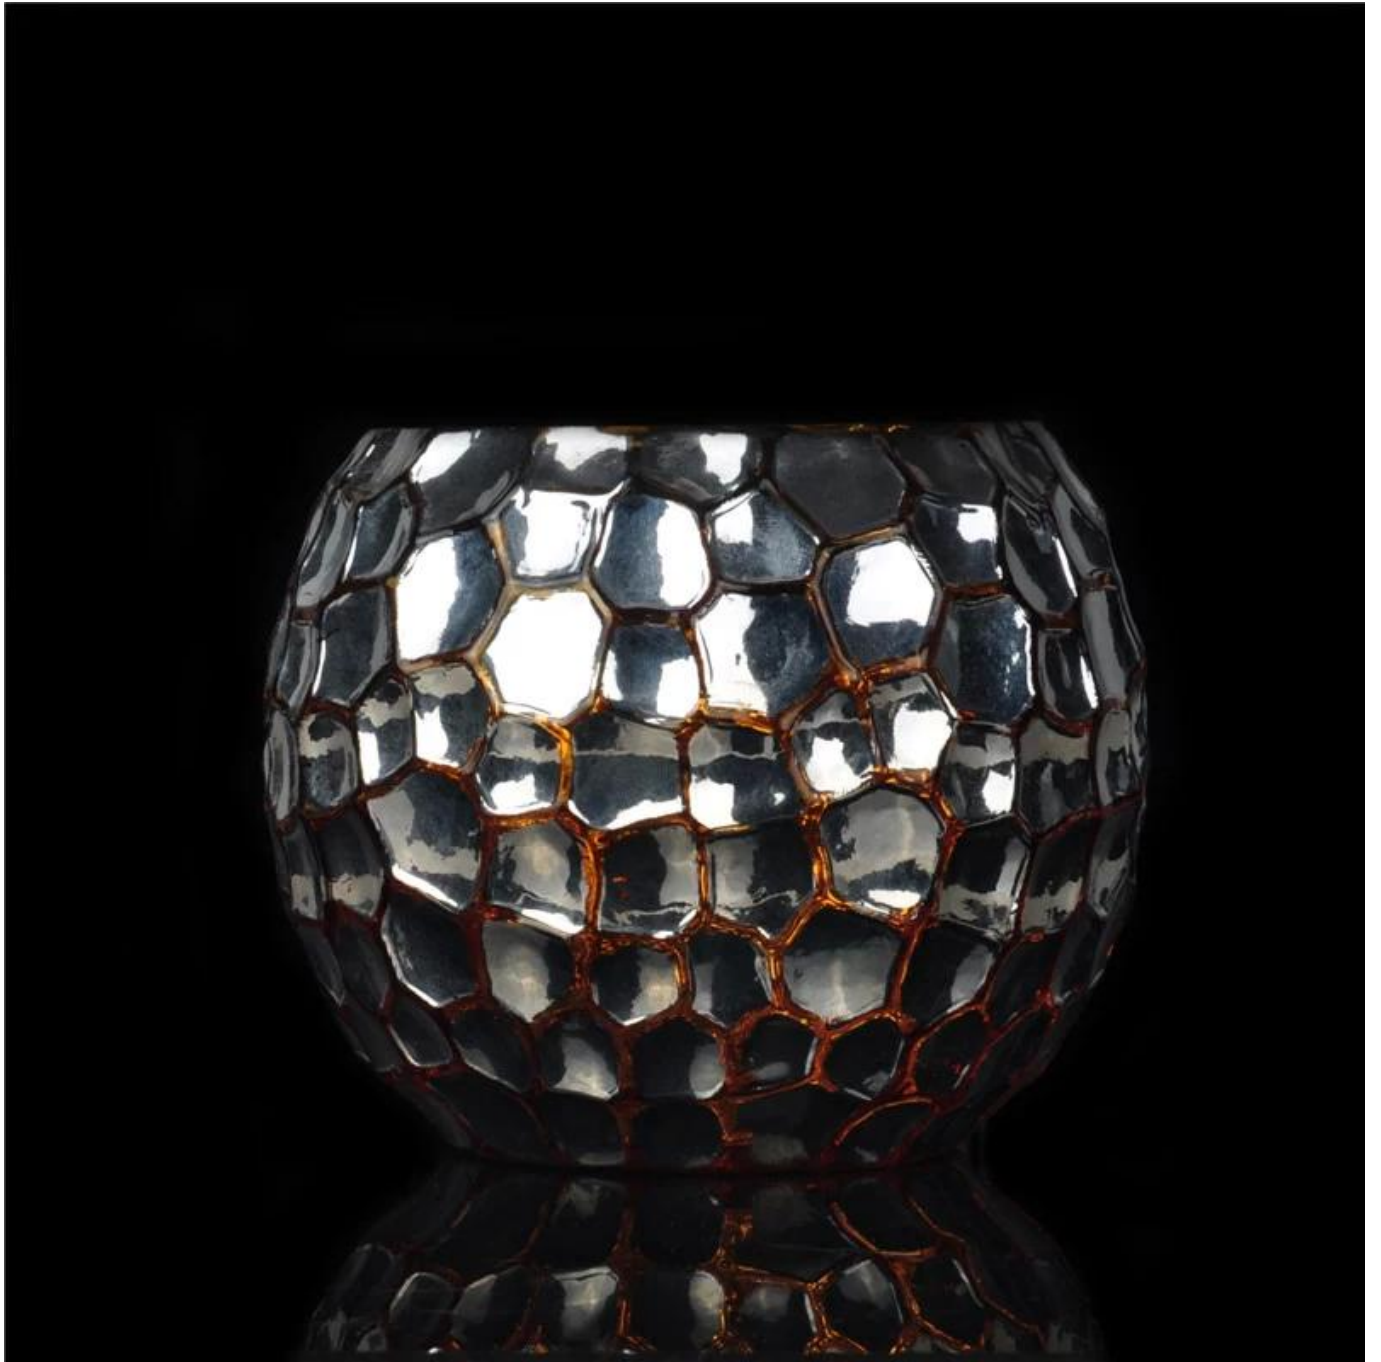

## Mozaiki szklane Uchwyt cylindra wotywna świeczka

### Product Details

	ITME Nie	SGXH15113010
	Rozmiar	115 * 69 * 114mm max średnica: 150mm
	Pojemność	1119ml
	Tworzywo	Wysokość białe szkło
	Kolor pokrywy	Galwanizacja, każdy dostosowany jest dostępny
	Próba	7 dni
	Warunki płatności	30% depozytu przez T / T z góry, a saldo po okazaniu kopii L / C
	Orzecznictwo	Food Safe, Dish Test spryskiwaczy, FDA, LFGB
	Do wyboru	1, Wszelkie logo druk na cieple szkła 2 Każdy kolor malowane, matowe, elektrolityczne, logo laser do mety 3, specjalne opakowanie, jak termokurczliwą folią, pudełko koloru białego pola itp 4, dowolny kształt, rozmiar w zależności od potrzeb

### More Product Pictures

Similar Products Link

Wysokość Uchwyt huragan  
szkła świeca z kolorem  
malowane

Świecznik szklany  
macierzyste

Kielich świecznik