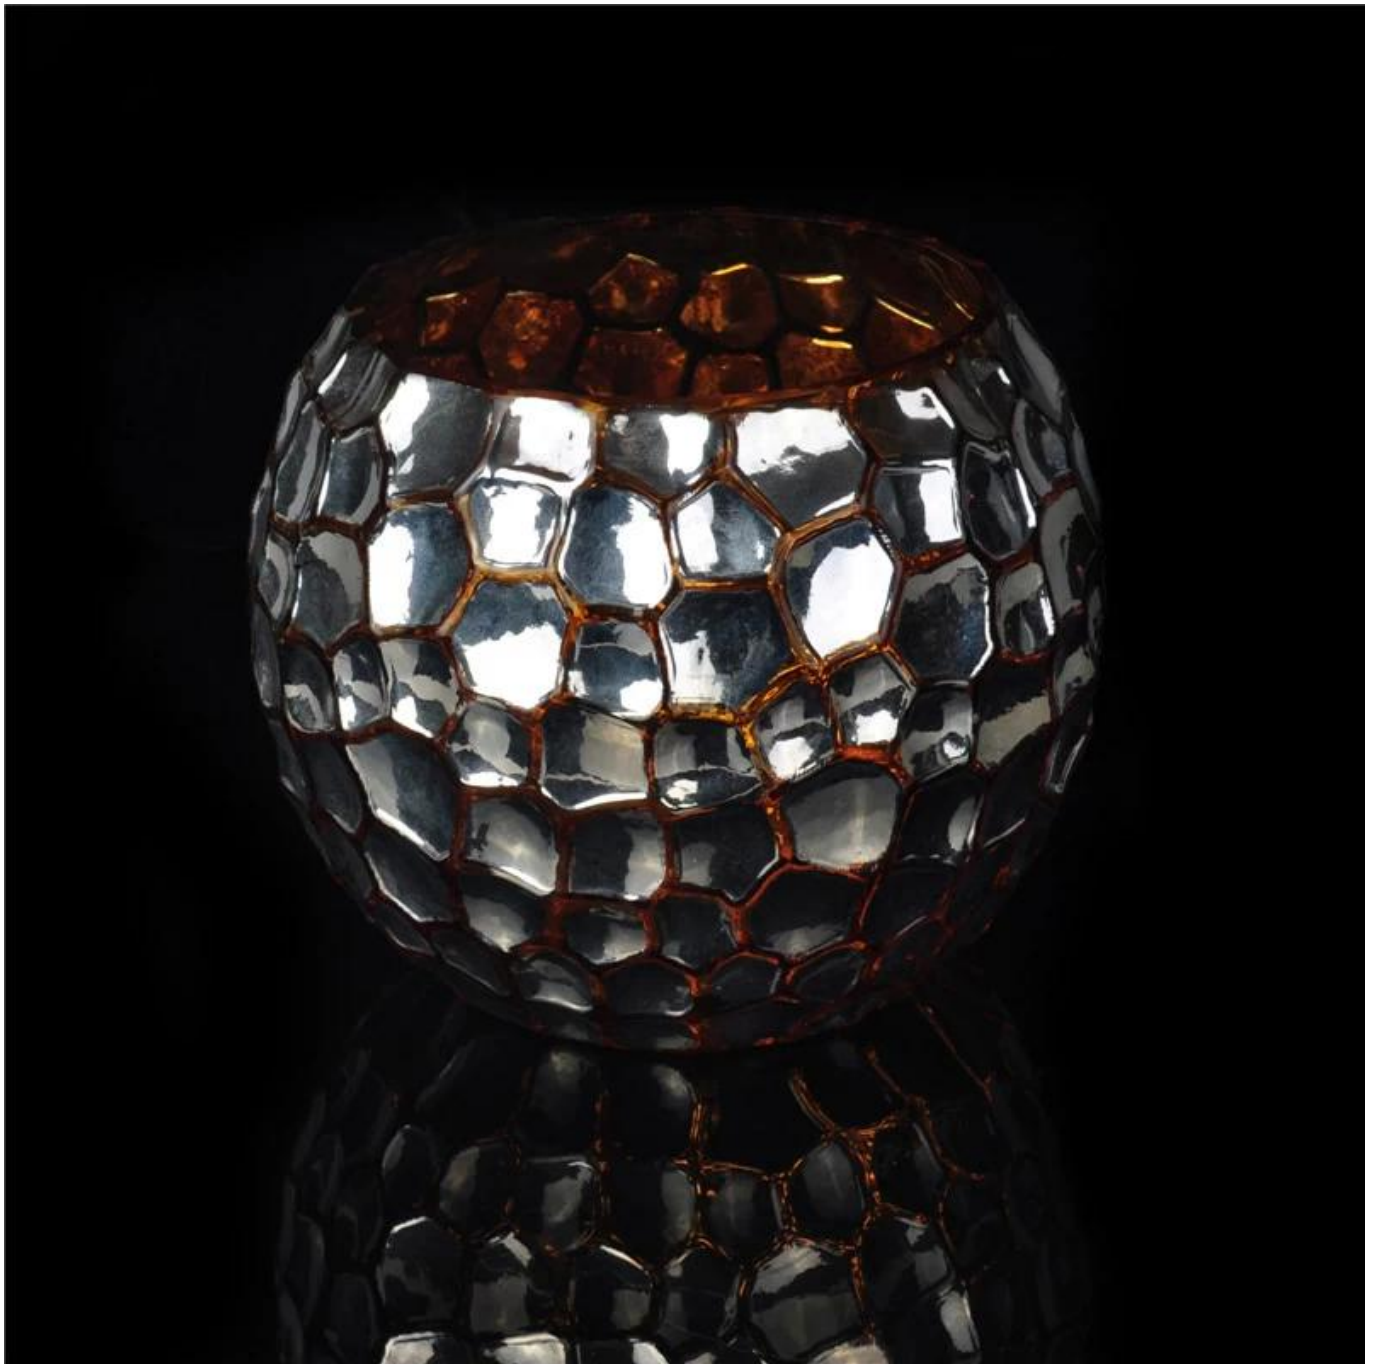

## Mozaiki szklane Uchwyt cylindra wotywna świeczka

### Product Details

	ITME Nie	SGXH15113010
	Rozmiar	115 * 69 * 114mm max średnica: 150mm
	Pojemność	1119ml
	Tworzywo	Wysokość białe szkło
	Kolor pokrywy	Galwanizacja, każdy dostosowany jest dostępny
	Próba	7 dni
	Warunki płatności	30% depozytu przez T / T z góry, a saldo po okazaniu kopii L / C
	Orzecznictwo	Food Safe, Dish Test spryskiwaczy, FDA, LFGB
	Do wyboru	1, Wszelkie logo druk na cieple szkła 2 Każdy kolor malowane, matowe, elektrolityczne, logo laser do mety 3, specjalne opakowanie, jak termokurczliwą folią, pudełko koloru białego pola itp 4, dowolny kształt, rozmiar w zależności od potrzeb

### More Product Pictures

Similar Products Link

Wysokość Uchwyt huragan  
szkła świeca z kolorem  
malowane

Świecznik szklany  
macierzyste

Kielich świecznik