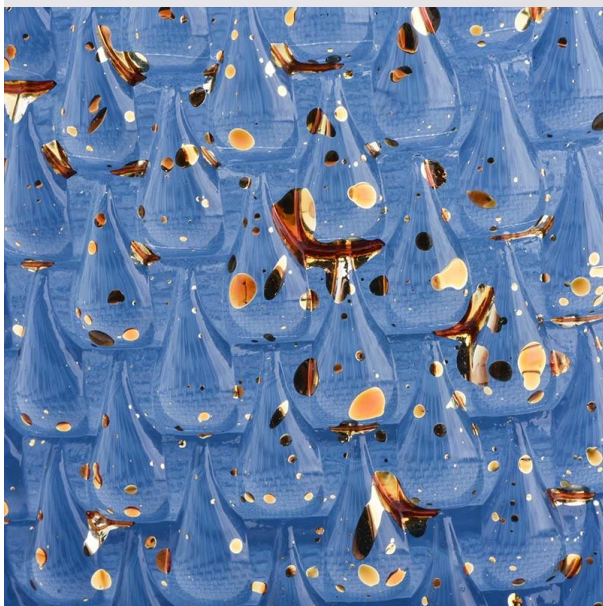

1. słoik ze szkła diamentowego
2. dostępne różne rozmiary
3. Rozpylanie czarnego koloru kropkami boga na świecznikach i pokrywkach
4. Projekty niestandardowe i dekoracje są mile widziane.

Unikalna przewaga rynkowa