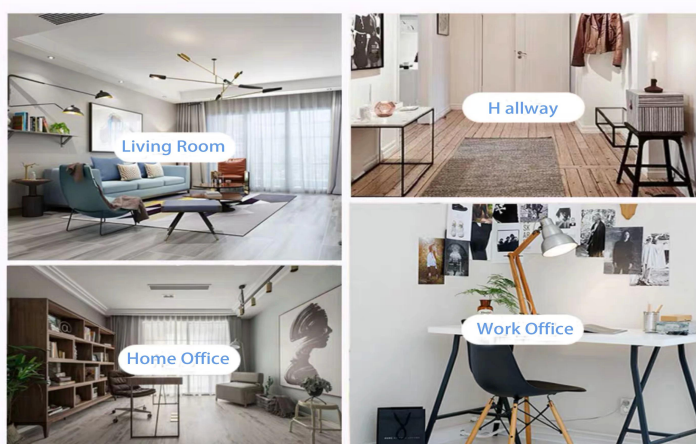

Range of the application

Office & Sample Room

Zakupiliśmy międzynarodowe biuro o powierzchni 1800 metrów kwadratowych w Shenzhen.

Wyświetlacz pokoju próbnego

Meiyang Glass zapewnia więcej niż tylko **Pokój próbny w Shenzhen ma 5000 sztuk** Szeroka gama opcji. Wygrał dużą kartę [Opinie klientów](#). Witamy w biurze Shenzhen! Obraz jest następujący **Tylko część naszego świecznika** Witamy w biurze Shenzhen, aby znaleźć swojego ulubionego, przyniesie to wiele niespodzianek, ponieważ trudno jest znaleźć innego dostawcę w Chinach.