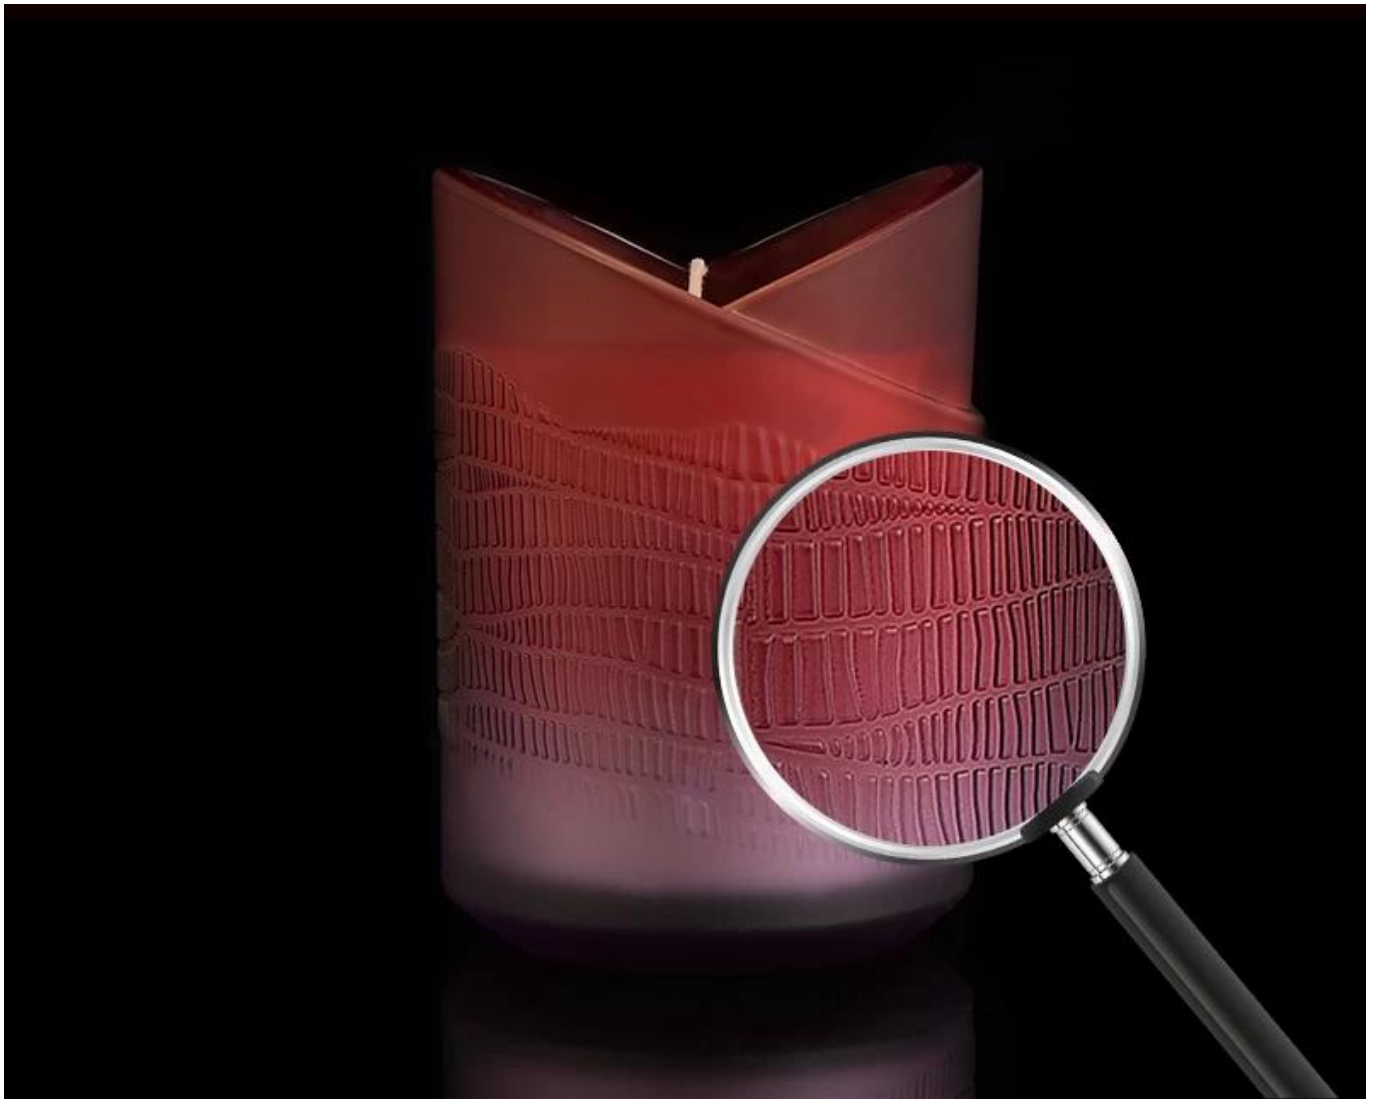

Szklany słoik na świecę o pojemności 10 uncji w kształcie serca na ślub

Świeczniki wotywno zaprojektowane z miłością **sprawia, że świat jest pełen miłości**. Trzymając go w dłoni i ogrzewając w sercu.

Po wielokrotnej analizie przez projektanta i przy pomocy technologii modelowania 3D w celu bezpośredniego pokazania efektu wizualnego. Klienci mogą zobaczyć próbki wydrukowane przez drukarkę 3D w ciągu 4 dni, co pozwala uniknąć niepotrzebnego marnowania zasobów przed produkcją masową.