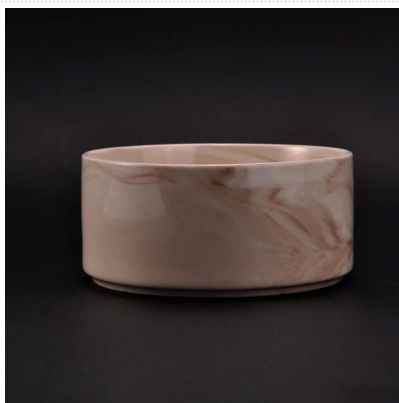

Puste Ceramiczne Świeczniki z Glazurą Metalową dla Domowego Zapachu

Product Details

Numer przedmiotu.	SGTX17060905D
Materiał	Ceramiczny świecznik z metalowym wykończeniem
Rzemiosło	Wykonany ręcznie Ceramiczne świeczniki z oszkloną szybą
Próbki czasu	1. 5 dni, jeśli jest forma i rozmiar ceramiki 2. 15 dni, jeśli potrzebujesz nowego kształtu i rozmiaru ceramiki
Pojemność produktu	500 000 ~ 1000 000 sztuk miesięcznie
Cechy produktów	1. Wykonane ręcznie Dekoracja domu świecznik ceramiczny 2. Używane do świec zapachowych, wosku itd 3. W razie potrzeby może to być różne kolory i kształty

3. Słoiki z ceramiki mogą ozdobić Twoje wnętrza i na zewnątrz tym delikatnym wzorem różanej świeczki szklanej.
4. ceramiczny naczynie świec Jest wspaniałym prezentem jako gospodyni domowa i inne wydarzenia.

More Product Pictures

Similar Products Link

Dekoracyjne ręcznie robione sosy
sojowy wosk ceramiczny
pachnący słoik świec

Gorąca sprzedaż matowa biała
marmurowa świeca miska do
domowego zapachu

Marmurowa świeczka zapachowa
w ceramicznym słoju świeczki z
marmurowym nadrukiem