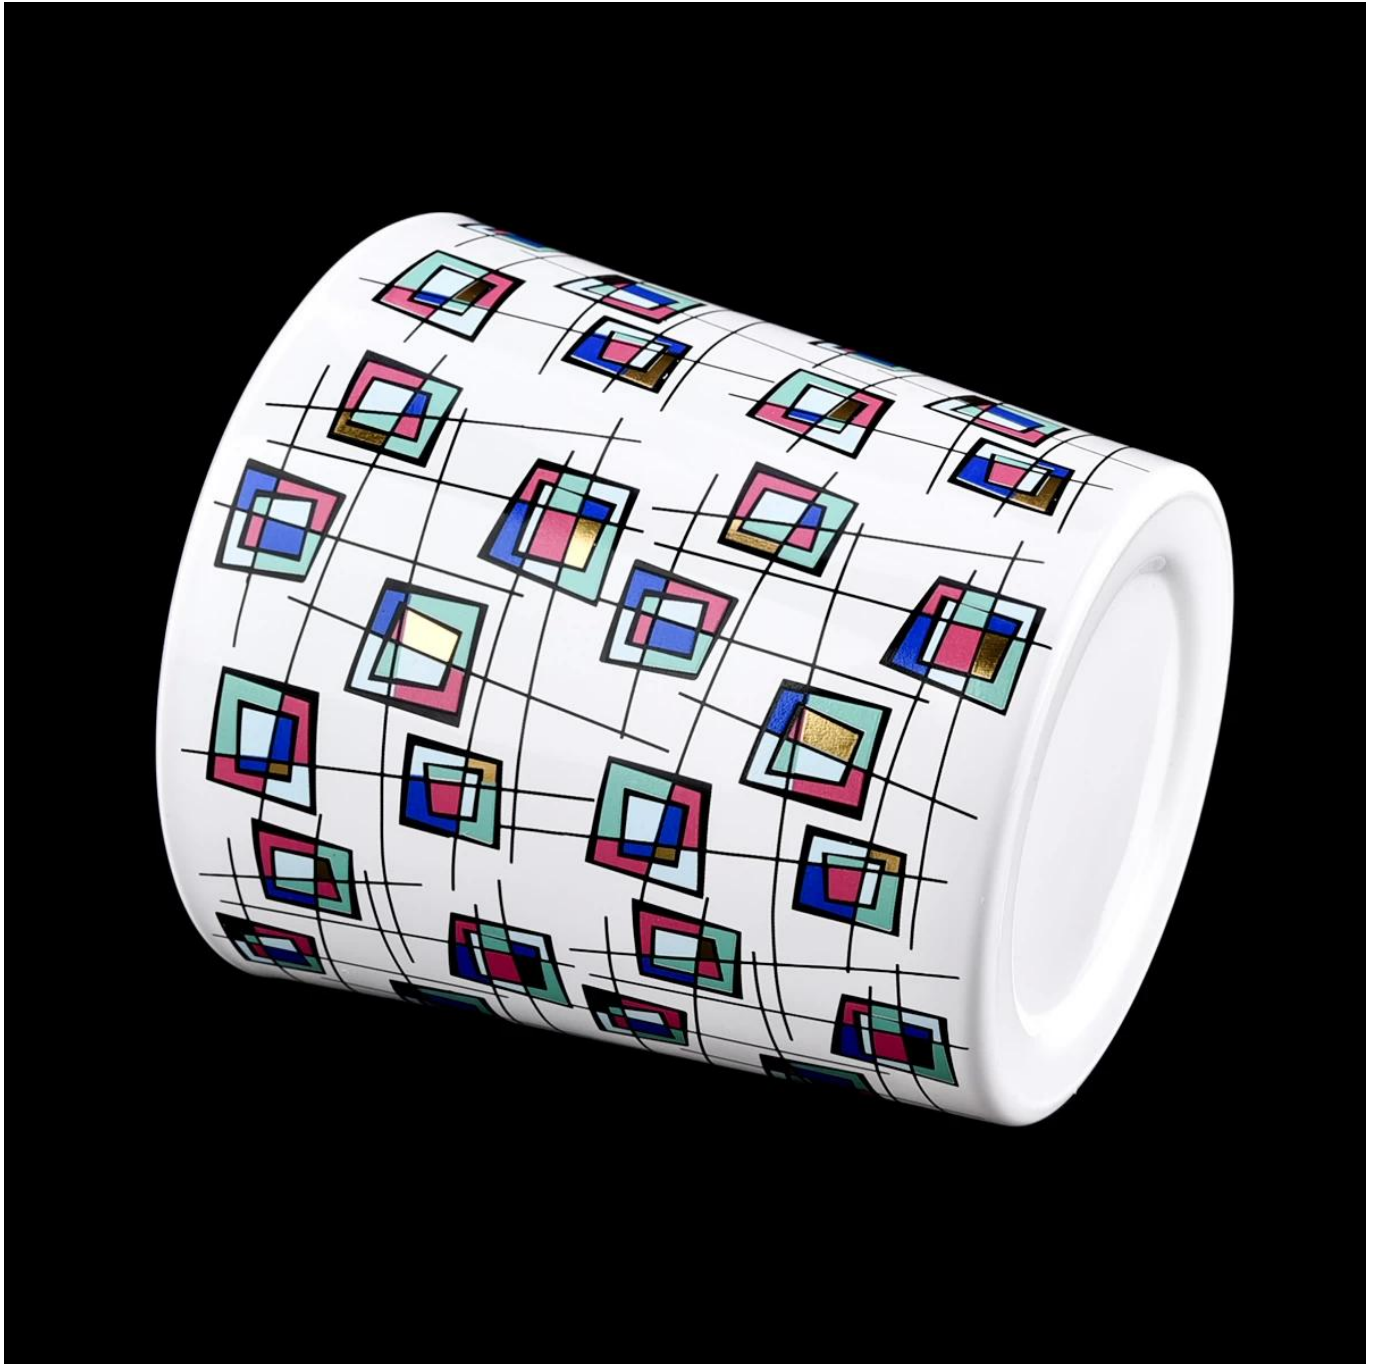

Dlaczego warto wybrać Sunny.

Nazwa produktu	Niestandardowy kalkoma szklany słoik popularny szklany statek świecy hurtowy
----------------	--

Próbka czas	1. 5 dni, jeśli jest szklany kształt i rozmiar 2. 15 dni, jeśli potrzebujesz nowych kształtów i rozmiarów szkła
Mierzyć	Pozycja: SGRG210044-2 Top Dia: 110 mm Dolna Dia: 90 mm Wysokość: 115 mm Waga: 500 g Pojemność: 670 ml
Uszczelka	Normalne pakowanie, indywidualne pudełko prezentowe, pudełko PCV, pudełko na okno, kolorowe pudełko, białe pudełko itp.
Dostawa czas	W ciągu 35 dni po potwierdzeniu próbki i zamówienia
Zapłata termin	30% depozyt z wyprzedzeniem i saldo w stosunku do kopii b/l
Wysyłka	SEA, Air, przez Express i Twój agent żeglugi jest dopuszczalny
Okazja użytkowania	Wystrój domu, dekoracja ślubu, przysługę ślubu, ulepszenie dekoracji