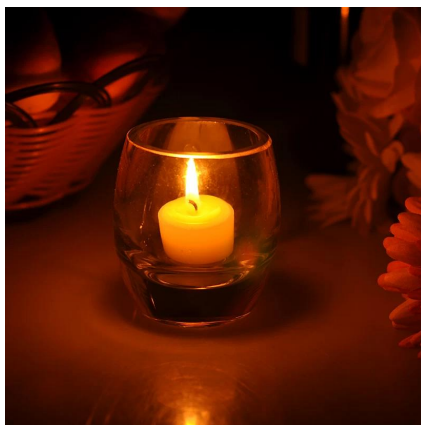

Product Details

| | |
|------------------|--|
| ID produktu | SGLYP15040902 |
| Tworzywo | Wysoki biały materiał szkła |
| Rzemieślnictwo | Handmade szkło świeca jar |
| Czas proofingu | 1. istniejących produktów, czas próbka 5 dni 2. Konieczność ponownego formy, czas próby 15 dni |
| Pakiet | Opakowanie ogólne, 48 / Karton |
| Pojemność | 500.000 do 1.000.000 / miesiąc |
| Czas dostawy | 35 dni po potwierdzeniu próbki i zamówienia |
| Zasady płatności | T / T 30% zaliczki, płatności salda należnego zobaczyć kopię listu przewozowego |
| Transport | Transport morski, transport lotniczy, międzynarodowy ekspresowy; Goście wyznaczony spedycja |
| cechy produktu | 1. Handmade Szkło świeca puchar 2. Może być stosowany w domu, hoteli, barów, itp 3. Materiał środowiska 4. Test FDA, test CA65 |
| Do wyboru | 1. zaspokoić różne wzory i rozmiary 2. Każdy kolor farby, lukier, galwanizacji, grawerowanie laserowe może być wykonane 3. zapewnienie specjalnego opakowania, takie jak film, pudełko kolor, białe pudełko kurczyć 4. Mamy specjalny zespół kontroli jakości, kontroli jakości produktu 5. Mamy profesjonalnych baz produkcyjnych i magazynów, aby zapewnić dostawy |

More Product Pictures

[Similar Products Link](#)

[Uchwyt szkła kolorowe świeczki](#)

[jasne wotum świecznik](#)

[wholesale świeczka świecznik](#)

Factory Show

Order Guide

Instrukcje: