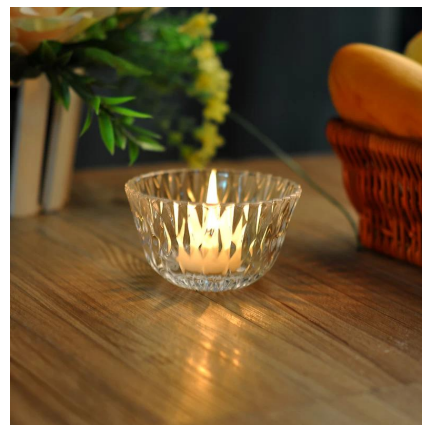

Product Details

| | |
|------------------|--|
| ID produktu | SGLYP15040902 |
| Tworzywo | Wysoki biały materiał szkła |
| Rzemieślnictwo | Handmade szkło świeca jar |
| Czas proofingu | 1. istniejących produktów, czas próbka 5 dni 2. Konieczność ponownego formy, czas próby 15 dni |
| Pakiet | Opakowanie ogólne, 48 / Karton |
| Pojemność | 500.000 do 1.000.000 / miesiąc |
| Czas dostawy | 35 dni po potwierdzeniu próbki i zamówienia |
| Zasady płatności | T / T 30% zaliczki, płatności salda należnego zobaczyć kopię listu przewozowego |
| Transport | Transport morski, transport lotniczy, międzynarodowy ekspresowy; Goście wyznaczony spedycja |
| cechy produktu | 1. Handmade Szkło świeca puchar 2. Może być stosowany w domu, hoteli, barów, itp 3. Materiał środowiska 4. Test FDA, test CA65 |
| Do wyboru | 1. zaspokoić różne wzory i rozmiary 2. Każdy kolor farby, lukier, galwanizacji, grawerowanie laserowe może być wykonane 3. zapewnienie specjalnego opakowania, takie jak film, pudełko kolor, białe pudełko kurczyć 4. Mamy specjalny zespół kontroli jakości, kontroli jakości produktu 5. Mamy profesjonalnych baz produkcyjnych i magazynów, aby zapewnić dostawy |

More Product Pictures

[Similar Products Link](#)

[Uchwyt szkła kolorowe świeczki](#)

[jasne wotum świecznik](#)

[wholesale świeczka świecznik](#)

Factory Show

Order Guide

Instrukcje: