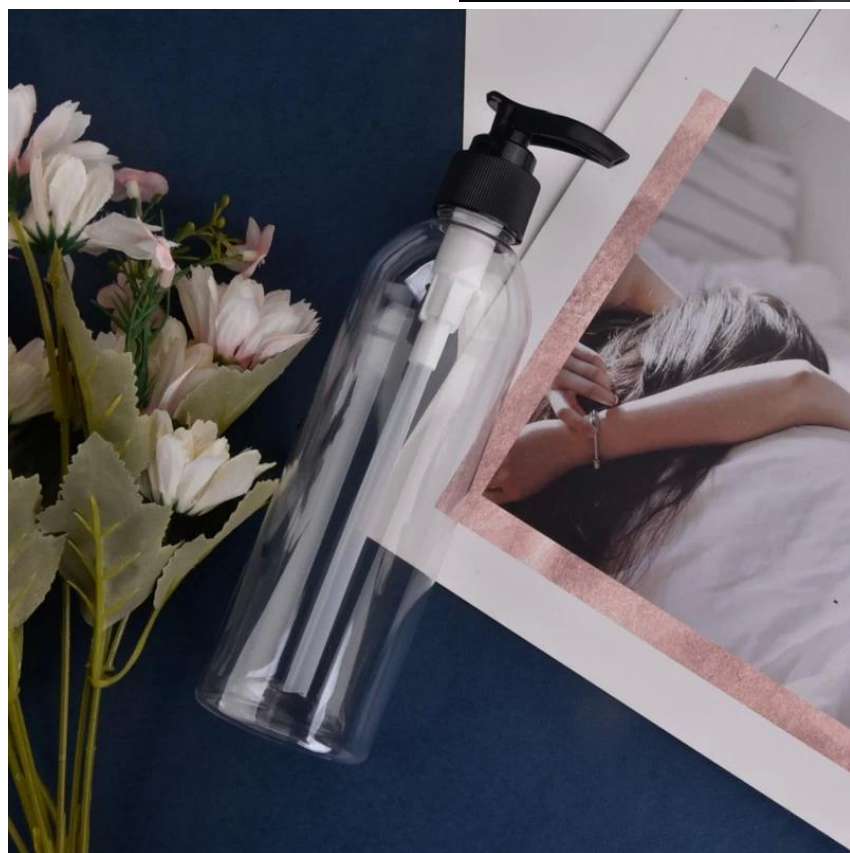

Elastyczny rozmiar pozwala na szybki wzrost rynku

Pozycja nr: SGSY23011316
Górna średnica: 26,5 mm
Średnica dolna: 50 mm
Wysokość: 183mm
Waga: 37g
Pojemność: 250ml

Dostępne niestandardowe projekty i różne rozmiary