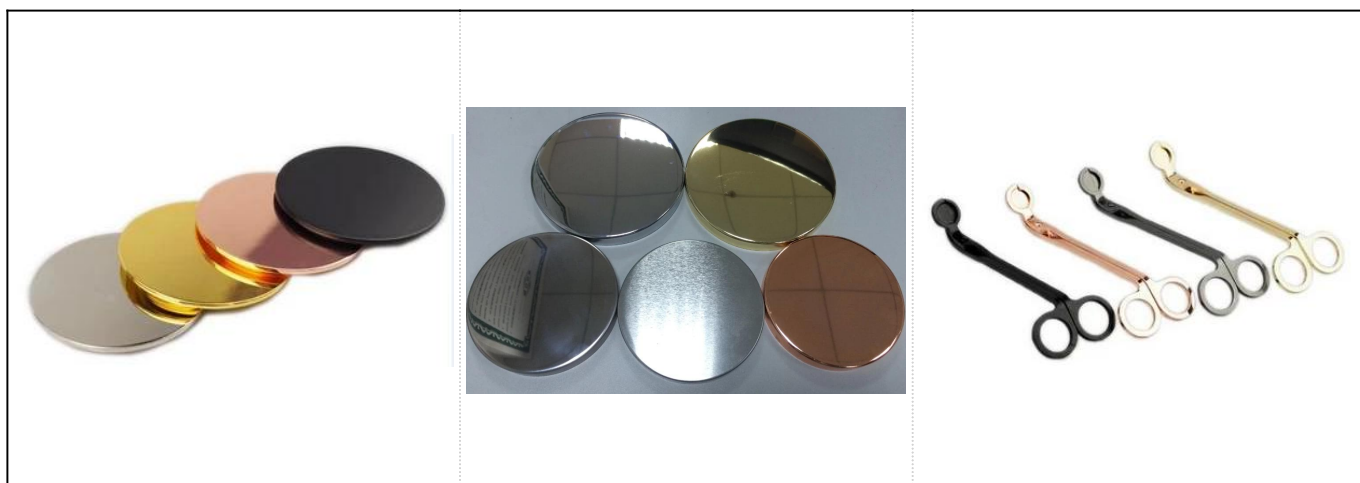

Dopasowane akcesoria: