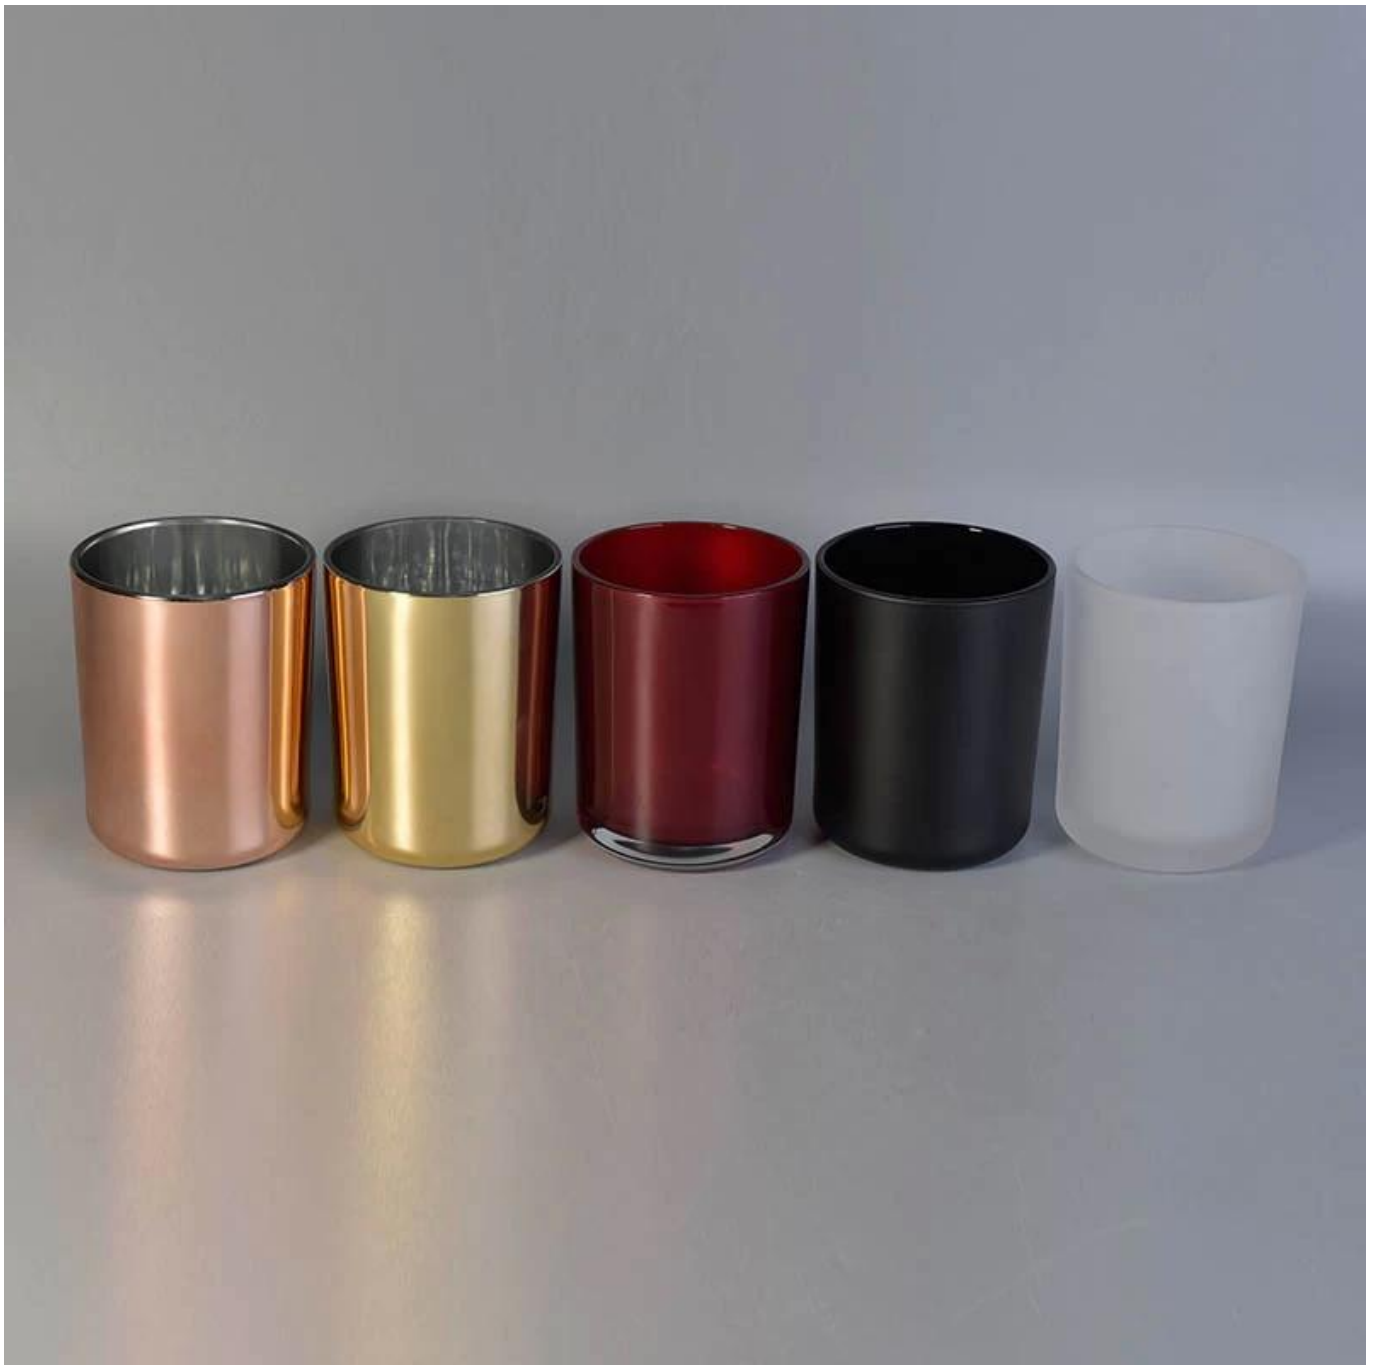

Chiny Szklany słoik na świece Hurtowy matowy czarny, złoty, różowe złoto 16 Oz

Szczegóły produktu

Nazwa przedmiotu	Chiny Szklany słoik na świece Hurtowy matowy czarny, złoty, różowe złoto 16 Oz
Nr artykułu	SG10125
Rozmiar	Górna średnica: 100 mm Dolna średnica: 92 mm Wysokość: 125 mm Pojemność wypełnienia woskiem: 16 uncji
Nazwa marki	Słoneczne szkło
Przykładowy czas	1,5 dnia istnienia w kształcie i rozmiarze produktów 2:15 dni, jeśli potrzebujesz nowego kształtu i rozmiaru produktów

Uszczelka	Normalne bezpieczne opakowanie kartonowe do eksportu: normalne 24 sztuki / 36 sztuk / 48 sztuk w kartonie
MOQ	3000szt
Czas dostawy	W ciągu 35 dni od potwierdzenia zamówienia
Warunki płatności	30% depozytu przez T / T z góry, saldo po okazaniu kopii B / L
Cecha produktu	<ol style="list-style-type: none">1. Wysoka jakość i konkurencyjne ceny2. Poznaj test FDA, SGS, LFGB itp.3. Ekologiczny4. Szeroko dotyczy wesel, przyjęć, domu, baru itp.5. Wykonane maszynowo