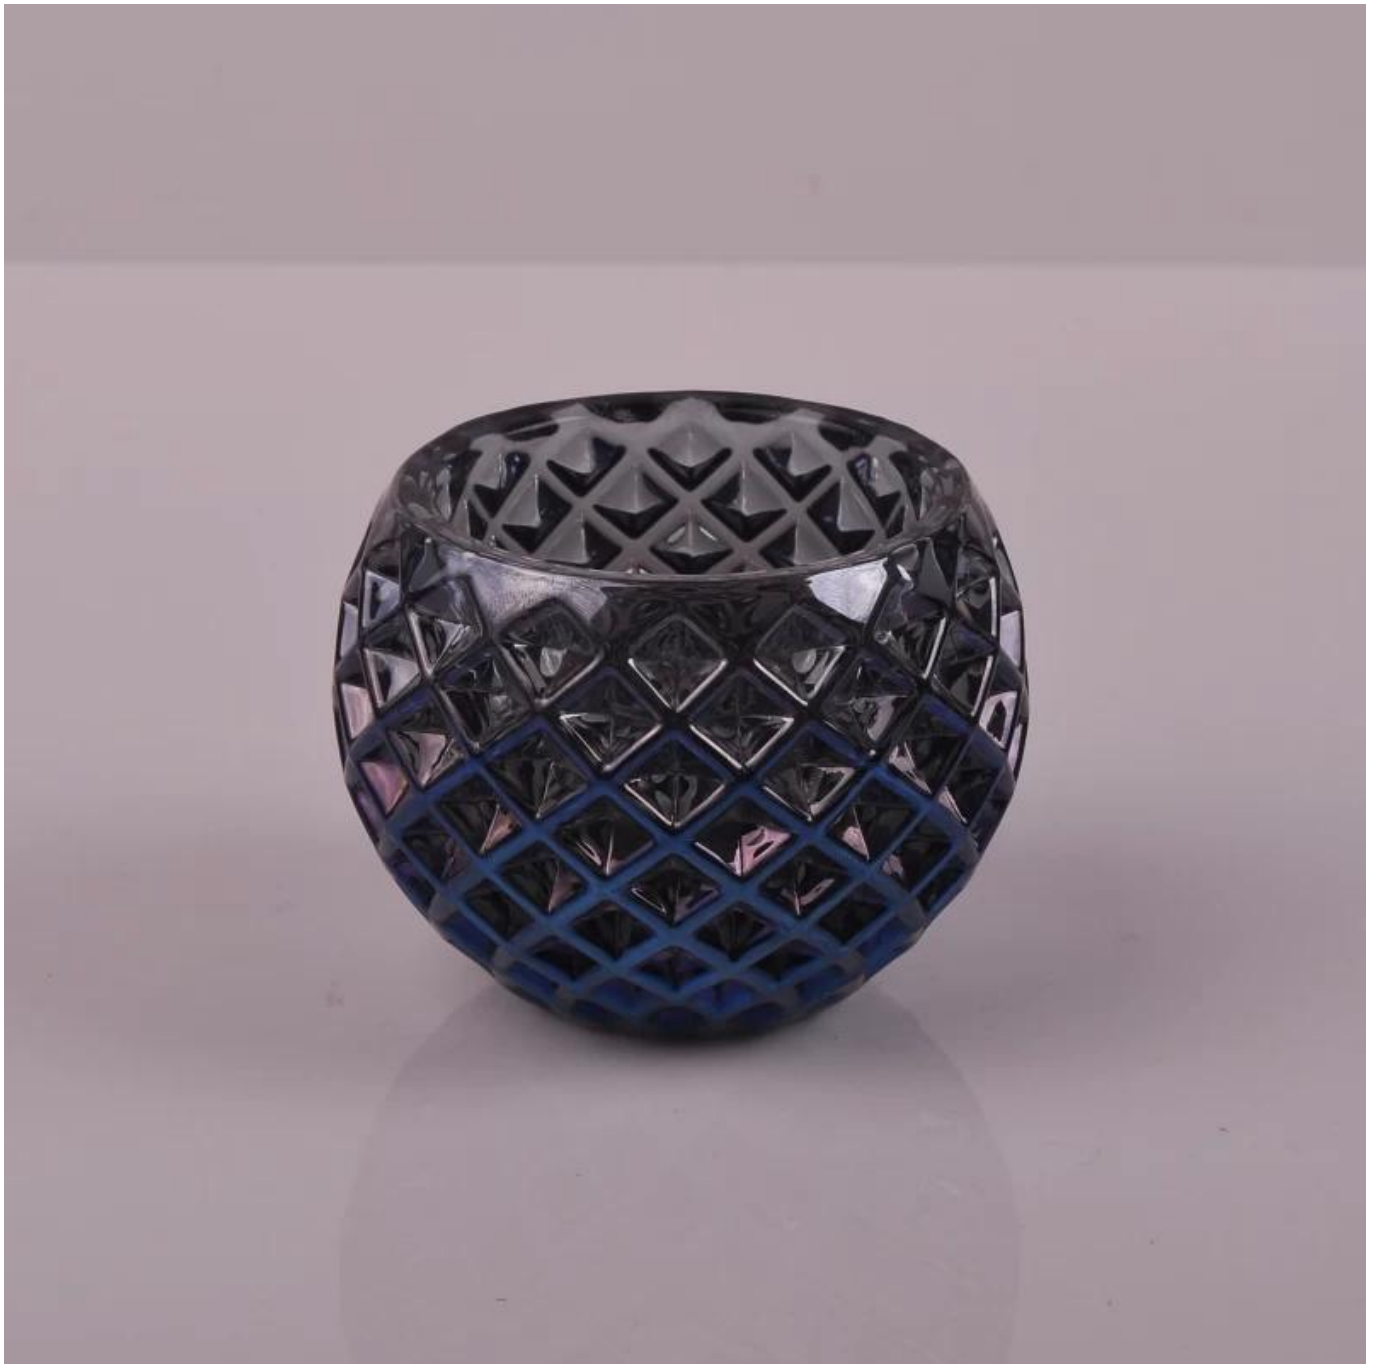

Piękny połysk uchwyt świeca szkło

Product Details

	Nazwa elementu	Piękny połysk uchwyt świeca szkło
	Przedmiot nr.	SGLYP15070604
	Rozmiar	T: 65mm * B: 35mm * H: 65mm
	Waga / pojemność	268g / 92ml
	Okres próbny	1,5 dni, jeżeli występują na kształt i rozmiar produktów 2,15 dni, jeśli potrzebują nowego kształtu i wielkości produktów
	Uszczelka	Normalne pakowania bezpieczeństwa 24szt / 36pcs / 48pcs itp kartonie eksportu z jaj dzielnika
	MOQ	10000pcs
	Czas dostawy	W ciągu 35 dni po potwierdzeniu zamówienia
	Zasady płatności	30% depozytu przez T / T z góry, równowaga po okazaniu kopii B / L
	Funkcja produktu	1. Wysoka jakość i competitive ceny 2.Meet FDA, SGS, test LFGB itp 3.Eco w obsłudze 4.Widely stosuje się do ślubu, imprezy, domu, bar itd. 5.Machine wykonane

More Product Pictures

Similar Products Link

Office & Sample Room

Factory Show

Spray colour

Po więcej informacji, odwiedź naszą stronę internetową: www.okcandle.com