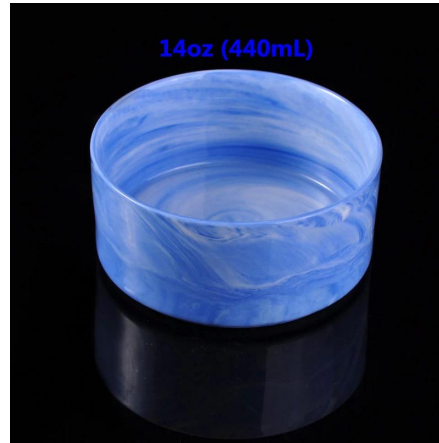

Office & Sample Room

[Shenzhen Słoneczny szkło Co., Ltd](#) powstała w 1992 roku. Możemy zostać w tej dziedzinie przemysłu od ponad 20 lat, jako profesjonalny producent, Specjalizujemy się w projektowaniu Wyroby ze szkła, produkcja szkła jak również eksportowanie. Nasze linie produktów mogą przyjmować wartości w zakresie od ręcznie do maszyny wykonane. Możemy już wyprodukowanych liczne produkty takie jak [szkło kubek](#), [Szkło borokrzemowe](#), [strzał szkło](#), [Miska](#), [Świeca posiadacza](#), [kieliszki](#), [popielniczka](#), [wazon](#), [tabkeware](#), [driking szkło](#), itp. codziennie używać szkła, w sumie Istnieje ponad 4000 różnych stylów. Mamy doskonałe Zespół projektowy dla tworzenia innowacyjnych produktów i ściśle QC team dla bezpieczeństwa przez jakość. OEM/ODM serwerice są obsługiwane jako dobrze.