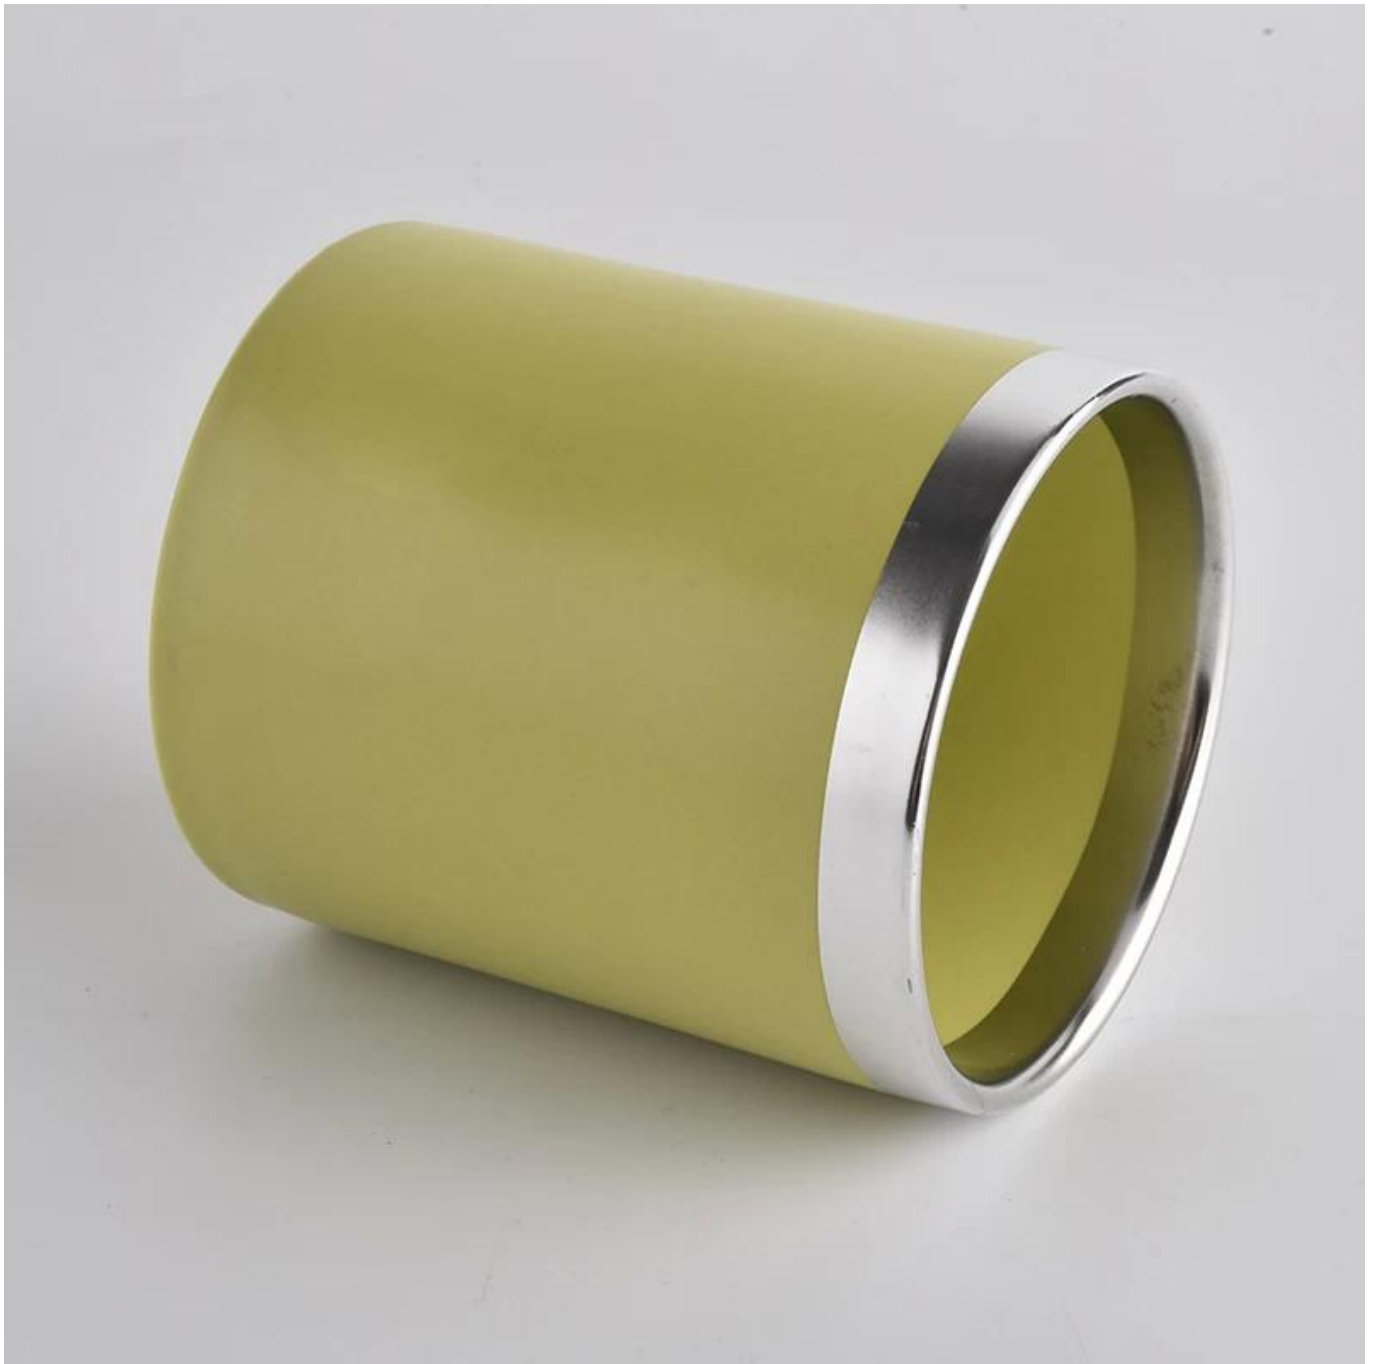

14oz matowy żółty ceramiczny słoik na świecę ze srebrną obwódką

Superior Products Quality

Sunny demolished 80,000pcs candle holders without visible blemish

80% Candle Jars Exclusive Supplier

including Nest Fragrance, Candle Lite, UGG etc popular brands

Skontaktuj się z nami: sales32@sunnyglassware.com, aby uzyskać więcej informacji

Product Details

Nazwa produktu	14oz matowy, żółty ceramiczny słoik na świecę ze srebrną obwódką
Artykuł	SGXYT20090711

Utnij to	Górna średnica: 88 mm Średnica dolna: 88 mm Wysokość: 100 mm Waga: 396g Pojemność: 410 ml
Pojemność	świeczniki o różnych rozmiarach itp. Jest dostępny
Czas próbkowania	1,5 dnia, jeśli istnieje kształt i rozmiar produktów 2.15 dnia, jeśli potrzebujesz nowego kształtu i rozmiaru produktów
pakiet	Regularne opakowanie zabezpieczające 24 sztuki / 36 sztuk / 48 sztuk i tak dalej do kartonu eksportowego z przegrodą do jajek
MOQ	3000szt
Czas dostawy	W ciągu 55 dni od potwierdzenia zamówienia
Zasady płatności	30% depozytu przez T / T z góry, saldo po okazaniu kopii B / L.
Charakterystyka produktu	<ol style="list-style-type: none"> 1. Wysoka jakość i konkurencyjne ceny 2. Test ASTM 3. Ekologiczne 4. Jest szeroko skierowany na wesela, imprezy, do domu, do barów itp. 5. ceramiczny contianer z dekoracją transmutyjną