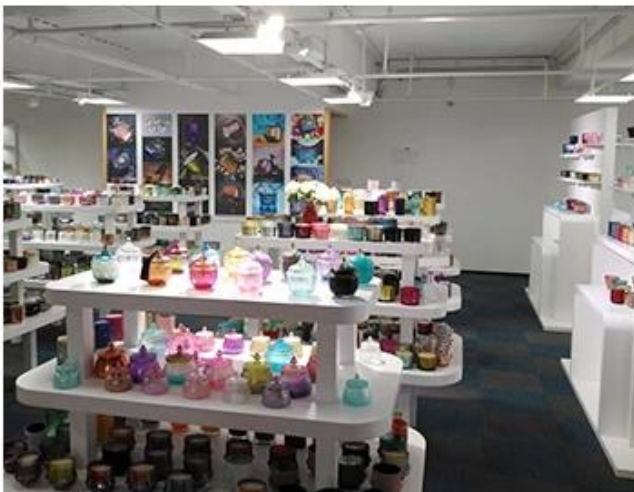

SAMPLE ROOM

There are more than 5000 products in
sample room of Sunny Glassware
for your reference. No second Co. in China!

Factory Show

Di bawah adalah gambar transaksi dalam talian utama. Untuk maklumat lanjut kilang, sila lihat:
[Lawatan kilang](#)