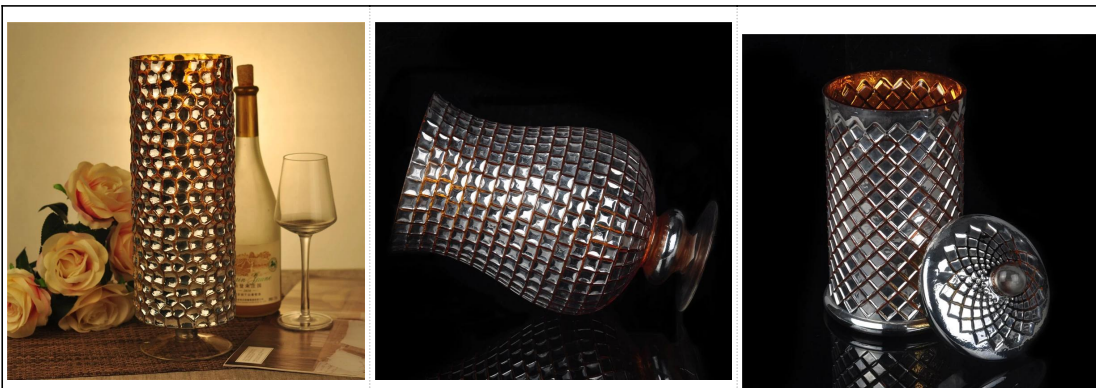

baru kaca direka pemegang lilin mozek

Product Details

 <p>T: 118mm</p> <p>H: 301mm</p> <p>B: 121mm</p> <p>Capacity: 2666ml</p>	Nama barang	baru kaca direka pemegang lilin mozek
	Perkara nombor.	SGXH15113018
	Saiz	T: 118mm * B: 121mm H: 301mm
	Berat	994g
	Contoh masa	1,5 hari untuk wujud dalam bentuk dan saiz produk 02:15 hari jika anda perlu bentuk baru dan saiz produk
	Pembungkusan	Pembungkusan Keselamatan 24pcs normal / 36pcs / 48pcs setiap kadbod dan lain-lain eksport dengan pembahagi telur
	MOQ	10,000pcs
	Masa penghantaran	Dalam masa 35 hari selepas perintah yang disahkan
	Terma pembayaran	Deposit 30% T / T terlebih dahulu, baki selepas menunjukkan salinan B / L
	Ciri-ciri produk	1. berkualiti dan harga yang kompetitif 2. Meet FDA, SGS, ujian LFGB dan lain-lain Mesra 3.Eco 4. Widely digunakan untuk perkahwinan, parti, rumah, dan lain-lain bar 5. Machine dibuat

More Product Pictures

Similar Products Link

Office & Sample Room

Factory Show

Spray colour

Untuk maklumat lanjut, sila layari laman web kami: www.okcandle.com