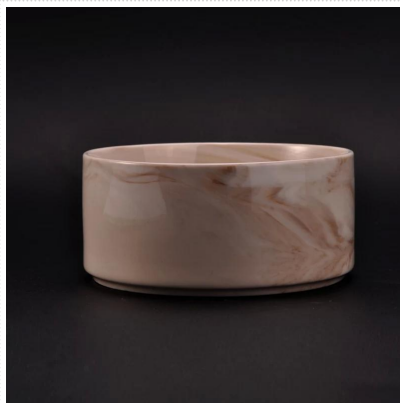

Similar Products Link