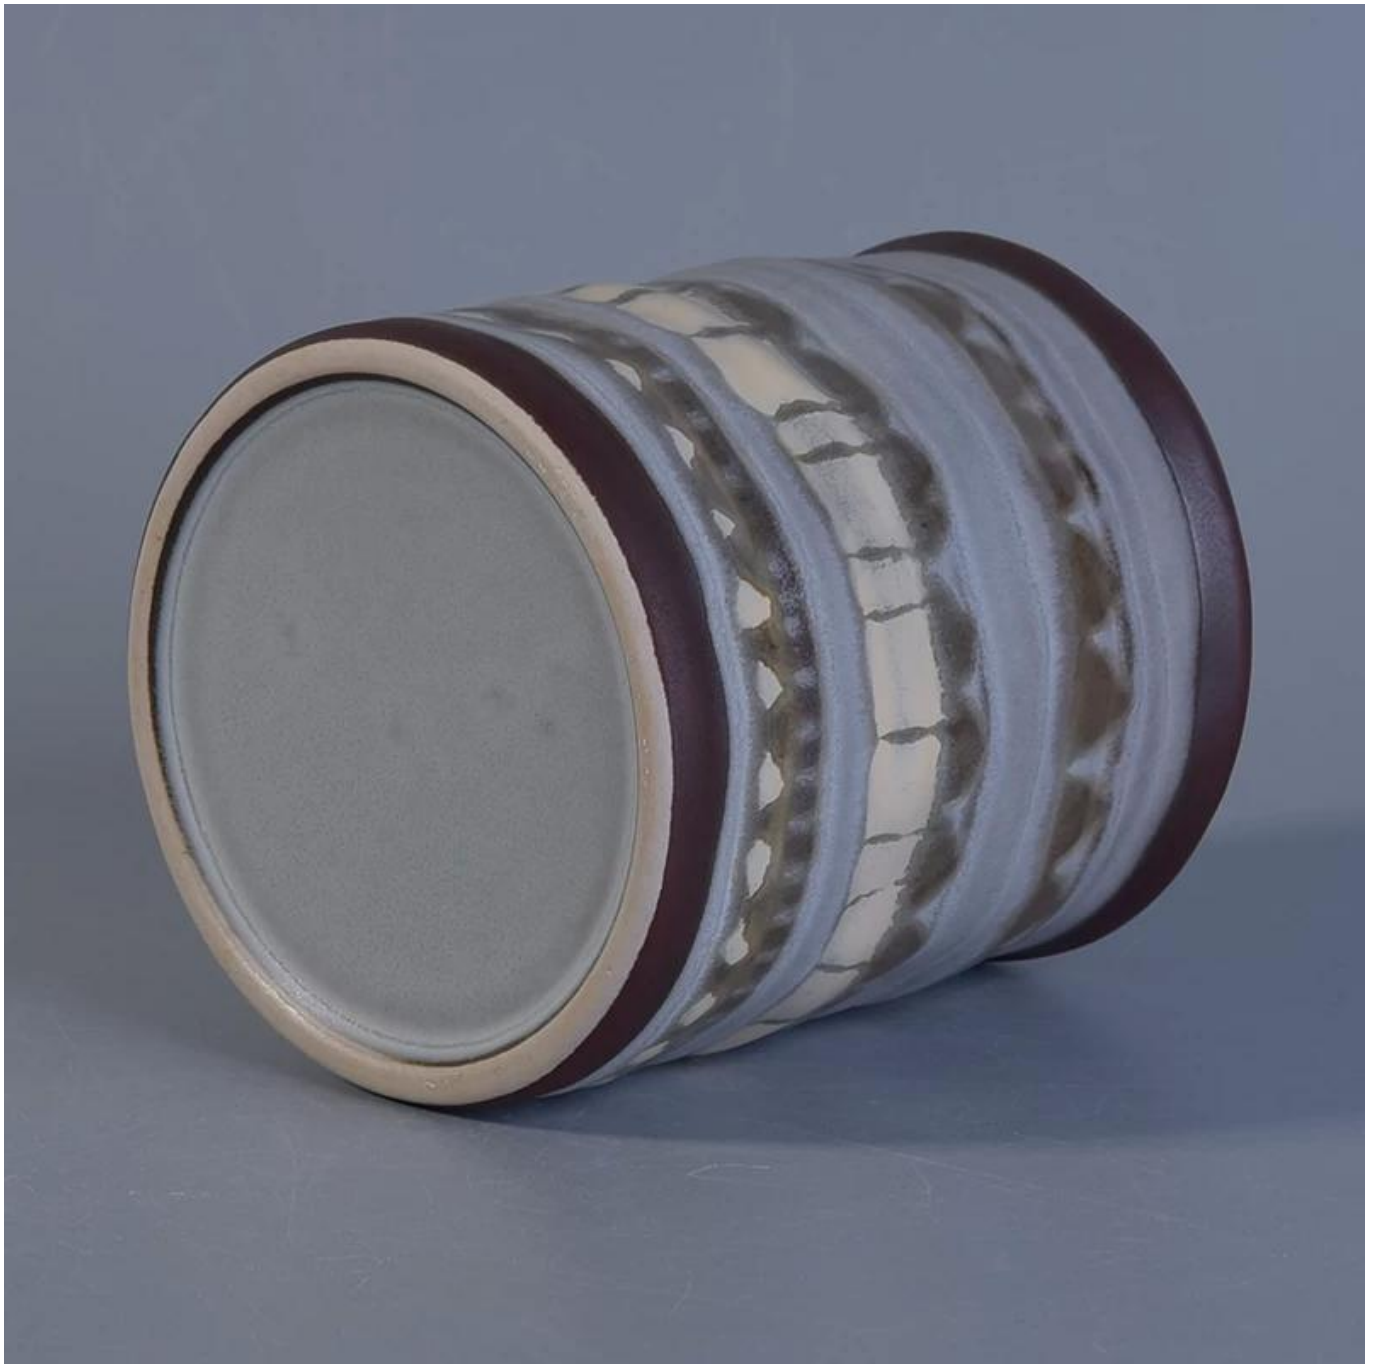

## tangan hiasan rumah cat jalur pemegang lilin seramik

Nombor item.	SGTX17060904B
Bahan	Seramik
Kraf	balang seramik
Sampel masa	1. 5 hari jika terdapat wujud dan saiz seramik 2. 15 hari, jika anda memerlukan satu bentuk baru dan saiz seramik
Kapasiti produk	500,000 ~ 1,000,000 keping setiap bulan
Ciri-ciri produk	1. tangan dibuat balang lilin seramik 2. sesuai untuk kegunaan di hotel, rumah, dan sebagainya. 3. ini mesra alam. 4. memenuhi ujian FDA; ASTM; Ujian AS 65
<b>Masa penghantaran</b>	1. dalam tempoh 35 hari selepas sampel dan perintah yang disahkan. 2. Withn 10 hari sekiranya kita mempunyai barang-barang dalam stok
<b>Terma pembayaran</b>	1. 30% deposit oleh T / T terlebih dahulu, bakinya selepas menunjukkan salinan B / L 2. L/C, Escrow, T/T dan Western Union boleh menjadi syarat-syarat pembayaran yang berbeza boleh diterima, tetapi berlainan negara.
<b>Cara pembungkusan &amp; Shiping</b>	1. pembungkusan, 24pcs, 36pcs atau 48pcs ke dalam eksport kadbod, kadbod dengan kadbod pembahagi Normal.ExPort dengan telur pembahagi 2. tepi laut, udara, express dan agen penghantaran yang diterima sebagai keperluan anda.

Similar Products Link

Pemegang lilin seramik borong

Pemegang hollowed masuk tealight seramik

Lilin votive berwarna