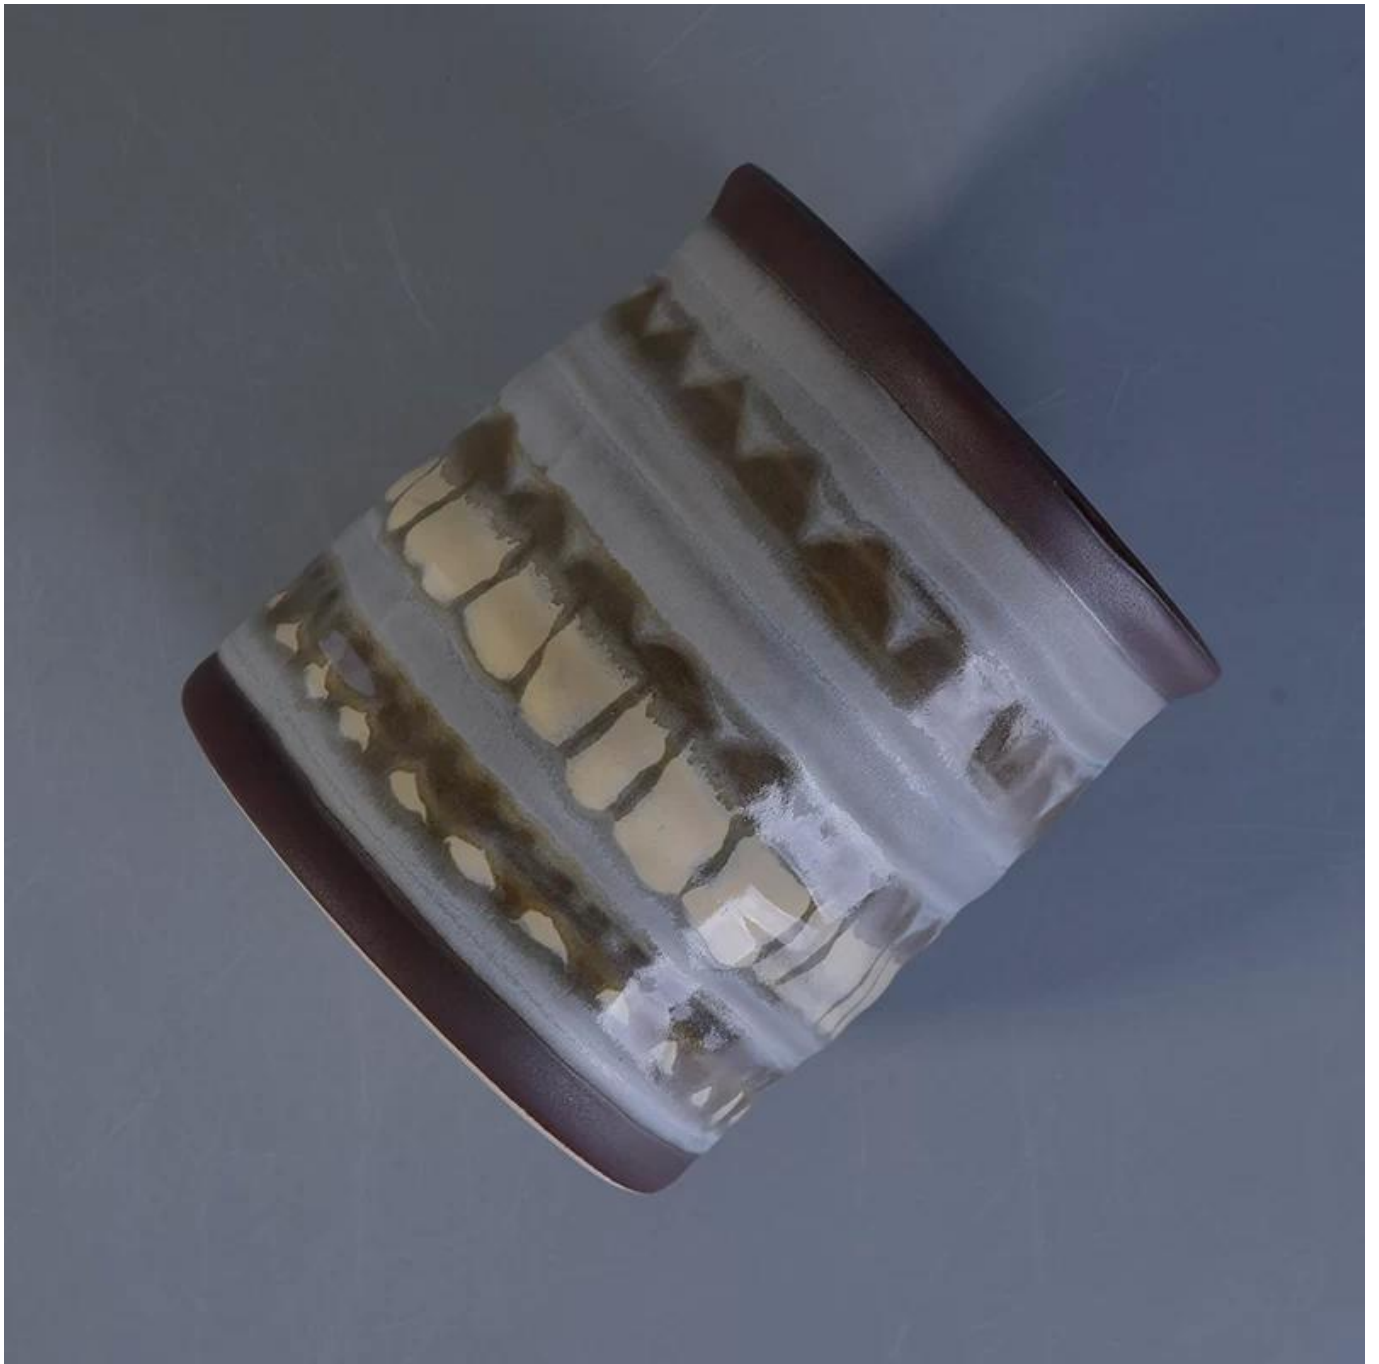

## tangan hiasan rumah cat jalur pemegang lilin seramik

Nombor item.	SGTX17060904B
Bahan	Seramik
Kraf	balang seramik
Sampel masa	1. 5 hari jika terdapat wujud dan saiz seramik 2. 15 hari, jika anda memerlukan satu bentuk baru dan saiz seramik
Kapasiti produk	500,000 ~ 1,000,000 keping setiap bulan
Ciri-ciri produk	1. tangan dibuat balang lilin seramik 2. sesuai untuk kegunaan di hotel, rumah, dan sebagainya. 3. ini mesra alam. 4. memenuhi ujian FDA; ASTM; Ujian AS 65
<b>Masa penghantaran</b>	1. dalam tempoh 35 hari selepas sampel dan perintah yang disahkan. 2. Withn 10 hari sekiranya kita mempunyai barang-barang dalam stok
<b>Terma pembayaran</b>	1. 30% deposit oleh T / T terlebih dahulu, bakinya selepas menunjukkan salinan B / L 2. L/C, Escrow, T/T dan Western Union boleh menjadi syarat-syarat pembayaran yang berbeza boleh diterima, tetapi berlainan negara.
<b>Cara pembungkusan &amp; Shiping</b>	1. pembungkusan, 24pcs, 36pcs atau 48pcs ke dalam eksport kadbod, kadbod dengan kadbod pembahagi Normal.ExPort dengan telur pembahagi 2. tepi laut, udara, express dan agen penghantaran yang diterima sebagai keperluan anda.

Similar Products Link

Pemegang lilin seramik borong

Pemegang hollowed masuk tealight seramik

Lilin votive berwarna