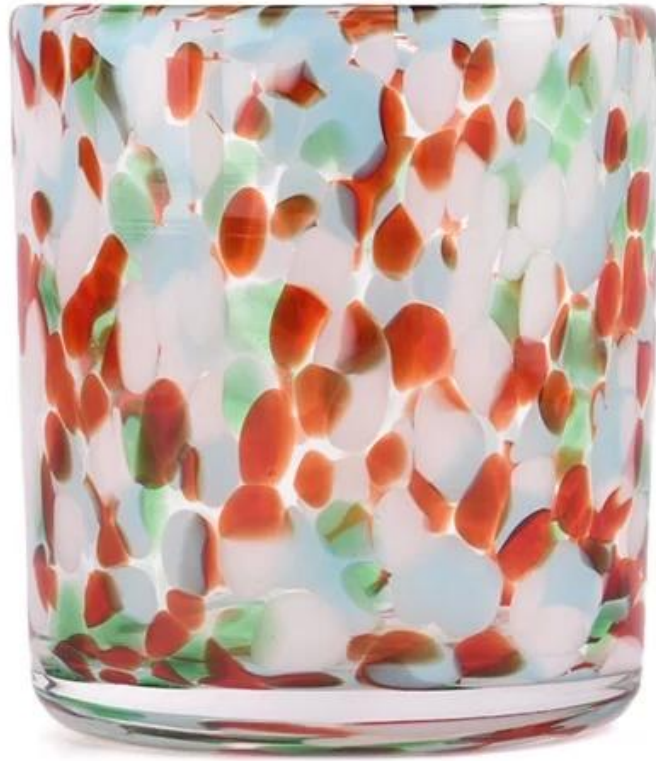

penerangan produk

Ia bukan sekadar a [balang lilin kaca](#) , ia adalah hasil seni. Reka bentuk tempat unik kami menjadikan setiap balang lilin unik, seperti harta karun dalam alam semula jadi.

Sama ada saat yang tenang pada waktu malam, atau saat yang gembira bersama rakan-rakan, pelangi bertompok **balang lilin kaca** boleh mencipta suasana mesra dan romantik untuk anda. Ia bukan sahaja pemandangan yang indah di rumah anda, tetapi juga rahmat kecil dalam hidup anda.