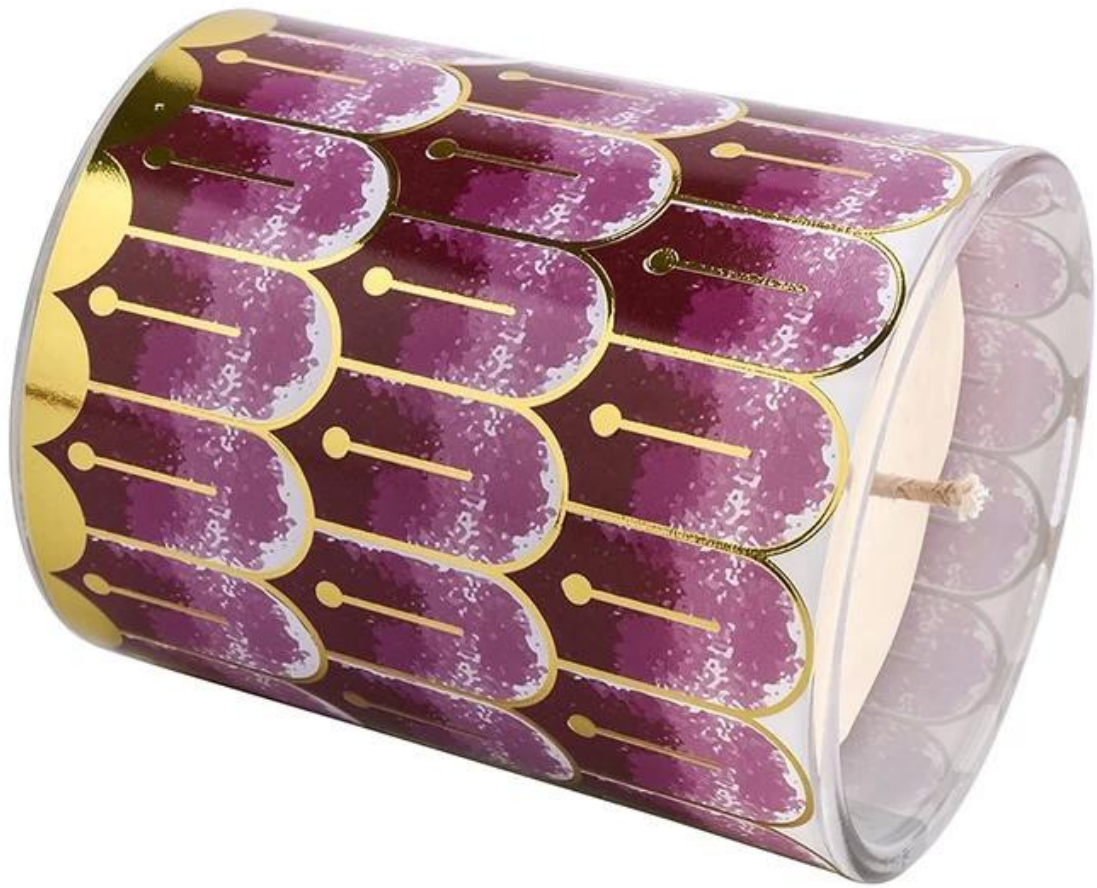

Biarkan piano ini membentuk kertas bunga UU **balang lilin kaca** menjadi warna yang terang dalam hidup anda, menerangi setiap hari yang biasa dan indah!