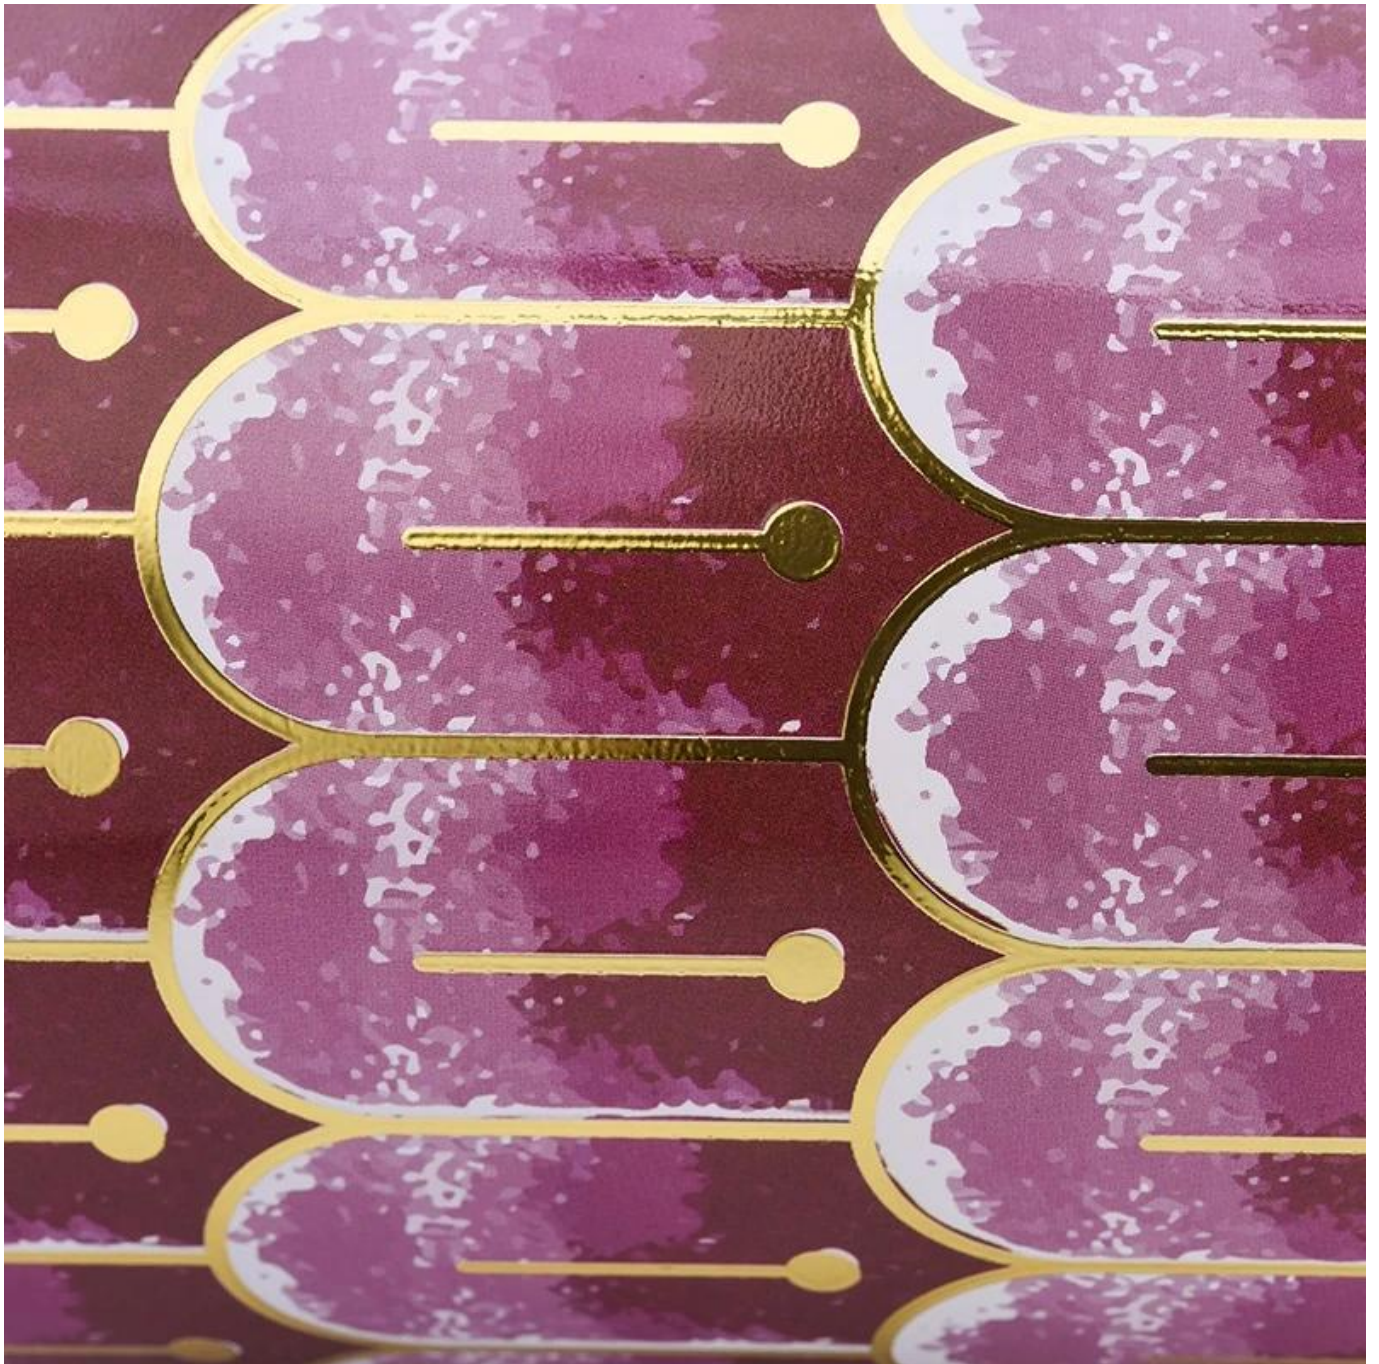

### **penerangan produk**

**nama produk**

Kertas bunga UU model piano borong balang lilin kaca hiasan rumah

<b>Contoh masa</b>	1. 5 hari jika ada bentuk dan saiz kaca 2. 15 hari, jika anda memerlukan kaca bentuk dan saiz baru
<b>ukur</b>	<b>Item No.:</b> SCRG210018 <b>Dia:</b> 81mm <b>Ketinggian:</b> 98mm <b>Diameter Bawah:</b> 76mm <b>Berat:</b> 406g <b>kapasiti:</b> 300ml
<b>Pembungkusan</b>	Pembungkusan biasa, kotak hadiah individu, kotak PVC, kotak tingkap, kotak warna, kotak putih, dll
<b>Masa penghantaran</b>	Dalam tempoh 35 hari selepas sampel dan pesanan disahkan
<b>Tempoh pembayaran</b>	Deposit 30% oleh T/T terlebih dahulu dan bakinya terhadap salinan B/L
<b>Penghantaran</b>	<u>Melalui laut, melalui udara, dengan Express</u> dan ejen penghantaran anda boleh diterima
<b>Peristiwa Penggunaan</b>	Hiasan rumah, Hiasan Perkahwinan, Hiasan Perkahwinan, Penambahbaikan Hiasan,