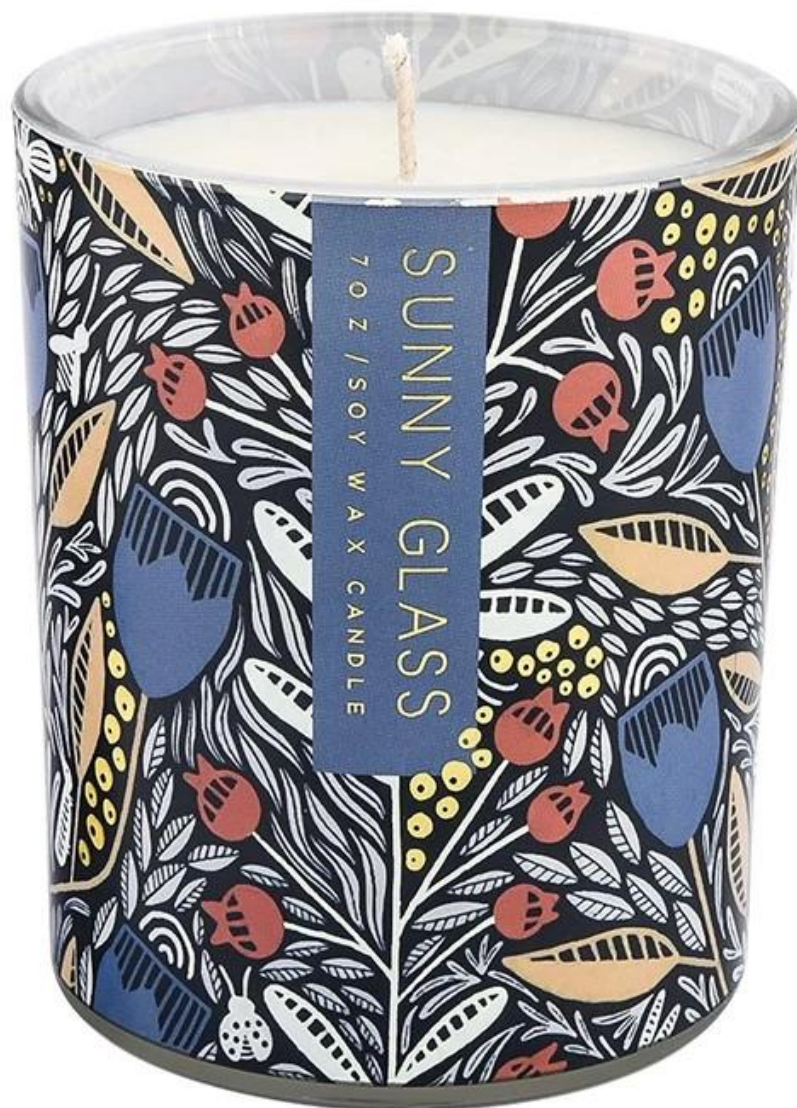

Penerangan Produk

Nama Produk

Borong kertas decal reka bentuk baru balang lilin kaca untuk pembuatan lilin

Contoh masa	1. 5 hari jika ada bentuk dan saiz kaca 2. 15 hari, jika anda memerlukan kaca bentuk dan saiz baru
ukur	Barang No.: SCRG210035 Dia: 81mm Ketinggian: 98mm Diameter Bawah: 76mm Berat: 406g kapasiti: 300ml
Pembungkusan	Pembungkusan biasa, kotak hadiah individu, kotak PVC, kotak tingkap, kotak warna, kotak putih, dll
Masa penghantaran	Dalam tempoh 35 hari selepas sampel dan pesanan disahkan
Tempoh bayaran	Deposit 30% oleh T/T terlebih dahulu dan bakinya terhadap salinan B/L
Penghantaran	<u>Melalui laut, melalui udara, dengan Express</u> dan ejen penghantaran anda boleh diterima
Peristiwa Penggunaan	Hiasan rumah, Hiasan Perkahwinan, Hiasan Perkahwinan, Penambahbaikan Hiasan,

ini [balang lilin kaca](#) diperbuat daripada kaca lutsinar berkualiti tinggi, yang tahan terhadap suhu tinggi dan tidak mudah pecah, memastikan lilin terbakar dengan selamat sambil menunjukkan butiran halus kertas decal dengan jelas.