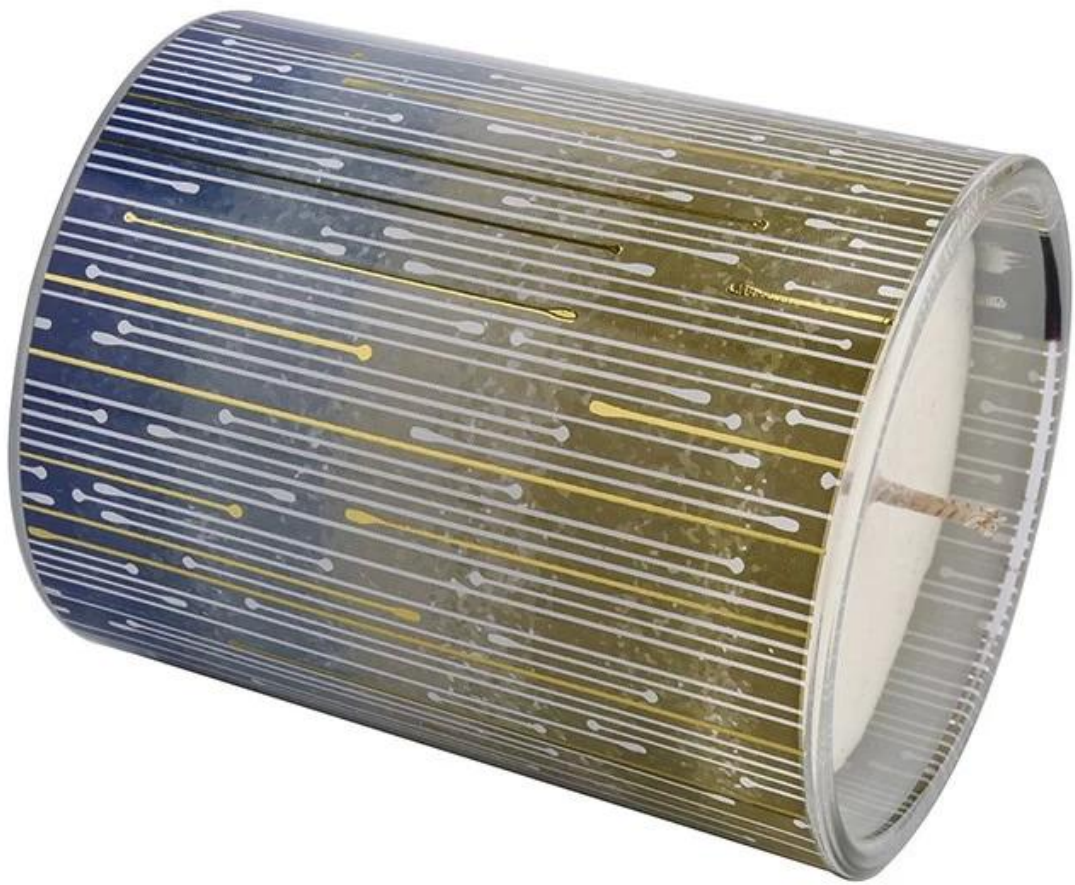

penerangan produk

nama produk

Reka bentuk baru borong corak warna kecerunan yang cantik balang lilin kaca

Contoh masa	1. 5 hari jika ada bentuk dan saiz kaca 2. 15 hari, jika anda memerlukan kaca bentuk dan saiz baru
ukur	Item No.: SCRG210018 Dia: 81mm Ketinggian: 98mm Diameter Bawah: 76mm Berat: 406g kapasiti: 300ml
Pembungkusan	Pembungkusan biasa, kotak hadiah individu, kotak PVC, kotak tingkap, kotak warna, kotak putih, dll
Masa penghantaran	Dalam tempoh 35 hari selepas sampel dan pesanan disahkan
Tempoh pembayaran	Deposit 30% oleh T/T terlebih dahulu dan bakinya terhadap salinan B/L
Penghantaran	<u>Melalui laut, melalui udara, dengan Express</u> dan ejen penghantaran anda boleh diterima
Peristiwa Penggunaan	Hiasan rumah, Hiasan Perkahwinan, Hiasan Perkahwinan, Penambahbaikan Hiasan,

Kami memilih bahan kaca berkualiti tinggi dan mengkilap dan rawatan warna dengan teliti melalui pelbagai proses untuk memastikan setiap satu **balang lilin kaca** mempunyai permukaan yang licin dan halus serta peralihan warna yang sempurna. Ini bukan sahaja keperluan harian, tetapi juga koleksi seni, untuk menambah sentuhan gaya luar biasa ke persekitaran rumah anda.