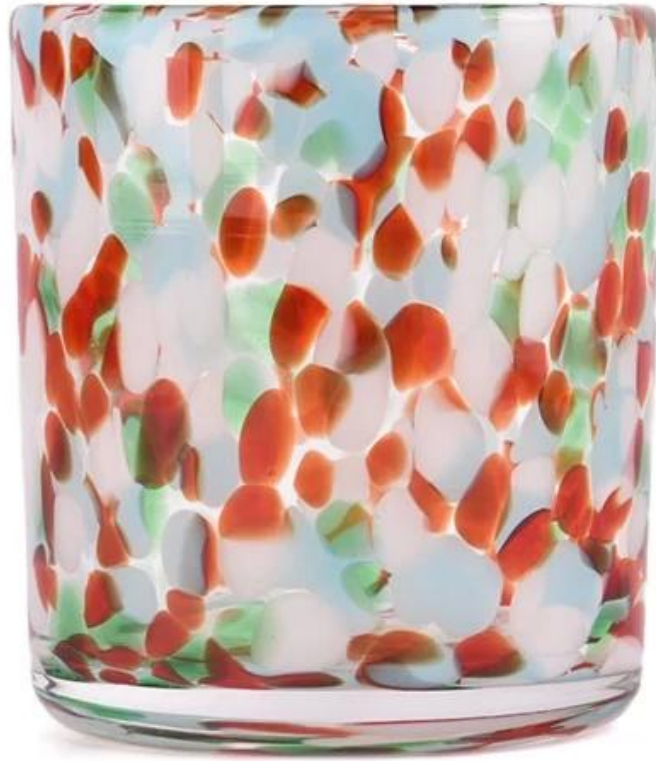

## Penerangan Produk

Ita bukan hanya a [balang lilin kaca](#), ia adalah karya seni. Reka bentuk tempat yang unik kami menjadikan setiap balang lilin unik, seperti harta karun.

Sama ada ia adalah momen yang tenang pada waktu malam, atau masa gembira dengan rakan-rakan, pelangi yang dilihat **balang lilin kaca** Boleh mewujudkan suasana hangat dan romantis untuk anda. Ia bukan hanya pemandangan indah di rumah anda, tetapi juga berkat kecil dalam hidup anda.