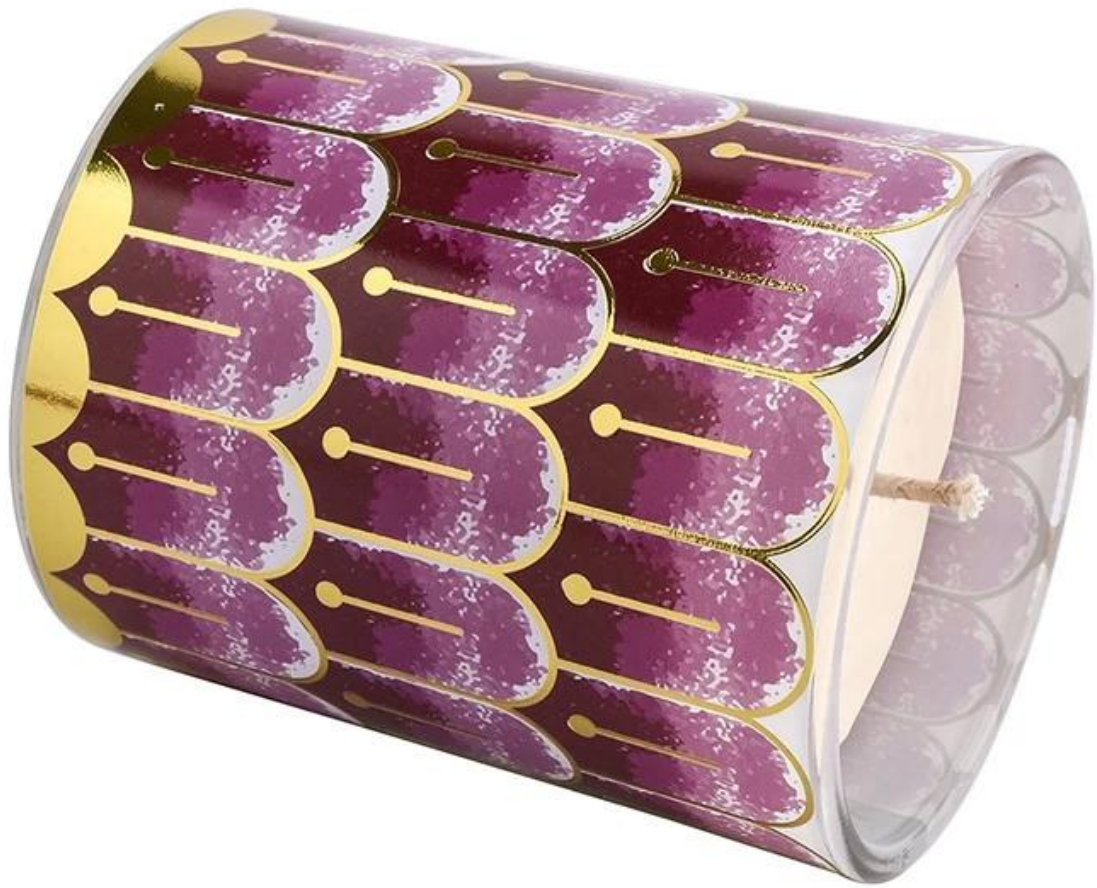

penerangan produk

nama produk

Decal Borong Balang Lilin Kaca untuk Hiasan Rumah

Contoh masa	1. 5 hari jika ada bentuk dan saiz kaca 2. 15 hari, jika anda memerlukan kaca bentuk dan saiz baru
ukur	Nombor Perkara:SCRG210018 Diameter: 81mm Ketinggian: 98mm Diameter Bawah: 76mm Berat: 406g Kapasiti: 300ml
Pembungkusan	Pembungkusan biasa, kotak hadiah individu, kotak PVC, kotak tingkap, kotak warna, kotak putih, dll
Masa penghantaran	Dalam tempoh 35 hari selepas sampel dan pesanan disahkan
Tempoh pembayaran	Deposit 30% oleh T/T terlebih dahulu dan bakinya terhadap salinan B/L
Penghantaran	<u>Melalui laut, melalui udara, dengan Express</u> dan ejen penghantaran anda boleh diterima
Peristiwa Penggunaan	Hiasan rumah, Hiasan Perkahwinan, Hiasan Perkahwinan, Penambahbaikan Hiasan.

Diinspirasi oleh barisan piano klasik yang elegan, kami [balang lilin kaca](#) direka dengan lengkung halus, seperti melodi yang belum selesai yang secara senyap menceritakan kisah keindahan. Sama ada ia diletakkan di atas rak atau meja makan, ia boleh menjadi landskap unik di ruang, supaya setiap sudut rumah penuh dengan seni.