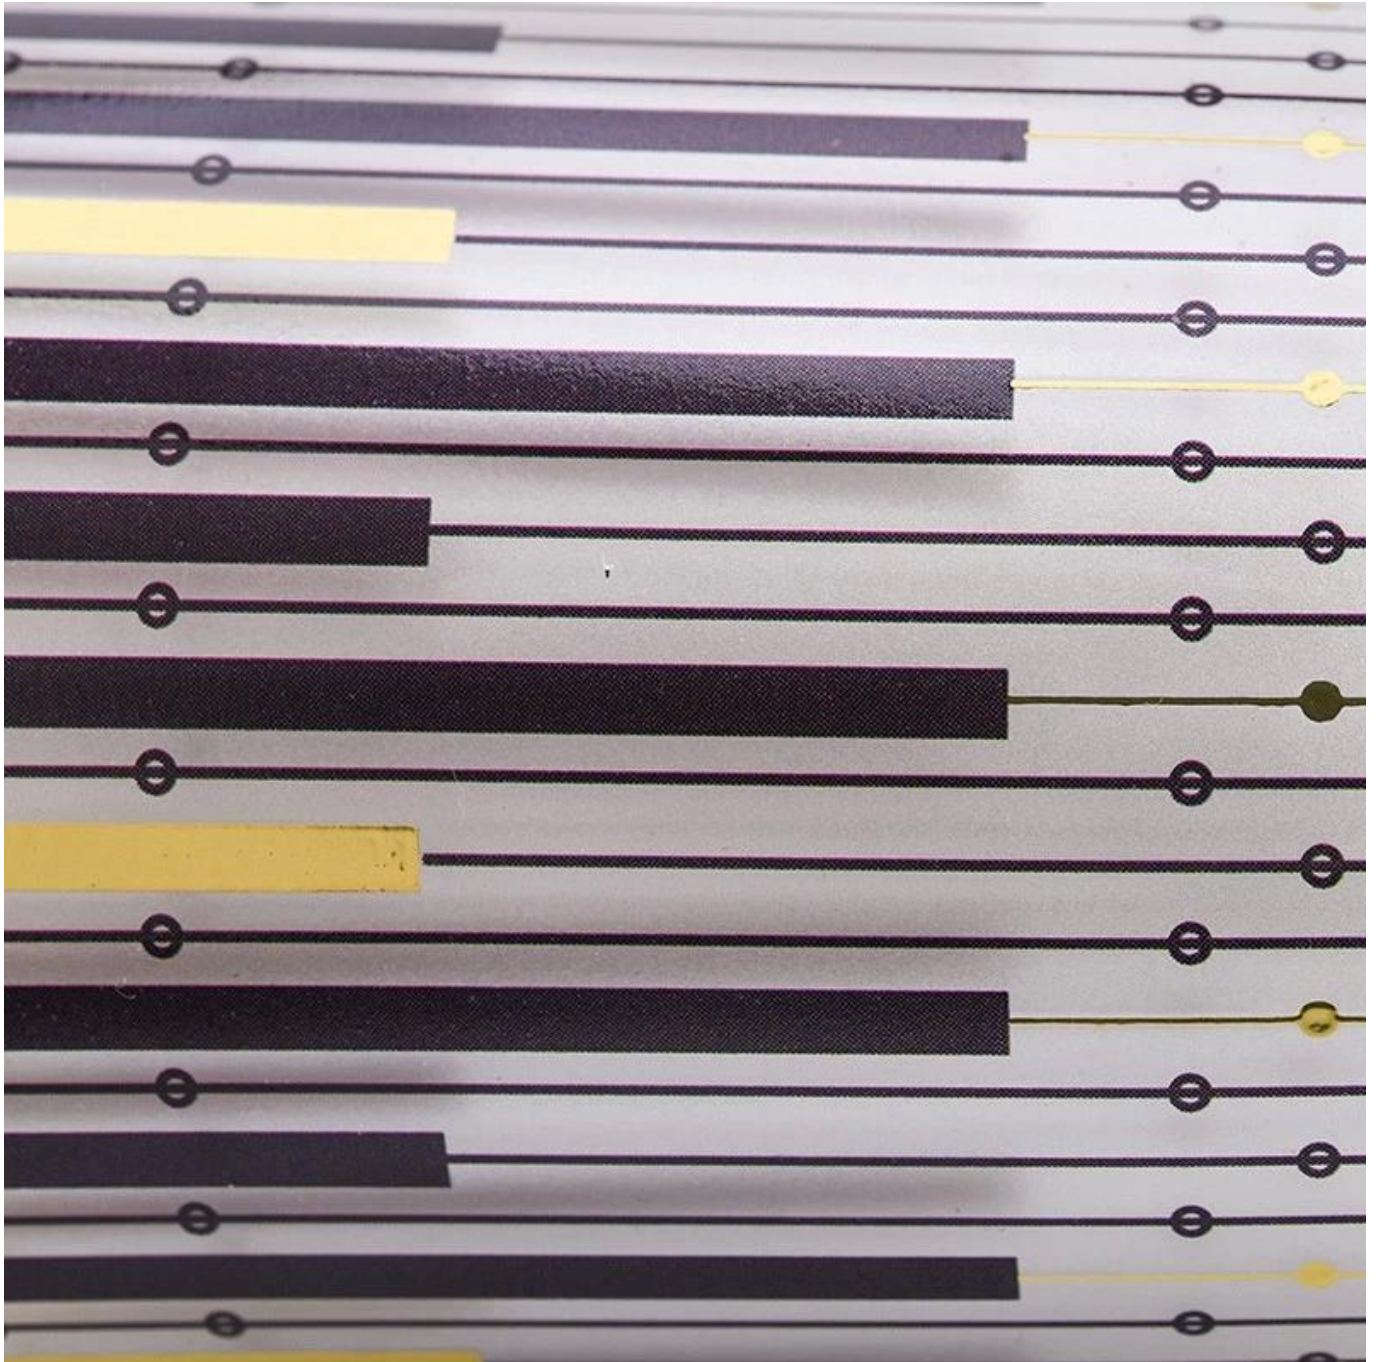

Corak kertas UU **balang lilin kaca** menambah sentuhan romantik dan kemesraan yang jarang berlaku pada ruang rumah. Badan pasu kaca yang indah, dengan corak kertas bunga UU yang unik, setiap baris seolah-olah menceritakan keindahan dan keharmonian alam semula jadi. Apabila malam tiba, nyalakan lilin di dalam balang, cahaya hangat dan lembut bersinar melalui kertas bercorak, memancarkan cahaya dan bayang-bayang berbintik-bintik, menghiasi seluruh ruang seperti mimpi.