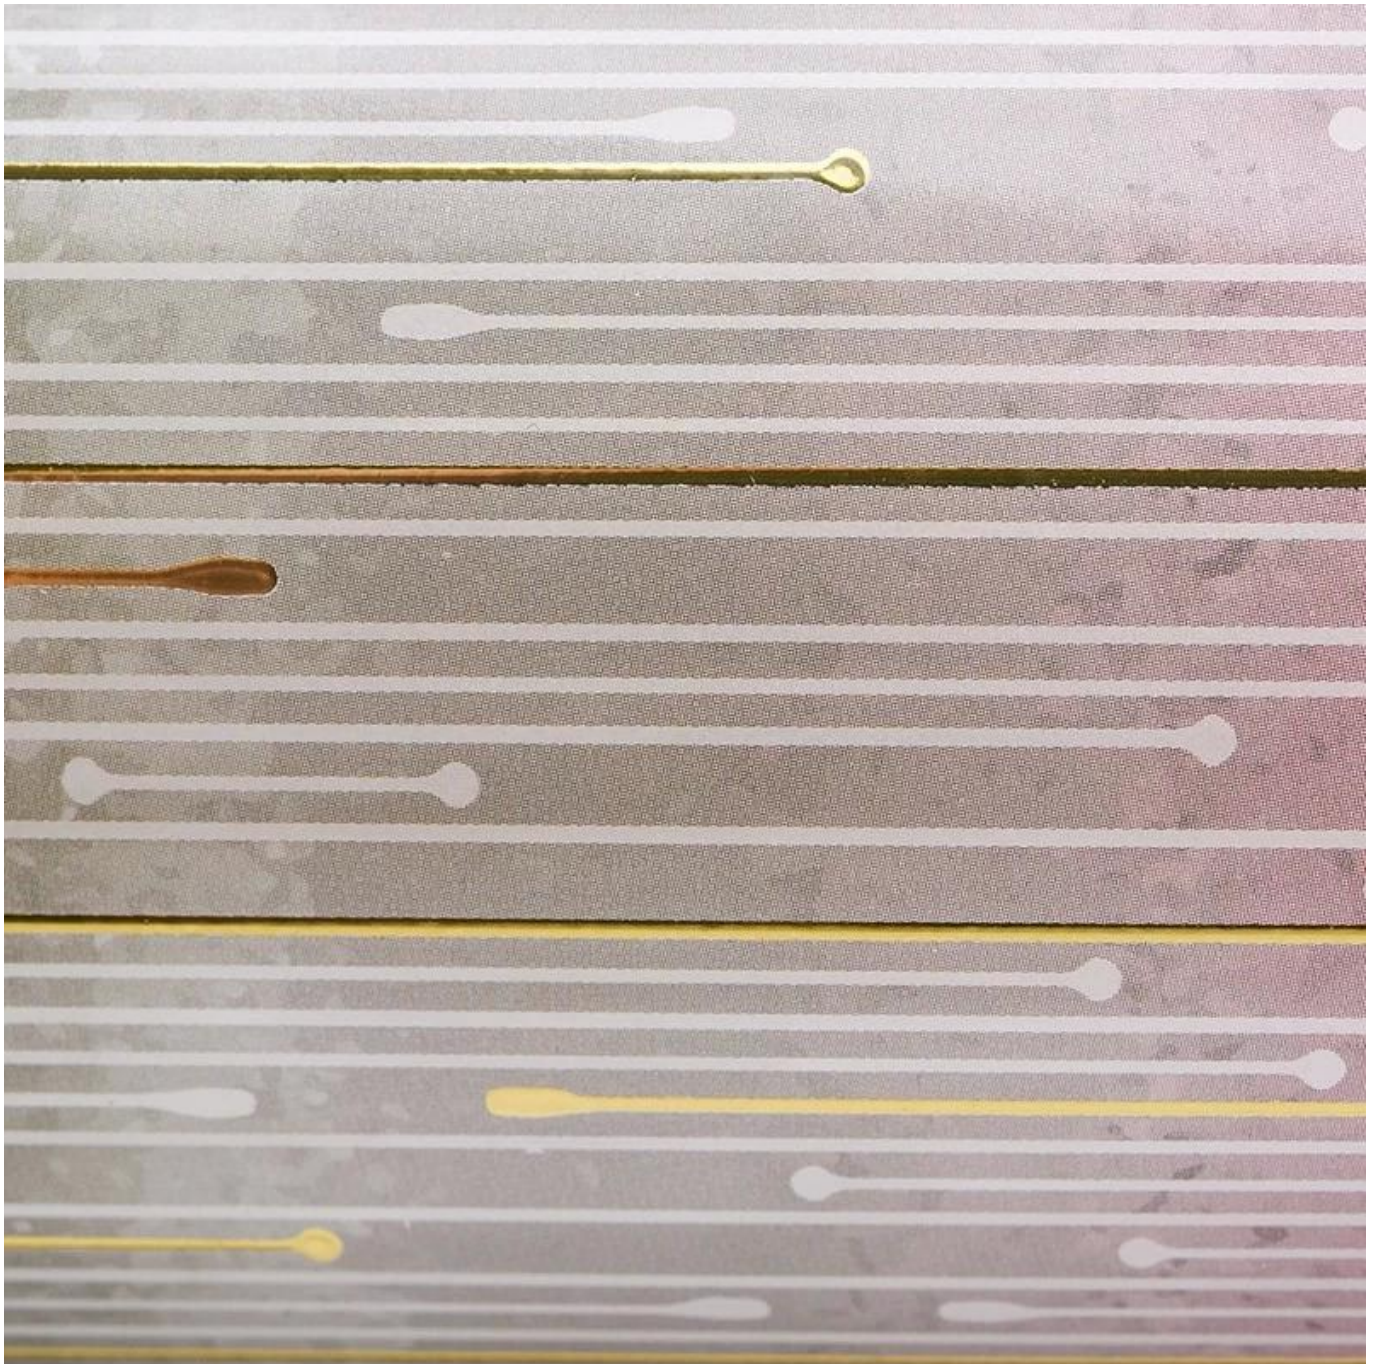

penerangan produk

nama produk

Borong 11 oz balang lilin kaca berwarna untuk hiasan rumah

Contoh masa	1. 5 hari jika ada bentuk dan saiz kaca 2. 15 hari, jika anda memerlukan kaca bentuk dan saiz baru
ukur	Item No.: SCRG210018 Dia: 81mm Ketinggian: 98mm Diameter Bawah: 76mm Berat: 406g kapasiti: 300ml
Pembungkusan	Pembungkusan biasa, kotak hadiah individu, kotak PVC, kotak tingkap, kotak warna, kotak putih, dll
Masa penghantaran	Dalam tempoh 35 hari selepas sampel dan pesanan disahkan
Tempoh pembayaran	Deposit 30% oleh T/T terlebih dahulu dan bakinya terhadap salinan B/L
Penghantaran	<u>Melalui laut, melalui udara, dengan Express</u> dan ejen penghantaran anda boleh diterima
Peristiwa Penggunaan	Hiasan rumah, Hiasan Perkahwinan, Hiasan Perkahwinan, Penambahbaikan Hiasan,

ini [balang lilin kaca](#), diperbuat daripada bahan kaca berwarna berkualiti tinggi, bukan sahaja mempunyai rupa yang jernih, tetapi juga mempunyai rintangan haba yang sangat baik. Walaupun ia dibakar untuk masa yang lama, ia boleh memastikan tangki tetap utuh, supaya anda boleh menikmati masa yang baik setiap lilin berkelip.