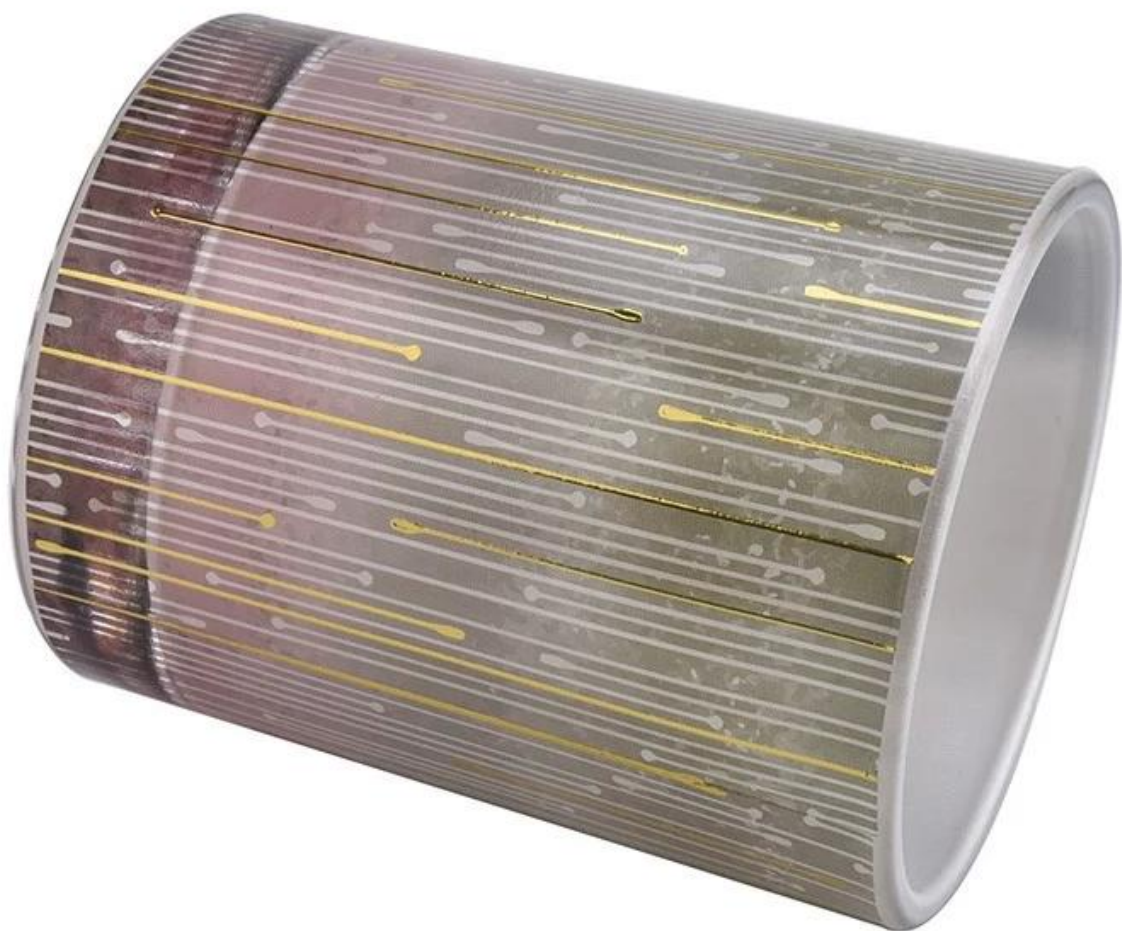

penerangan produk

nama produk

Borong 11 oz balang lilin kaca berwarna untuk hiasan rumah

Contoh masa	1. 5 hari jika ada bentuk dan saiz kaca 2. 15 hari, jika anda memerlukan kaca bentuk dan saiz baru
ukur	Item No.: SCRG210018 Dia: 81mm Ketinggian: 98mm Diameter Bawah: 76mm Berat: 406g kapasiti: 300ml
Pembungkusan	Pembungkusan biasa, kotak hadiah individu, kotak PVC, kotak tingkap, kotak warna, kotak putih, dll
Masa penghantaran	Dalam tempoh 35 hari selepas sampel dan pesanan disahkan
Tempoh pembayaran	Deposit 30% oleh T/T terlebih dahulu dan bakinya terhadap salinan B/L
Penghantaran	<u>Melalui laut, melalui udara, dengan Express</u> dan ejen penghantaran anda boleh diterima
Peristiwa Penggunaan	Hiasan rumah, Hiasan Perkahwinan, Hiasan Perkahwinan, Penambahbaikan Hiasan,

ini [balang lilin kaca](#), diperbuat daripada bahan kaca berwarna berkualiti tinggi, bukan sahaja mempunyai rupa yang jernih, tetapi juga mempunyai rintangan haba yang sangat baik. Walaupun ia dibakar untuk masa yang lama, ia boleh memastikan tangki tetap utuh, supaya anda boleh menikmati masa yang baik setiap lilin berkelip.