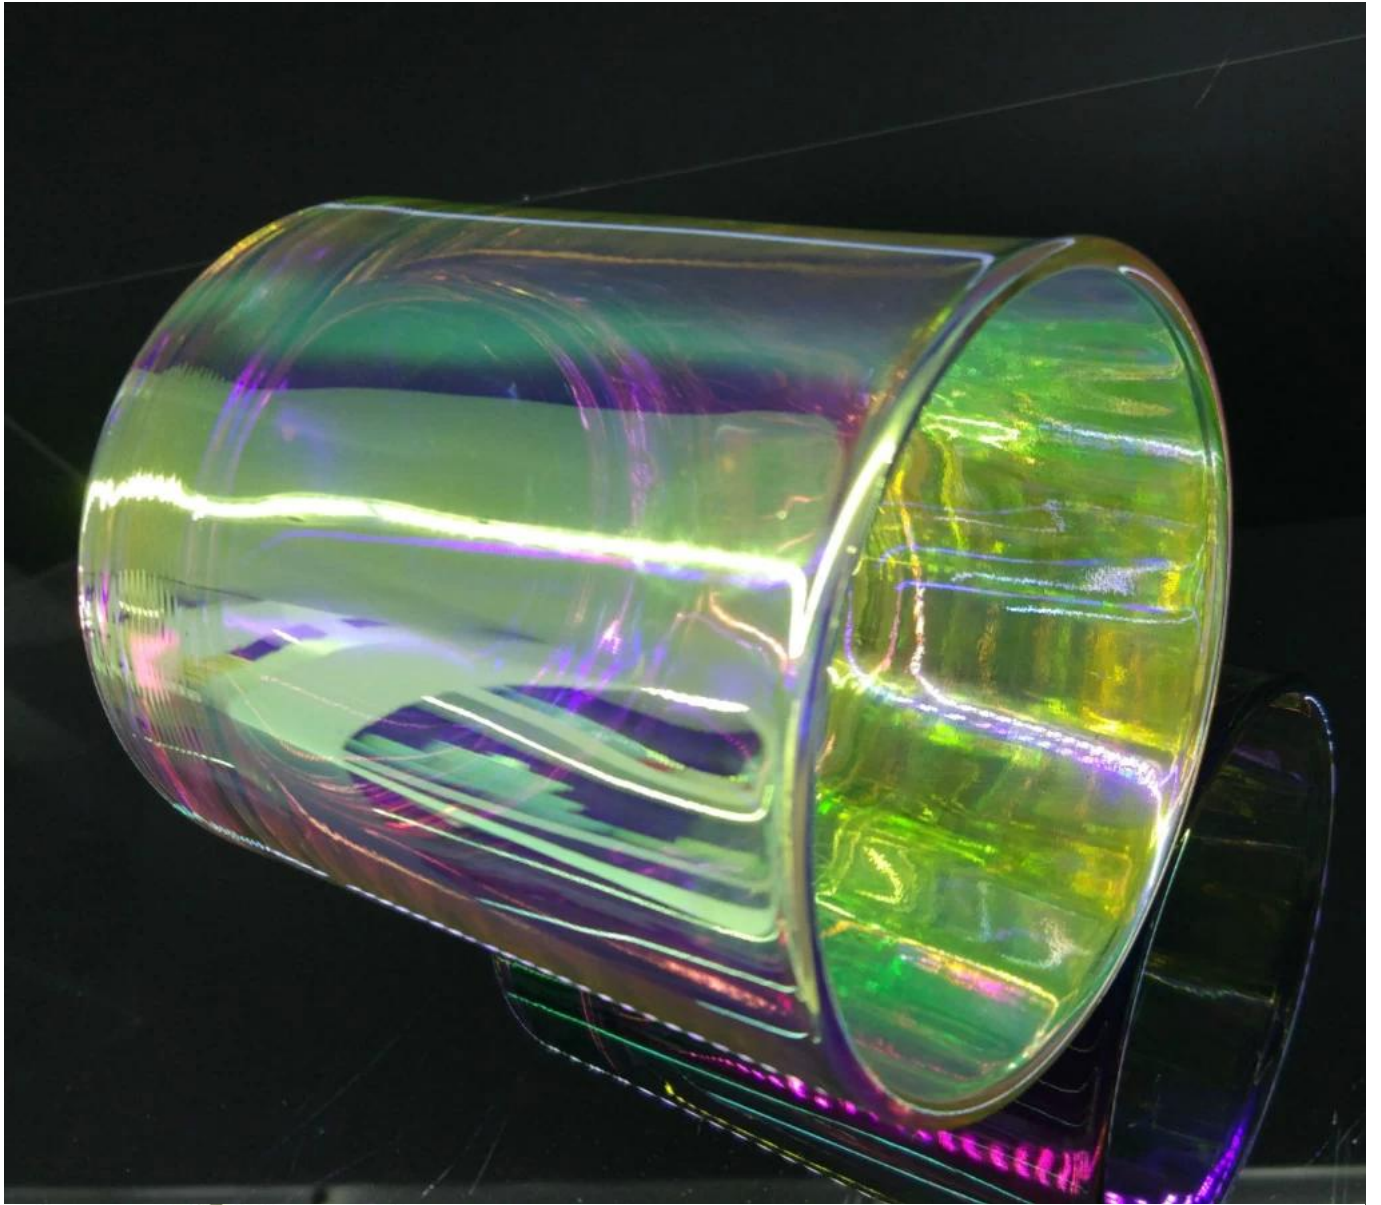

Borong 10oz balang lilin silinder 10oz baru berwarna-warni untuk hiasan rumah

Product Details

Perkara No.	SG8090RX
bahan	Bahan kaca tinggi
Proses	buatan mesin
Masa sampel	1. 5 hari jika wujud dalam bentuk dan saiz kaca 2. 15 hari jika perlu bentuk atau saiz kaca baru
Pembungkusan	Pembungkusan biasa, 4 pcs ke dalam kotak dalaman, 48 pcs setiap karton
Kapasiti Produk	500,000~1,000,000 pcs sebulan
Masa penghantaran	Dalam tempoh 35 hari selepas sampel dan pesanan disahkan
Syarat pembayaran	30% deposit oleh T/T terlebih dahulu dan bakinya terhadap salinan B/L
Penghantaran	Melalui laut, melalui udara, dengan Express dan ejen penghantaran anda boleh diterima
Ciri-ciri Produk	1. Mesin dibuat balang lilin kaca nazar dengan kualiti yang tinggi 2. Sesuai digunakan di hotel, rumah, dll. 3. Ia mesra alam 4. Memenuhi ujian ASMT
Untuk pilihan anda	1. Reka bentuk dan saiz yang berbeza untuk pilihan 2. Mana-mana warna dicat, fros, plat elektrik, pemprosesan pengukir laser corak 3. Pakej istimewa seperti shrink wrap, kotak hadiah warna, kotak hadiah putih dll. 4. Kami mempunyai pekerja eksklusif untuk kawalan kualiti 5. Kami mempunyai bengkel dan gudang profesional untuk memastikan masa penghantaran