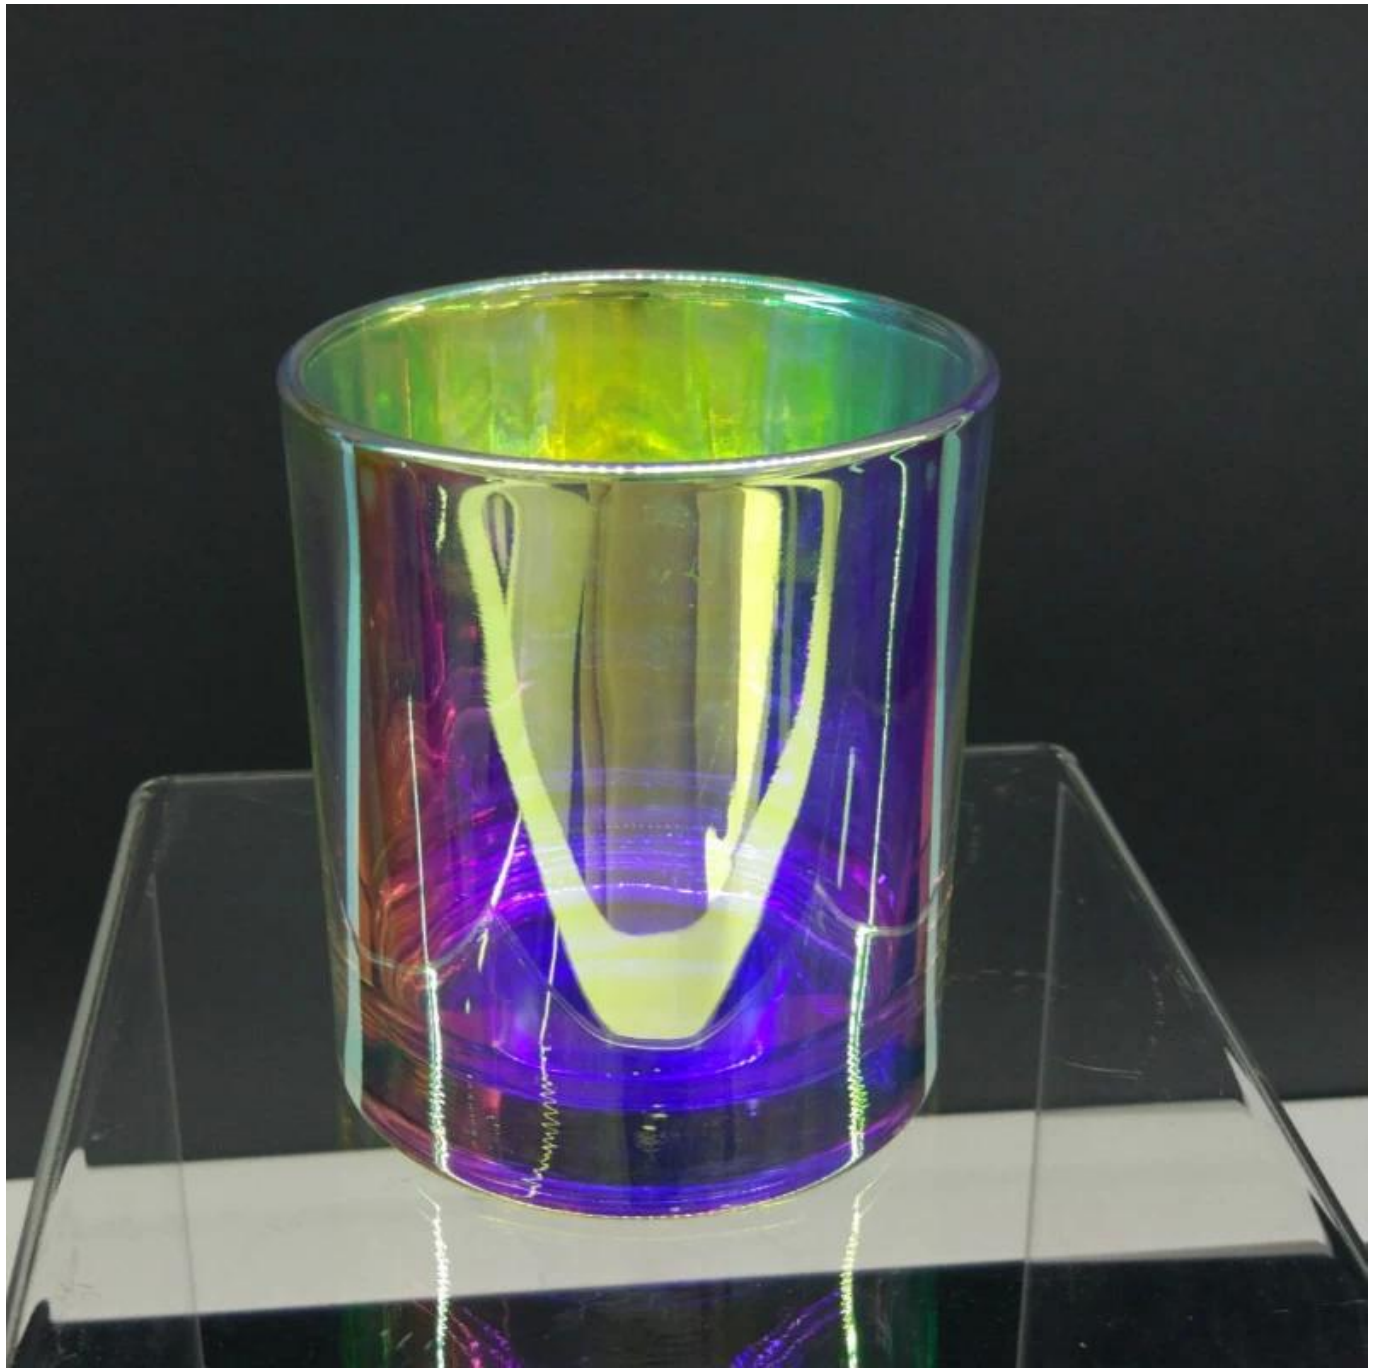

Borong 10oz balang lilin silinder 10oz baru berwarna-warni untuk hiasan rumah

Product Details

Perkara No.	SG8090RX
bahan	Bahan kaca tinggi
Proses	buatan mesin
Masa sampel	1. 5 hari jika wujud dalam bentuk dan saiz kaca 2. 15 hari jika perlu bentuk atau saiz kaca baru
Pembungkusan	Pembungkusan biasa, 4 pcs ke dalam kotak dalaman, 48 pcs setiap karton
Kapasiti Produk	500,000~1,000,000 pcs sebulan
Masa penghantaran	Dalam tempoh 35 hari selepas sampel dan pesanan disahkan
Syarat pembayaran	30% deposit oleh T/T terlebih dahulu dan bakinya terhadap salinan B/L
Penghantaran	Melalui laut, melalui udara, dengan Express dan ejen penghantaran anda boleh diterima
Ciri-ciri Produk	1. Mesin dibuat balang lilin kaca nazar dengan kualiti yang tinggi 2. Sesuai digunakan di hotel, rumah, dll. 3. Ia mesra alam 4. Memenuhi ujian ASMT
Untuk pilihan anda	1. Reka bentuk dan saiz yang berbeza untuk pilihan 2. Mana-mana warna dicat, fros, plat elektrik, pemprosesan pengukir laser corak 3. Pakej istimewa seperti shrink wrap, kotak hadiah warna, kotak hadiah putih dll. 4. Kami mempunyai pekerja eksklusif untuk kawalan kualiti 5. Kami mempunyai bengkel dan gudang profesional untuk memastikan masa penghantaran