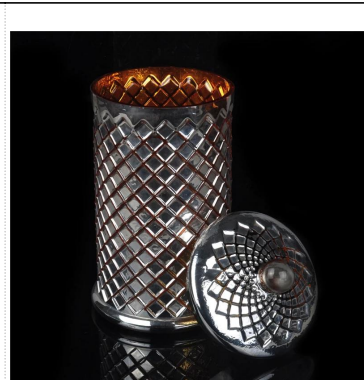

Unik kaca buatan tangan pemegang lilin mozek untuk hiasan rumah dan perkahwinan yang dibuat di China

Product Details

 <p>Capacity: 2843ml</p> <p>T: 116mm</p> <p>H: 344mm</p> <p>B: 109mm</p>	Nama barang	Unik kaca buatan tangan pemegang lilin mozek untuk hiasan rumah dan perkahwinan yang dibuat di China
	Perkara nombor.	SGXH15113017
	Saiz	T: 116mm * B: 109mm H: 344mm
	Berat	923g
	Contoh masa	1,5 hari untuk wujud dalam bentuk dan saiz produk 02:15 hari jika anda perlu bentuk baru dan saiz produk
	Pembungkusan	Pembungkusan Keselamatan 24pcs normal / 36pcs / 48pcs setiap kadbod dan lain-lain eksport dengan pembahagi telur
	MOQ	10,000pcs
	Masa penghantaran	Dalam masa 35 hari selepas perintah yang disahkan
	Terma pembayaran	Deposit 30% T / T terlebih dahulu, baki selepas menunjukkan salinan B / L
	Ciri-ciri produk	1. berkualiti dan harga yang kompetitif 2. Meet FDA, SGS, ujian LFGB dan lain-lain Mesra 3.Eco 4. Widely digunakan untuk perkahwinan, parti, rumah, dan lain-lain bar 5. Machine dibuat

More Product Pictures

Similar Products Link

Office & Sample Room

Factory Show

Spray colour

Untuk maklumat lanjut, sila layari laman web kami: www.okcandle.com