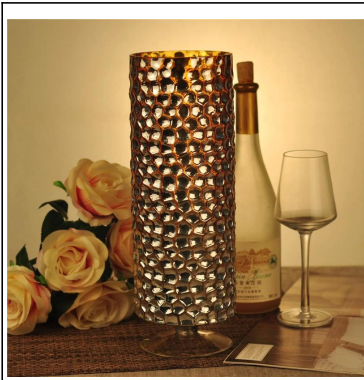

Unik kaca buatan tangan pemegang lilin mozek untuk hiasan rumah dan perkahwinan yang dibuat di China

Product Details

 <p>Capacity: 2843ml</p> <p>T: 116mm</p> <p>H: 344mm</p> <p>B: 109mm</p>	Nama barang	Unik kaca buatan tangan pemegang lilin mozek untuk hiasan rumah dan perkahwinan yang dibuat di China
	Perkara nombor.	SGXH15113017
	Saiz	T: 116mm * B: 109mm H: 344mm
	Berat	923g
	Contoh masa	1,5 hari untuk wujud dalam bentuk dan saiz produk 02:15 hari jika anda perlu bentuk baru dan saiz produk
	Pembungkusan	Pembungkusan Keselamatan 24pcs normal / 36pcs / 48pcs setiap kadbod dan lain-lain eksport dengan pembahagi telur
	MOQ	10,000pcs
	Masa penghantaran	Dalam masa 35 hari selepas perintah yang disahkan
	Terma pembayaran	Deposit 30% T / T terlebih dahulu, baki selepas menunjukkan salinan B / L
	Ciri-ciri produk	1. berkualiti dan harga yang kompetitif 2. Meet FDA, SGS, ujian LFGB dan lain-lain Mesra 3.Eco 4. Widely digunakan untuk perkahwinan, parti, rumah, dan lain-lain bar 5. Machine dibuat

More Product Pictures

Similar Products Link

Office & Sample Room

Factory Show

Spray colour

Untuk maklumat lanjut, sila layari laman web kami: www.okcandle.com