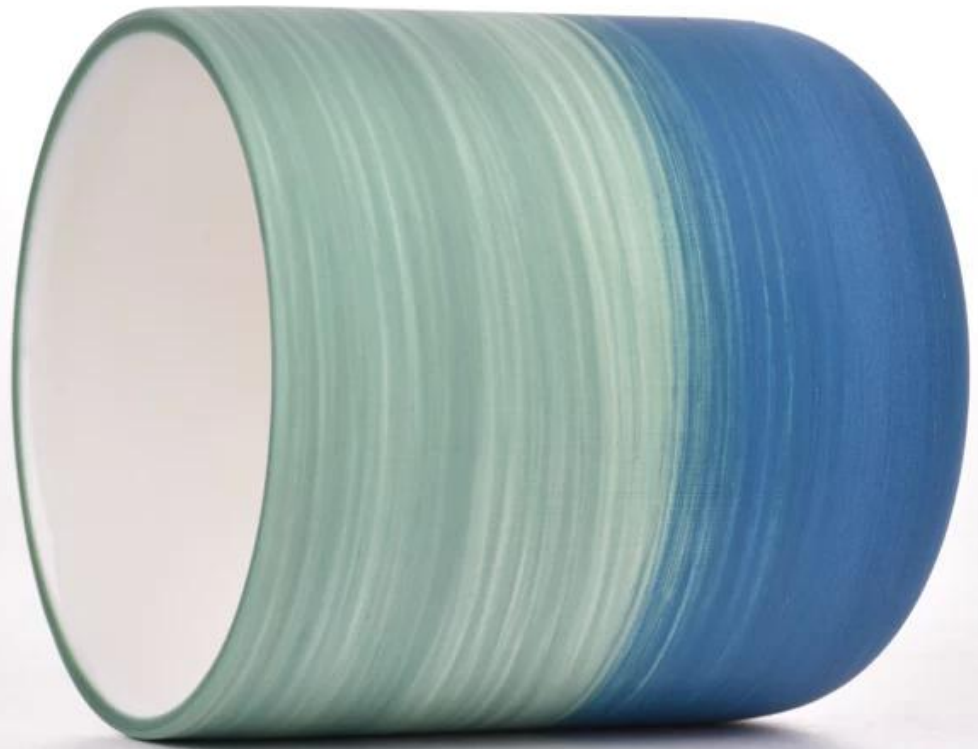

Kenapa pilih Sunny.

nama produk	Balang lilin seramik kosong unik hadiah tersuai balang lilin soya lilin wangi
-------------	---

Sampel masa	1. 5 hari jika ada bentuk dan saiz kaca 2. 15 hari, jika anda memerlukan kaca bentuk dan saiz baru
ukur	Nombor Perkara: SGMK23041520 Diameter atas: 87mm Diameter bawah: 50mm Ketinggian: 96mm Berat: 300g Kapasiti: 391ml Kuantiti pesanan minimum: 3000 keping
Pembungkusan	Pembungkusan biasa, kotak hadiah individu, kotak PVC, kotak tingkap, kotak warna, kotak putih, dll
Penghantaran masa	Dalam tempoh 35 hari selepas sampel dan pesanan disahkan
Bayaran istilah	Deposit 30% oleh T/T terlebih dahulu dan bakinya terhadap salinan B/L
Penghantaran	Melalui laut, melalui udara, dengan Express dan ejen penghantaran anda boleh diterima
Peristiwa Penggunaan	Hiasan rumah, Hiasan Perkahwinan, Hiasan Perkahwinan, Penambahbaikan Hiasan