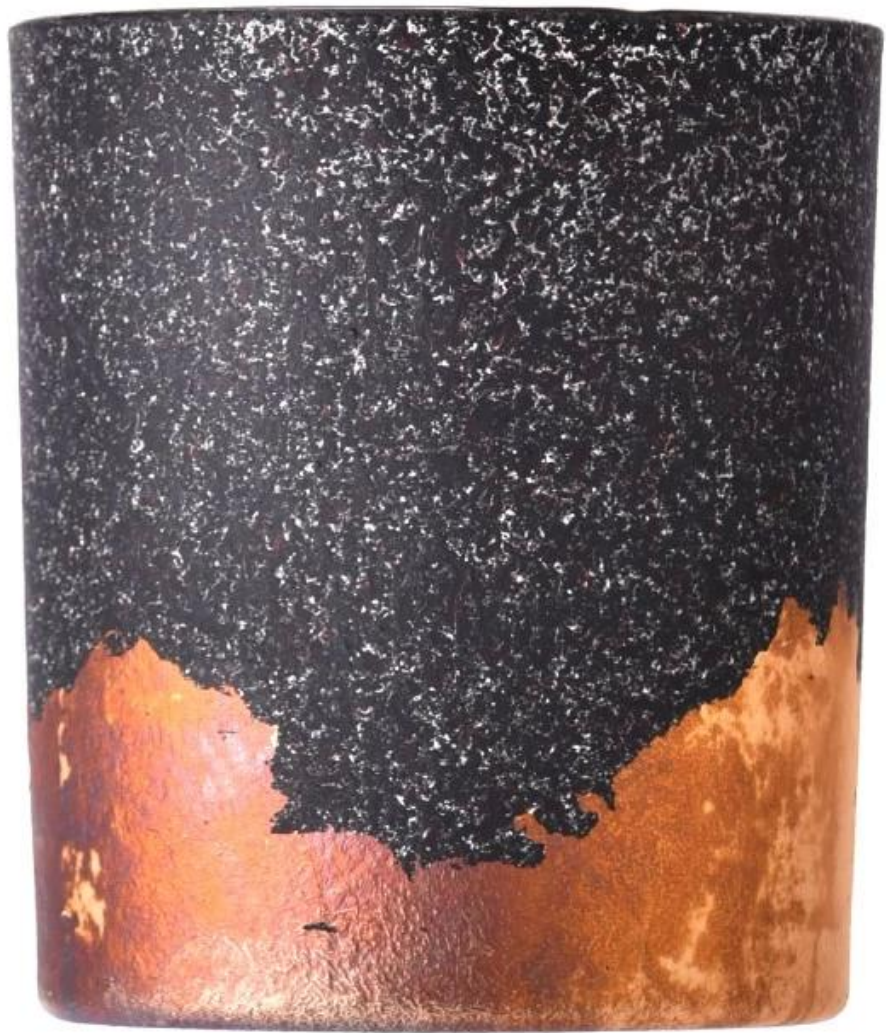

nama produk	Balang Lilin Kaca 8oz yang unik Untuk Hiasan Krismas
-------------	--

Sampel masa	1. 5 hari jika ada bentuk dan saiz kaca 2. 15 hari, jika anda memerlukan kaca bentuk dan saiz baru
ukur	Item:SGTC23122003 Diameter atas: 88mm Diameter bawah: 82mm Ketinggian: 100mm Berat: 330g Kapasiti: 415ml MOQ:3000pcs
Pembungkusan	Pembungkusan biasa, kotak hadiah individu, kotak PVC, kotak tingkap, kotak warna, kotak putih, dll
Penghantaran masa	Dalam tempoh 35 hari selepas sampel dan pesanan disahkan
Bayaran istilah	Deposit 30% oleh T/T terlebih dahulu dan bakinya terhadap salinan B/L
Penghantaran	Melalui laut, melalui udara, dengan Express dan ejen penghantaran anda boleh diterima
Peristiwa Penggunaan	Hiasan rumah, Hiasan Perkahwinan, Hiasan Perkahwinan, Penambahbaikan Hiasan