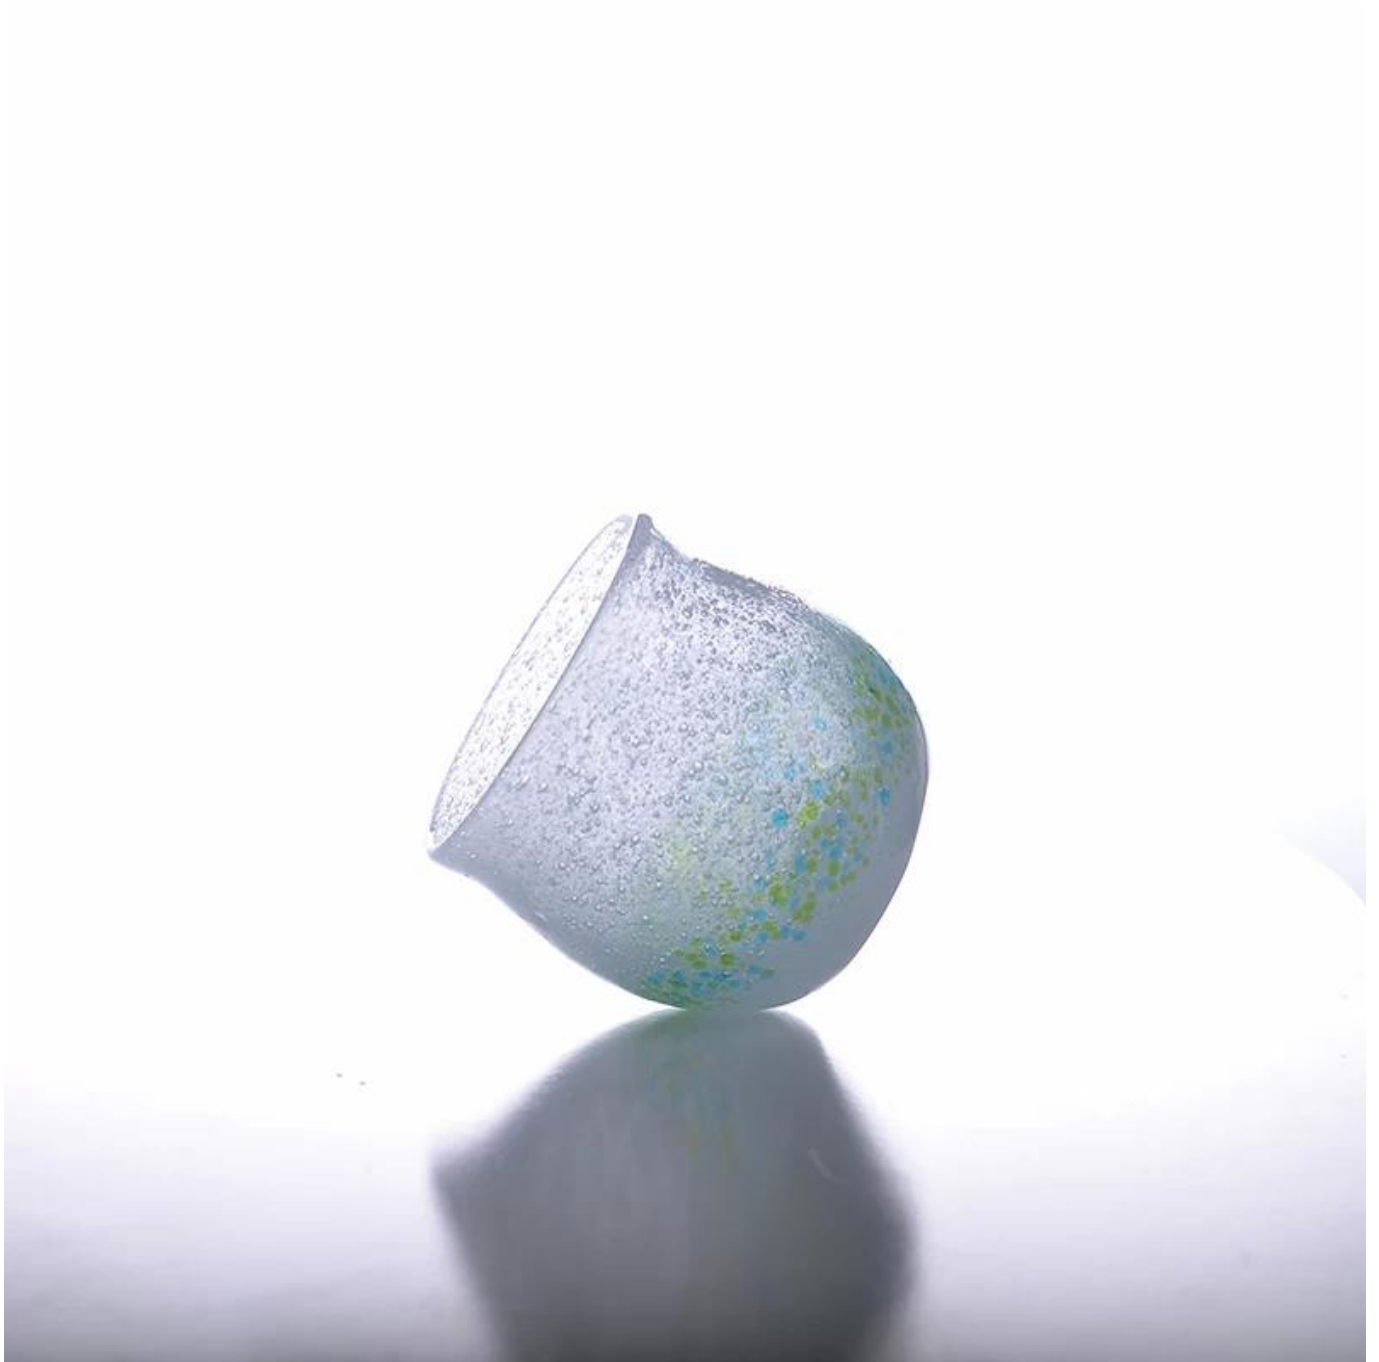

Product Details:

Perkara No.	SGLYP14103105
Bahan	Kaca putih yang tinggi
Proses	Mesin ditekan
Masa sampel	1. 5 hari jika di pintu keluar berbentuk dan saiz kaca 2. 15 hari jika perlu bentuk baru atau saiz kaca
Pengepakan	Pembungkusan biasa, 72 pcs ke dalam karton eksport, kotak kadbod dengan pembahagi
Kapasiti Produk	500,000 ~ 1,000,000 pcs per bulan
Masa penghantaran	Dalam masa 35 hari selepas sampel dan perintah yang disahkan
Syarat-syarat pembayaran	Deposit 30% T / T di muka dan bakinya terhadap copy B / L
Pengiriman	Melalui laut, melalui udara, dengan Express dan agen penghantaran anda diterima
Ciri-ciri Produk	1. Mesin ditekan cpemegang andle dengan kualiti yang tinggi 2. Sesuai untuk digunakan di dalam gereja, rumah, dan lain-lain 3. Ia adalah mesra alam 4. Bertemu CE & amp; Ujian FDA & amp; CA 65 ujian
Untuk pilihan anda	1. reka bentuk dan saiz untuk pilihan yang berbeza 2 .Any warna dicat, fros, dgn listrik, pola laser pemprosesan pengukir 3. pakej khusus seperti bungkus pengecutan, warna kotak hadiah, kotak hadiah putih dan lain-lain 4. Ada pekerja eksklusif untuk kawalan kualiti 5. Kami mempunyai bengkel profesional dan gudang untuk memastikan masa penghantaran

Gambar:

Produk berkaitan:

[pemegang lilin kuning](#)

[pemegang lilin gereja](#)

[pemegang lilin perkahwinan](#)

Papar:

Kilang Tunjuk:

Untuk lebih [tempat lilin](http://www.okcandle.com/) atau mana-mana barangan kaca, sila layari laman web kami: <http://www.okcandle.com/>