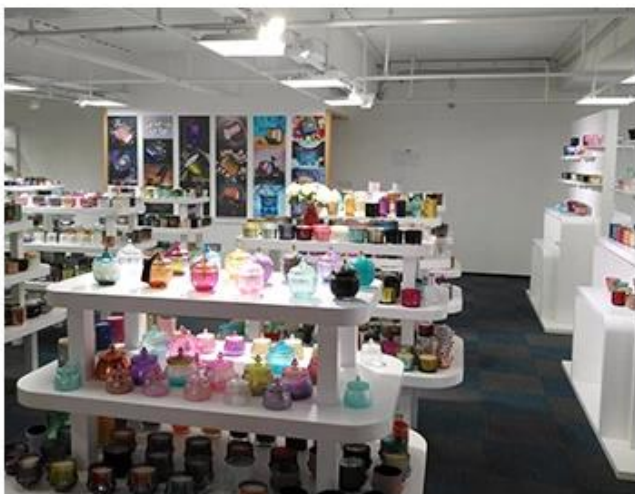

SAMPLE ROOM

There are more than 5000 products in
sample room of Sunny Glassware
for your reference. No second Co. in China!

Factory Show

Berikut adalah gambar urus niaga dalam talian utama. Untuk maklumat lebih banyak kilang, sila lihat: [Lawatan Kilang](#)