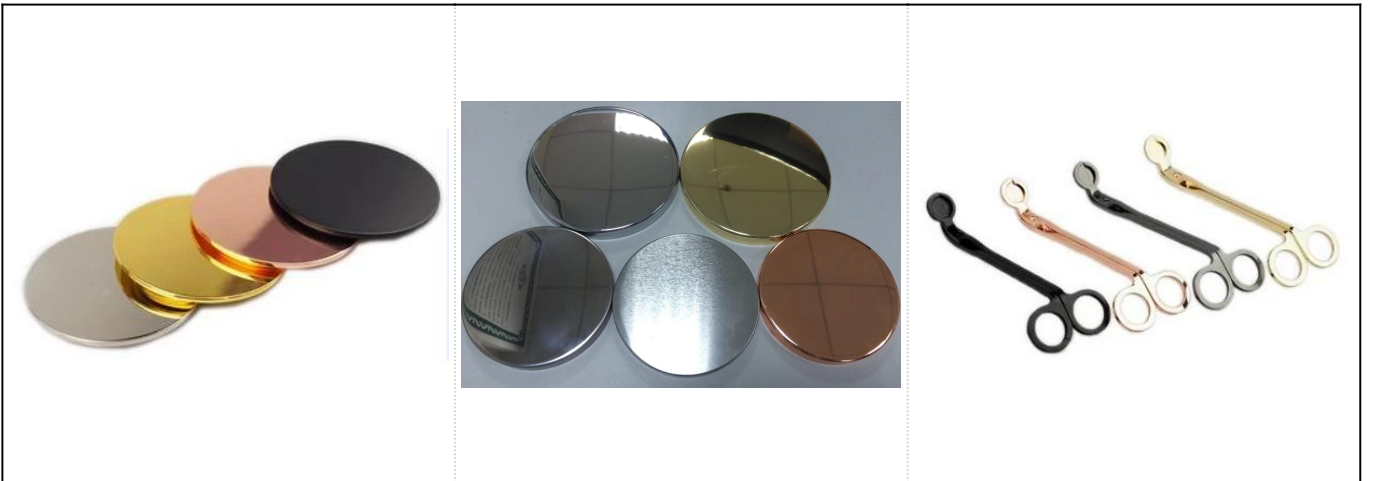

Aksesori penutup lilin: