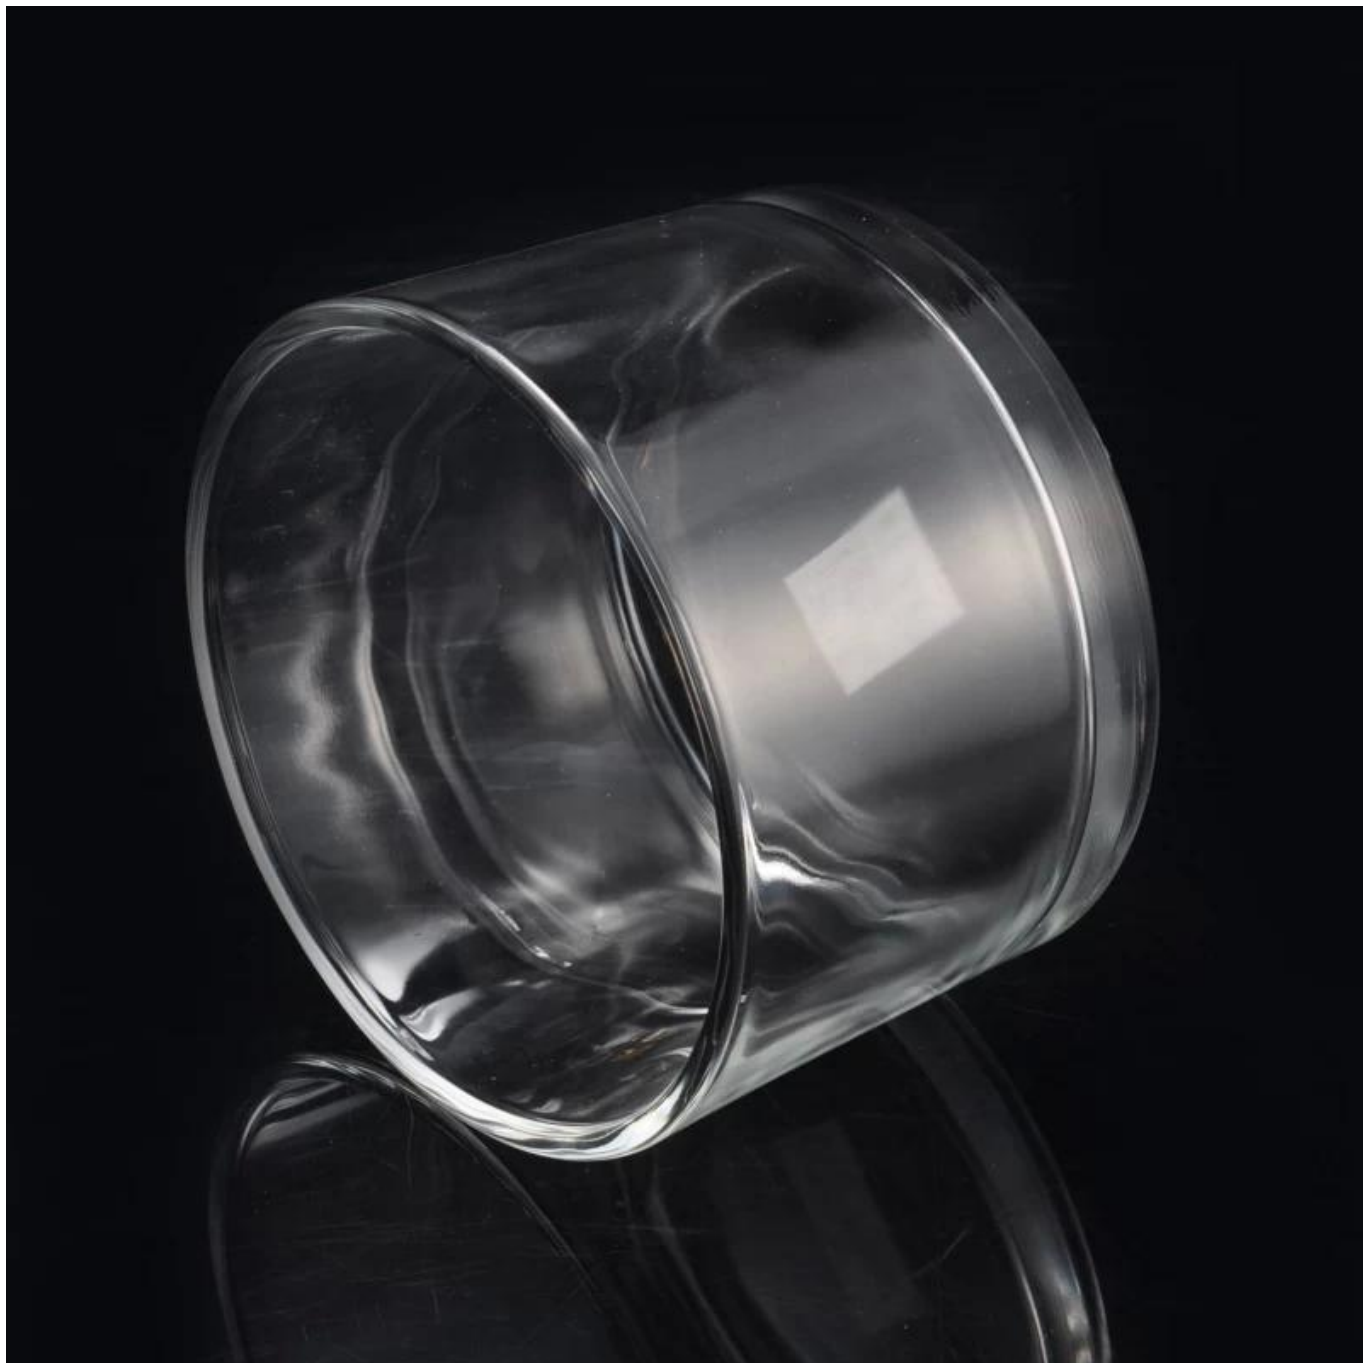

Produk baru disesuaikan balang kaca bulat besar

Product Details

Nama barang	Produk baru disesuaikan balang kaca bulat besar
barang No.	SGXK16042908
saiz	Atas dia: 126mm dia bahagian bawah: 117mm Tinggi: 81mm Berat: 544G Kapasiti: 646ml
Jenama	Sunny Glassware
contoh masa	1,5 hari untuk wujud dalam bentuk dan saiz produk 02:15 hari jika anda memerlukan bentuk baru dan saiz produk
pembungkusan	pembungkusan Keselamatan normal 24pcs / 36pcs / 48pcs setiap kadbod dan lain-lain eksport dengan pembahagi telur
Moq	30,000pcs
Masa penghantaran	Dalam masa 35 hari selepas perintah yang disahkan
Terma pembayaran	Deposit 30% oleh T / T terlebih dahulu, baki selepas menunjukkan salinan B / L
Ciri-ciri produk	1. berkualiti dan harga yang kompetitif 2.Meet FDA, SGS, ujian LFGB dan lain-lain 3.Eco mesra 4.Widely terpakai kepada perkahwinan, parti, rumah, bar dan lain-lain 5.Machine dibuat

More Product Pictures

Similar Products Link

[Silinder Tealight lilin pemegang](#)

[Tealight bulat kecil pemegang](#)

[Bunga bentuk silinder jed amber warna kaca hiasan balang lilin pemegang lilin](#)

Office & Sample Room