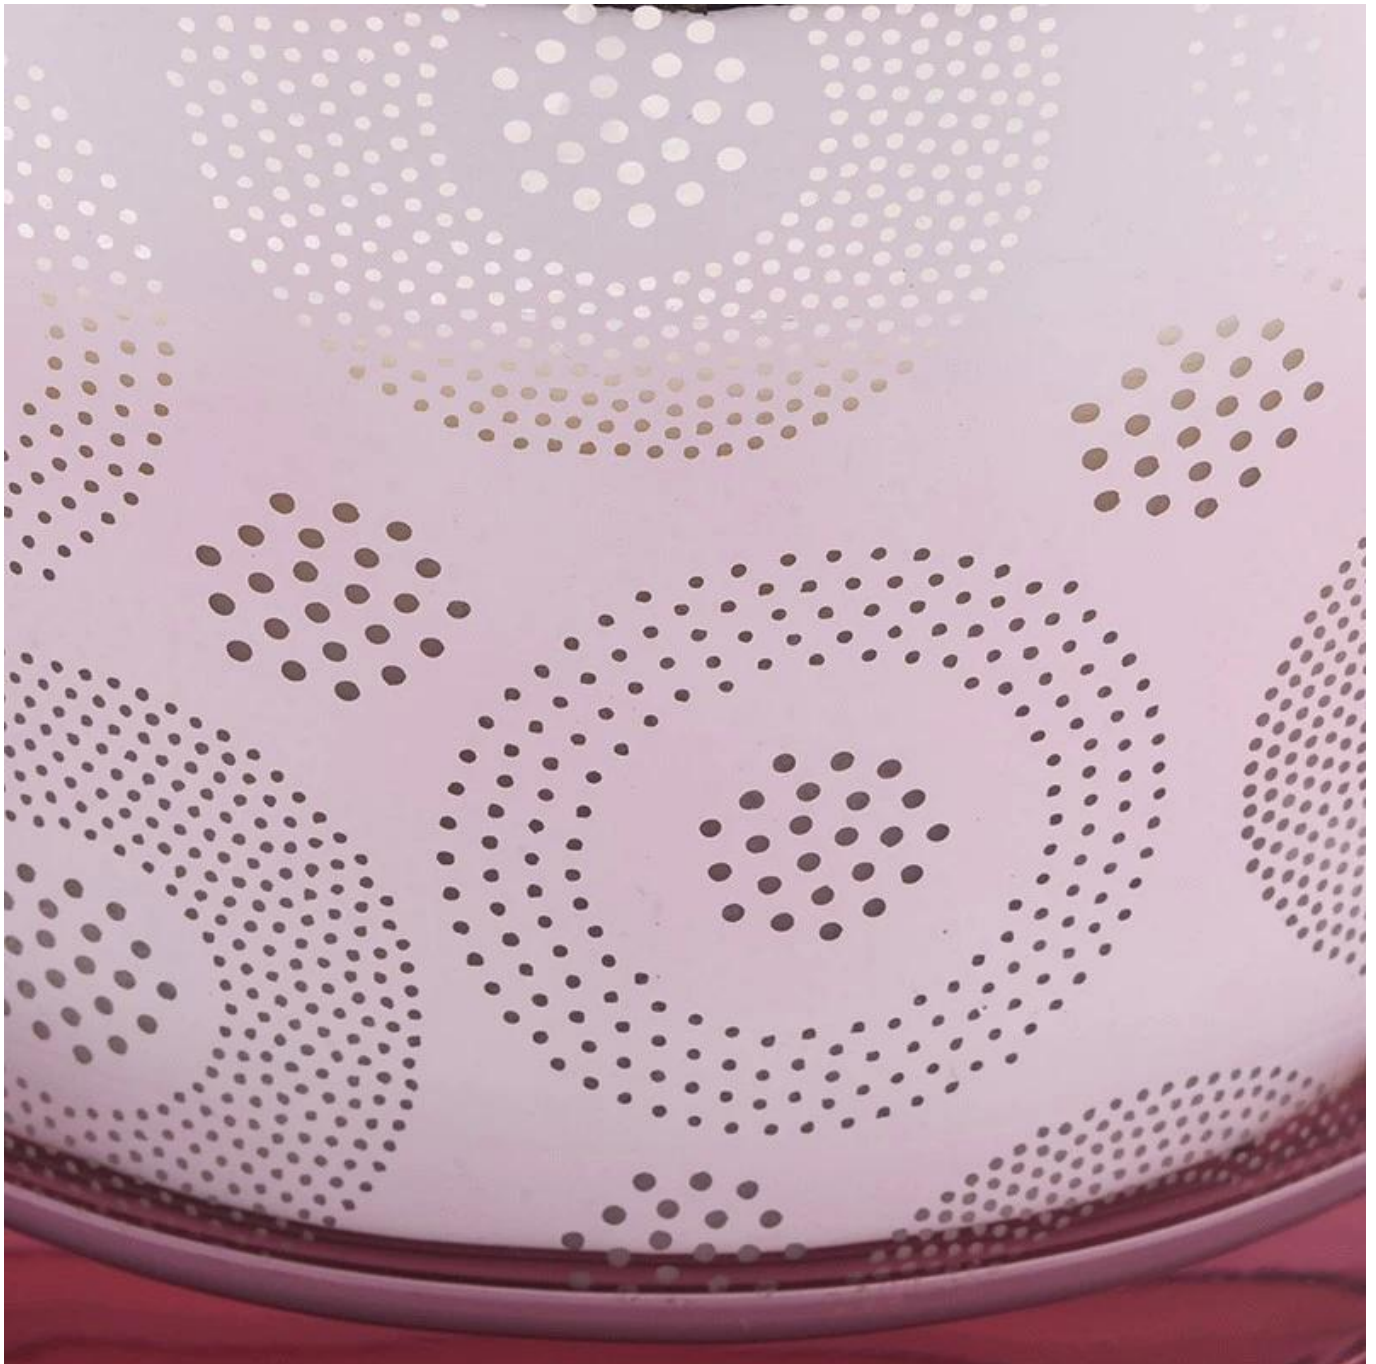

penerangan produk

nama produk	Produk baharu Laser tiga teras besar <u>balang lilin kaca</u> untuk pembuatan lilin
--------------------	---

Contoh masa	1. 5 hari jika ada bentuk dan saiz kaca 2. 15 hari, jika anda memerlukan kaca bentuk dan saiz baru
ukur	Item No.: SCRG210036 Dia: 110mm Diameter Bawah: 105mm Berat: 400g kapasiti: 500ml
Pembungkusan	Pembungkusan biasa, kotak hadiah individu, kotak PVC, kotak tingkap, kotak warna, kotak putih, dll
Masa penghantaran	Dalam tempoh 35 hari selepas sampel dan pesanan disahkan
Tempoh pembayaran	Deposit 30% oleh T/T terlebih dahulu dan bakinya terhadap salinan B/L
Penghantaran	<u>Melalui laut, melalui udara, dengan Express</u> dan ejen penghantaran anda boleh diterima
Peristiwa Penggunaan	Hiasan rumah, Hiasan Perkahwinan, Hiasan Perkahwinan, Penambahbaikan Hiasan,

Setiap butiran ini [balang lilin kaca](#) telah direka dengan teliti, daripada garisan licin kepada reka bentuk asas pepejal, untuk memastikan keselamatan dan kestabilan lilin semasa digunakan. Reka bentuk lilin kalis titisan yang unik membolehkan lilin kekal bersih dan cantik selepas dipadamkan, dan tidak perlu risau tentang kesan lilin yang tinggal, menjadikan penjagaan lebih mudah dan mudah.