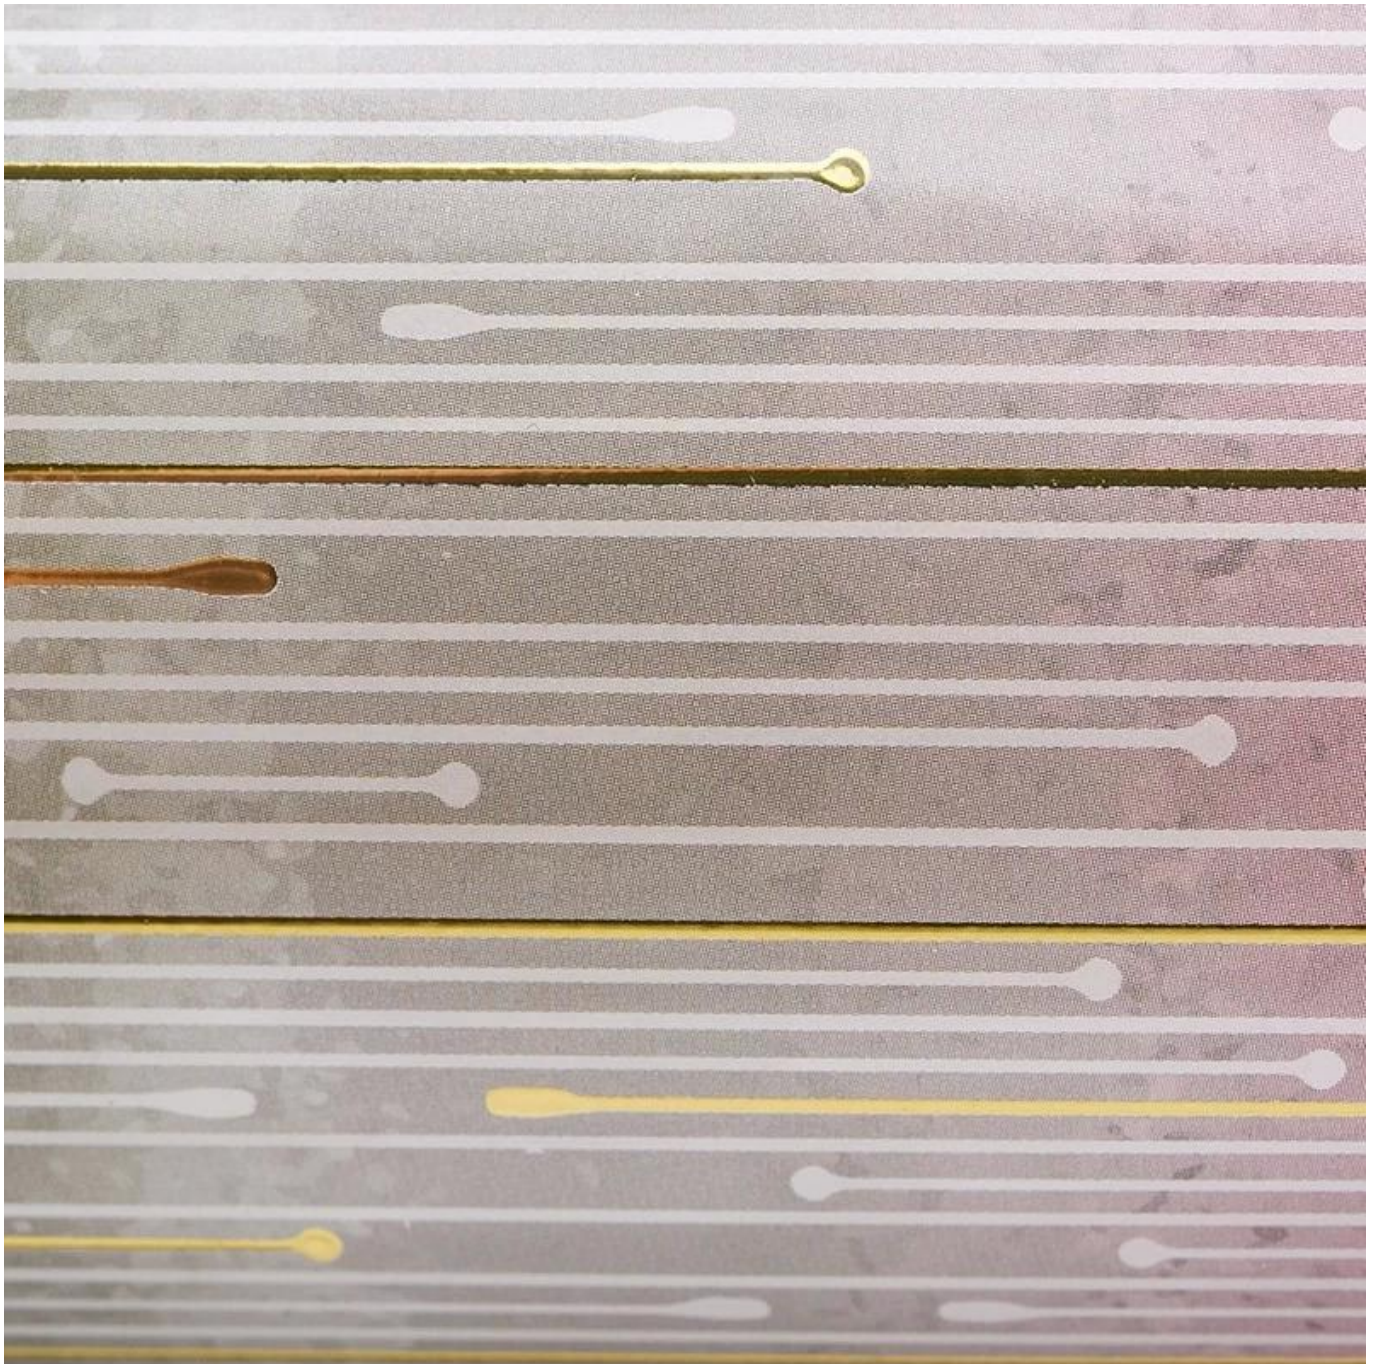

penerangan produk

nama produk

Baru 11 oz diwarnakan balang lilin kaca untuk hiasan rumah

Contoh masa	1. 5 hari jika ada bentuk dan saiz kaca 2. 15 hari, jika anda memerlukan kaca bentuk dan saiz baru
ukur	Item No.: SCRG210018 Dia: 81mm Ketinggian: 98mm Diameter Bawah: 76mm Berat: 406g kapasiti: 300ml
Pembungkusan	Pembungkusan biasa, kotak hadiah individu, kotak PVC, kotak tingkap, kotak warna, kotak putih, dll
Masa penghantaran	Dalam tempoh 35 hari selepas sampel dan pesanan disahkan
Tempoh pembayaran	Deposit 30% oleh T/T terlebih dahulu dan bakinya terhadap salinan B/L
Penghantaran	<u>Melalui laut, melalui udara, dengan Express</u> dan ejen penghantaran anda boleh diterima
Peristiwa Penggunaan	Hiasan rumah, Hiasan Perkahwinan, Hiasan Perkahwinan, Penambahbaikan Hiasan,

ini [balang lilin kaca](#), diperbuat daripada bahan kaca berwarna berkualiti tinggi, bukan sahaja mempunyai rupa yang jernih, tetapi juga mempunyai rintangan haba yang sangat baik. Walaupun ia dibakar untuk masa yang lama, ia boleh memastikan tangki tetap utuh, supaya anda boleh menikmati masa yang baik setiap lilin berkelip.