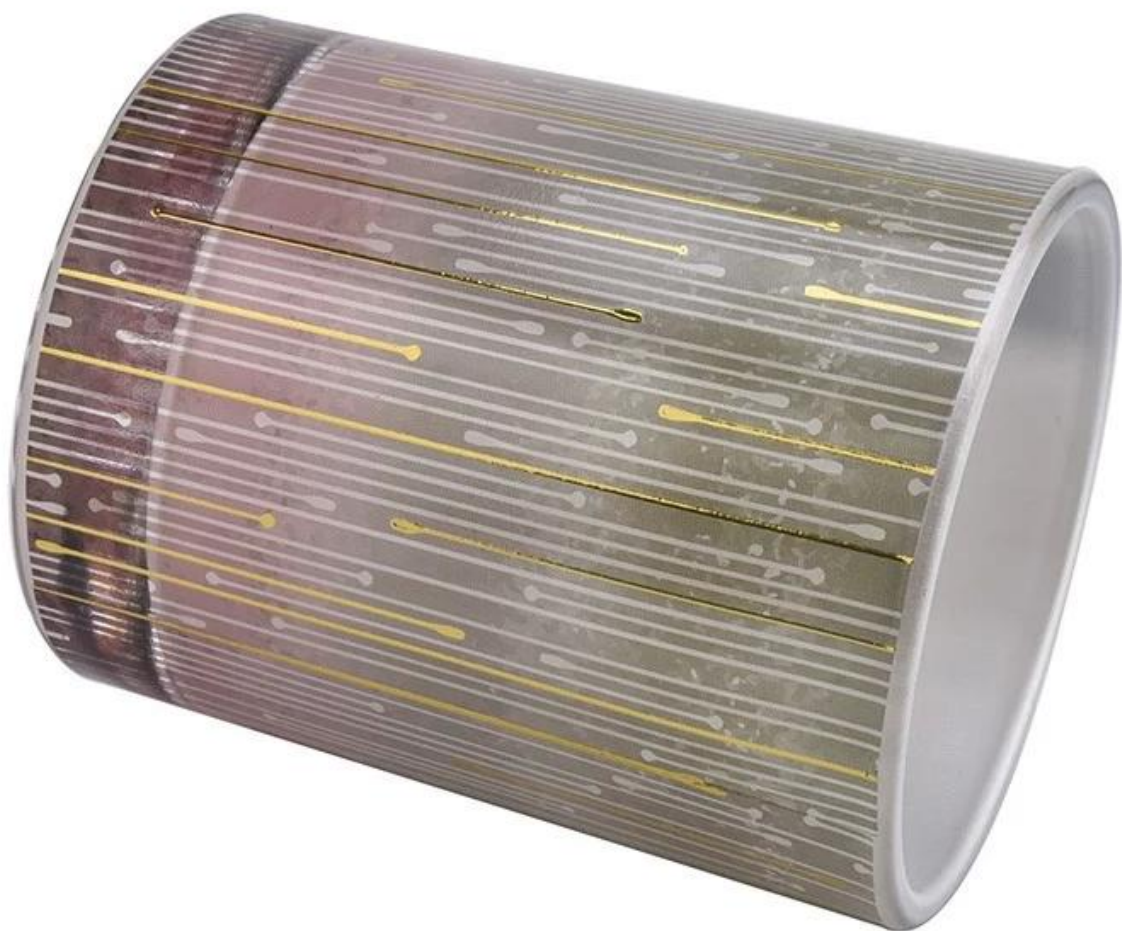

penerangan produk

nama produk

Baru 11 oz diwarnakan balang lilin kaca untuk hiasan rumah

Contoh masa	1. 5 hari jika ada bentuk dan saiz kaca 2. 15 hari, jika anda memerlukan kaca bentuk dan saiz baru
ukur	Item No.: SCRG210018 Dia: 81mm Ketinggian: 98mm Diameter Bawah: 76mm Berat: 406g kapasiti: 300ml
Pembungkusan	Pembungkusan biasa, kotak hadiah individu, kotak PVC, kotak tingkap, kotak warna, kotak putih, dll
Masa penghantaran	Dalam tempoh 35 hari selepas sampel dan pesanan disahkan
Tempoh pembayaran	Deposit 30% oleh T/T terlebih dahulu dan bakinya terhadap salinan B/L
Penghantaran	<u>Melalui laut, melalui udara, dengan Express</u> dan ejen penghantaran anda boleh diterima
Peristiwa Penggunaan	Hiasan rumah, Hiasan Perkahwinan, Hiasan Perkahwinan, Penambahbaikan Hiasan,

ini [balang lilin kaca](#), diperbuat daripada bahan kaca berwarna berkualiti tinggi, bukan sahaja mempunyai rupa yang jernih, tetapi juga mempunyai rintangan haba yang sangat baik. Walaupun ia dibakar untuk masa yang lama, ia boleh memastikan tangki tetap utuh, supaya anda boleh menikmati masa yang baik setiap lilin berkelip.