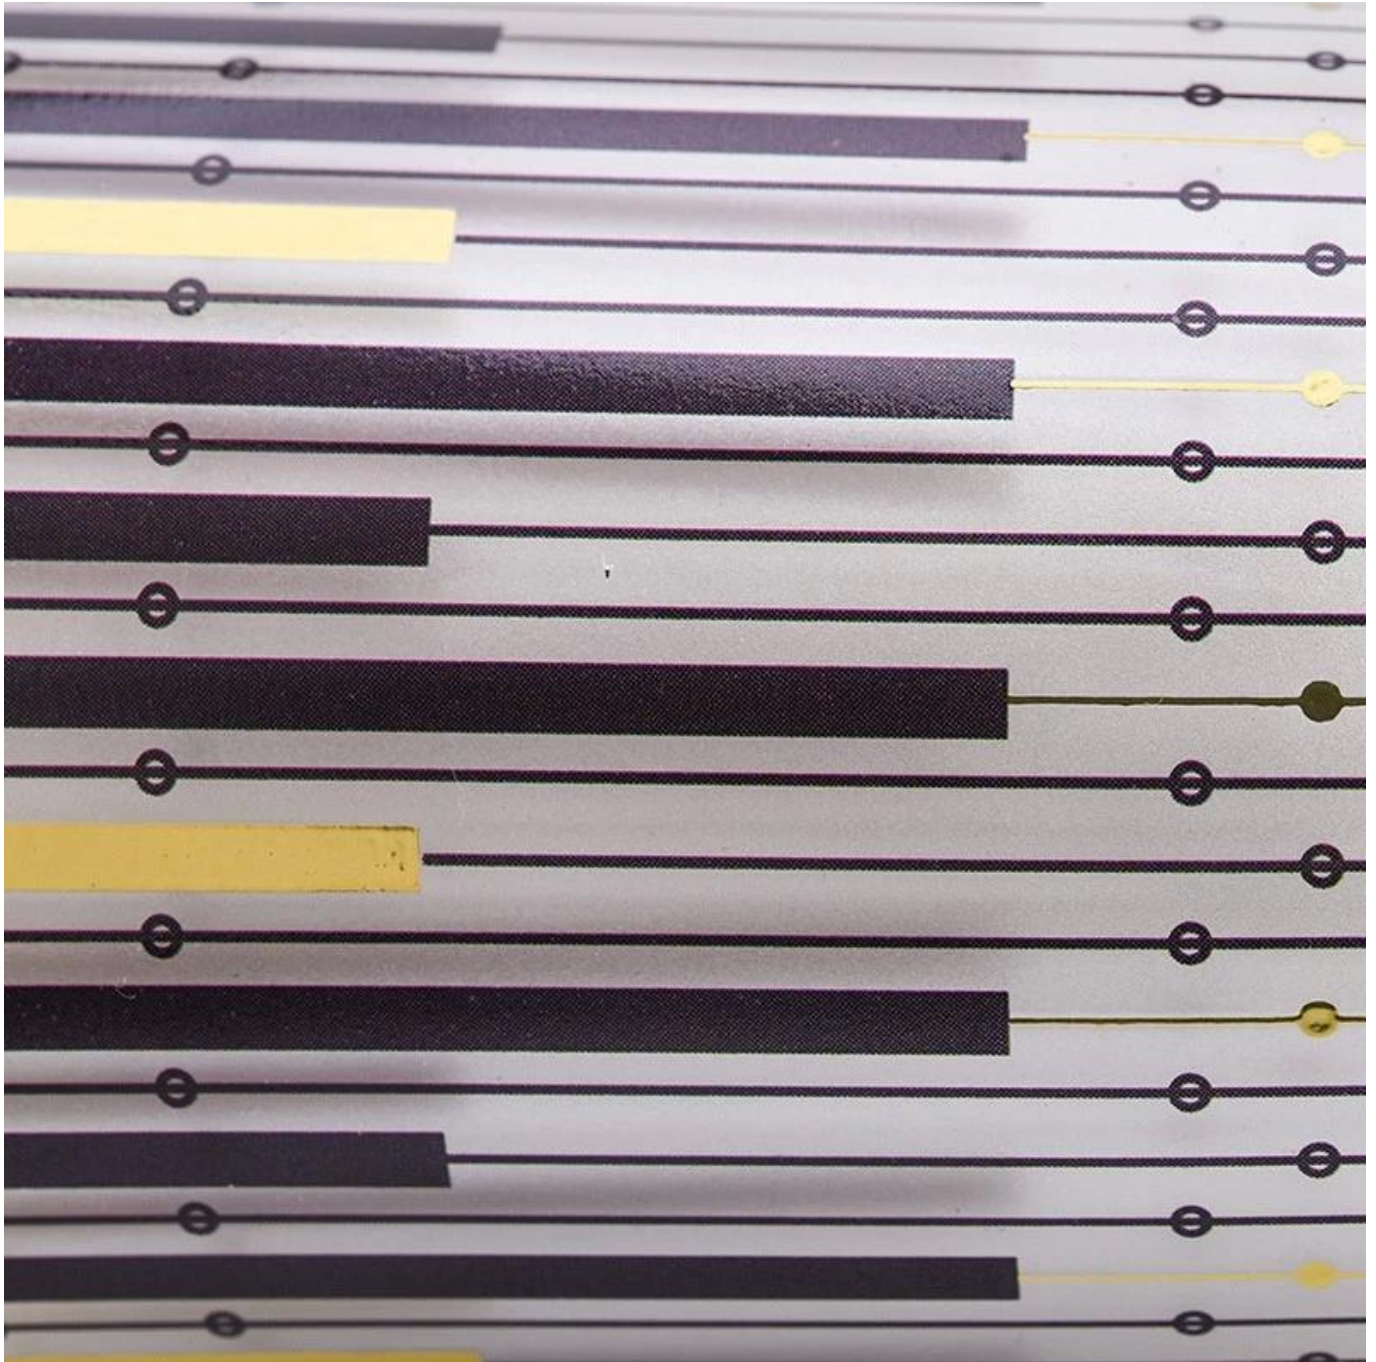

penerangan produk

nama produk

Piano tersuai mewah dengan kertas bunga UU [balang lilin kaca](#) untuk pembuatan lilin

Contoh masa	1. 5 hari jika ada bentuk dan saiz kaca 2. 15 hari, jika anda memerlukan kaca bentuk dan saiz baru
ukur	Item No.: SCRG210018 Dia: 81mm Ketinggian: 98mm Diameter Bawah: 76mm Berat: 406g kapasiti: 300ml
Pembungkusan	Pembungkusan biasa, kotak hadiah individu, kotak PVC, kotak tingkap, kotak warna, kotak putih, dll
Masa penghantaran	Dalam tempoh 35 hari selepas sampel dan pesanan disahkan
Tempoh pembayaran	Deposit 30% oleh T/T terlebih dahulu dan bakinya terhadap salinan B/L
Penghantaran	<u>Melalui laut, melalui udara, dengan Express</u> dan ejen penghantaran anda boleh diterima
Peristiwa Penggunaan	Hiasan rumah, Hiasan Perkahwinan, Hiasan Perkahwinan, Penambahbaikan Hiasan,