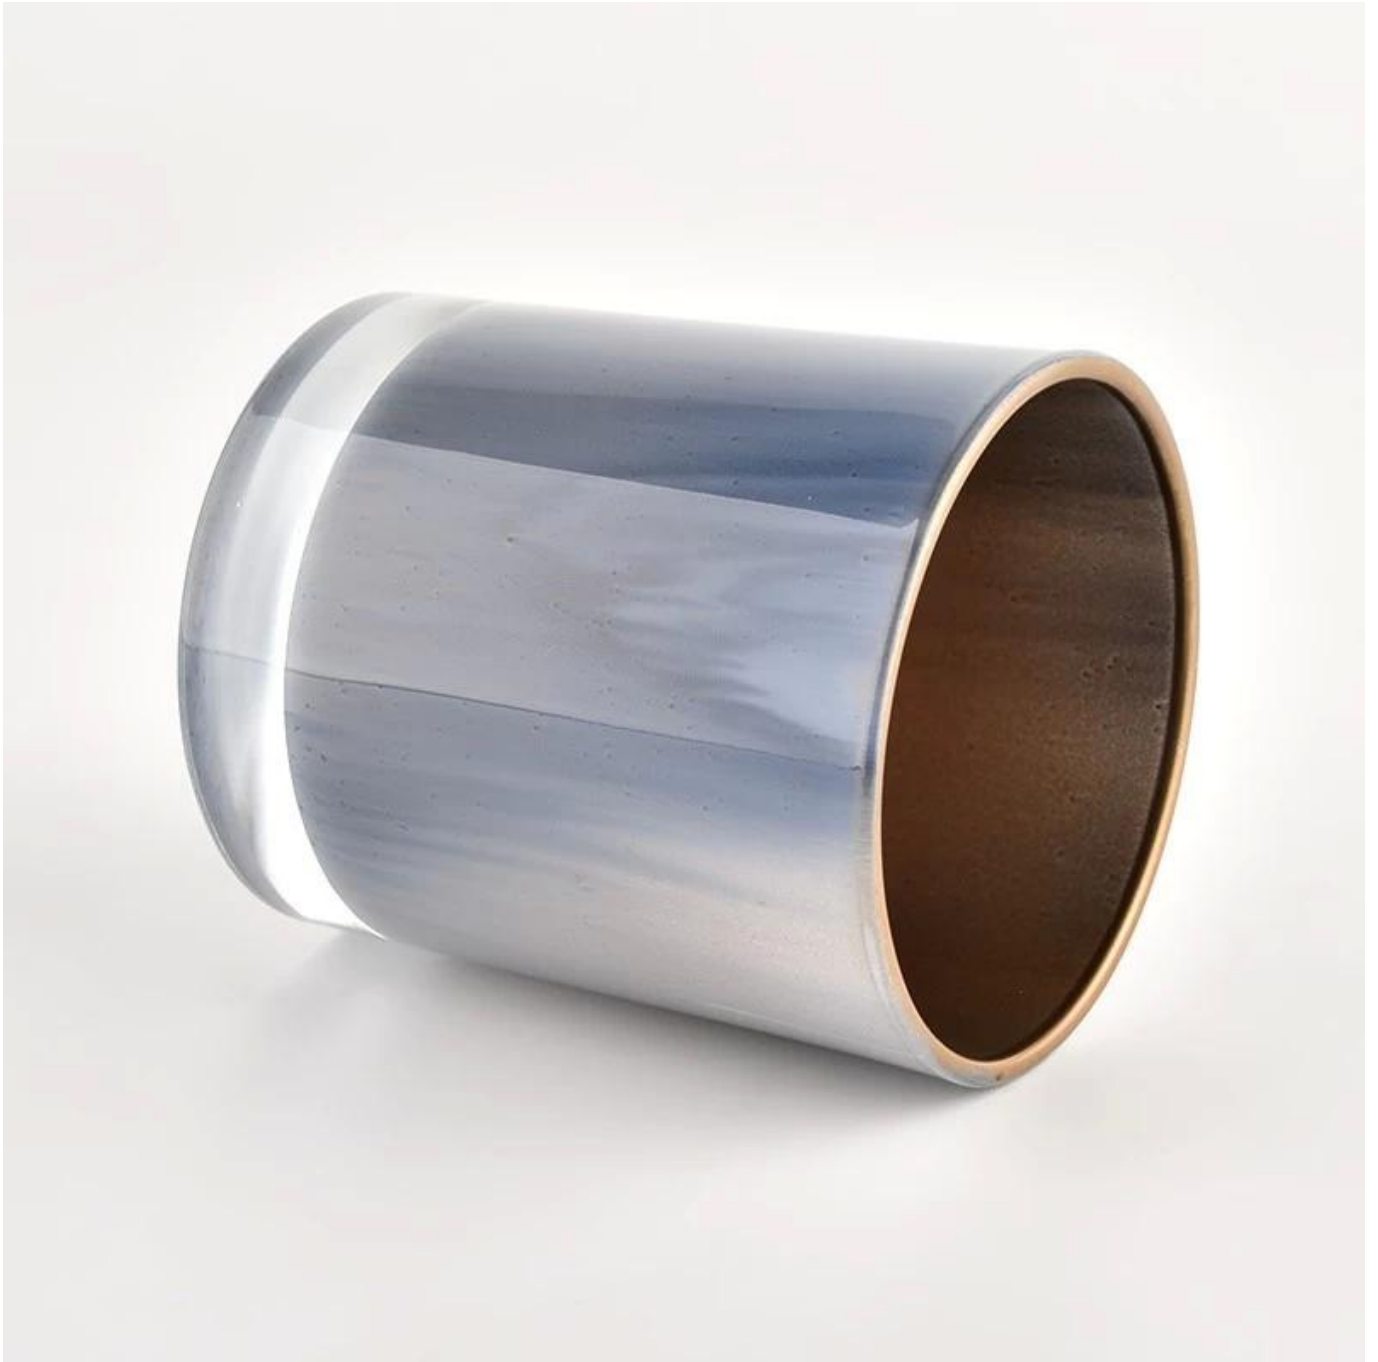

Bentuk yang luar biasa dan gaya yang mudah untuk menyampaikan gaya anda di mana-mana bilik. Kualiti, gaya yang mengagumkan dan ini [balang lilin kaca](#) Begitu juga hadiah yang layak.

Tumbler kaca 10 auns klasik ini adalah pilihan yang hebat untuk lilin yang dituangkan wangi tinggi. Ia sangat serba boleh digunakan di sekitar rumah, restoran atau suasana runcit sebagai tumbler, kaca air, atau sebagai pasu untuk pusat perkahwinan.